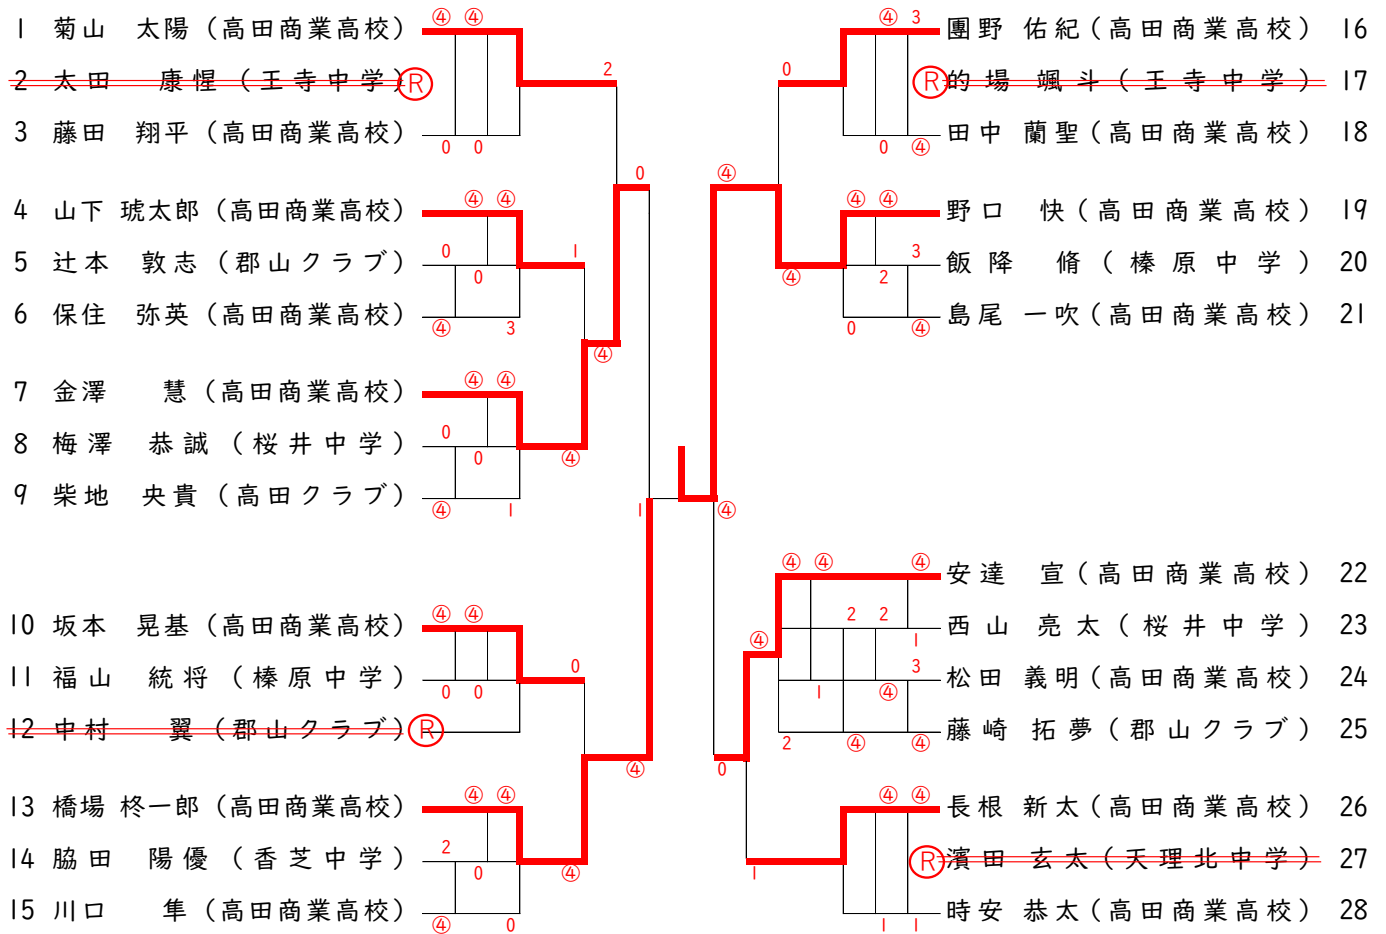

【一般男子の部】

(2ペアの対戦は2回の対戦結果の優位な方を勝者とする)

【一般女子の部】

(2ペアの対戦は2回の対戦結果の優位な方を勝者とする)