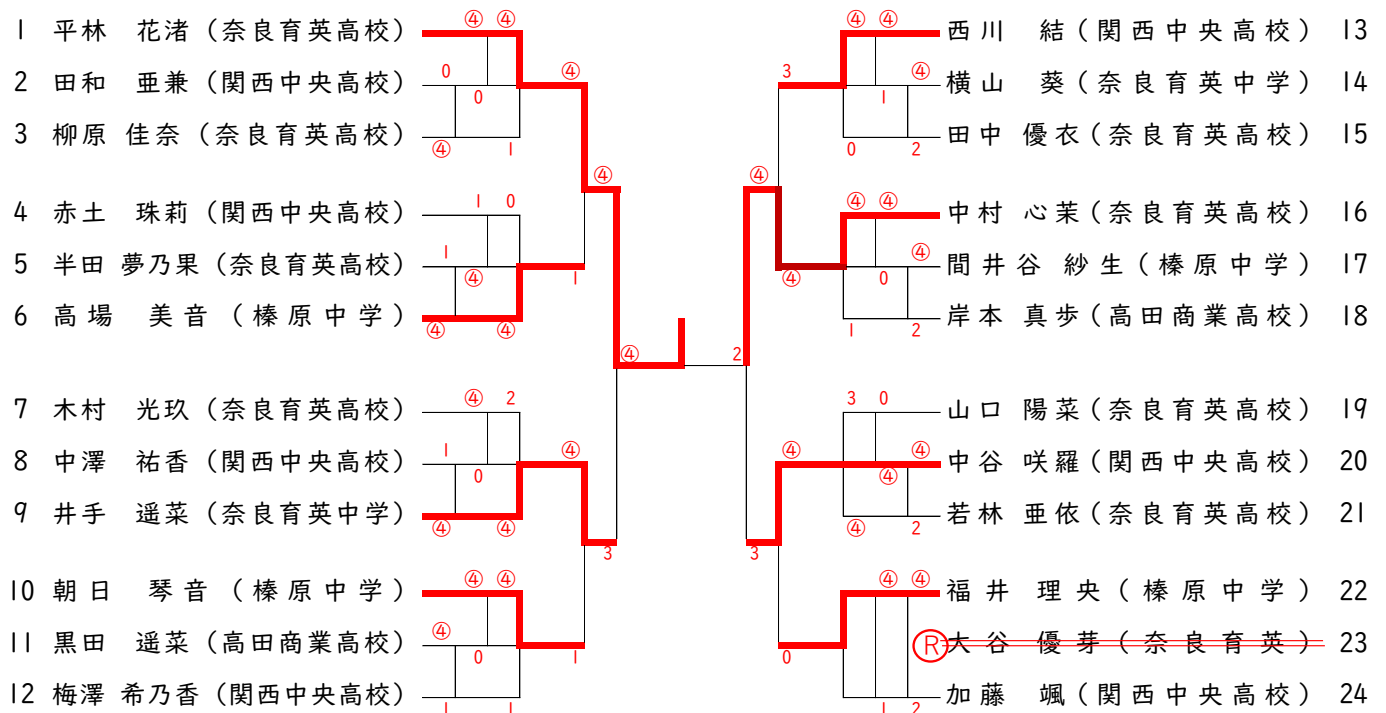

【一般男子の部】

(2ペアの対戦は2回の対戦結果の優位な方を勝者とする)

【一般女子の部】

(2ペアの対戦は2回の対戦結果の優位な方を勝者とする)