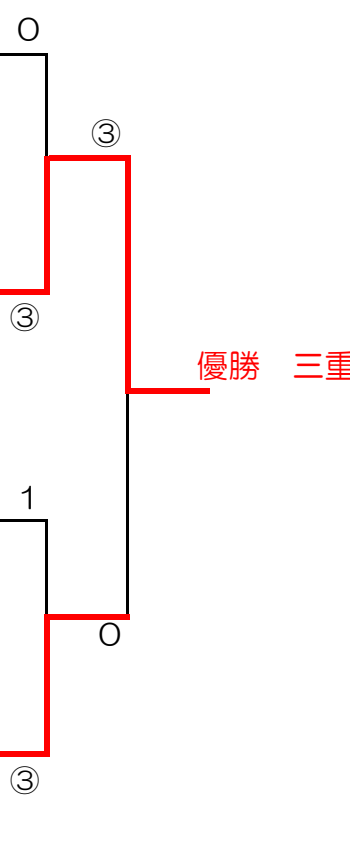

第35回記念全日本レディース決勝大会 決勝リーグ

決勝リーグ3位

	A	A3	B3	C3	勝率	差	順位
A3	山梨	/	2	③	/		2
B3	徳島	③	/	③	/		1
C3	石川	2	2	/	/		3

	B	D3	E3	F3	差	順位
D3	三重	/	③	⑤	/	1
E3	佐賀	2	/	③	/	2
F3	高知	0	0	/	/	3

	C	G3	H3	I3	差	順位
G3	愛媛	/	2	1	/	3
H3	東京	③	/	2	/	2
I3	島根	④	③	/	/	1

	D	J3	K3	L3	差	順位
J3	鹿児島	/	2	③	/	2
K3	岐阜	③	/	⑤	/	1
L3	福島	2	0	/	/	3