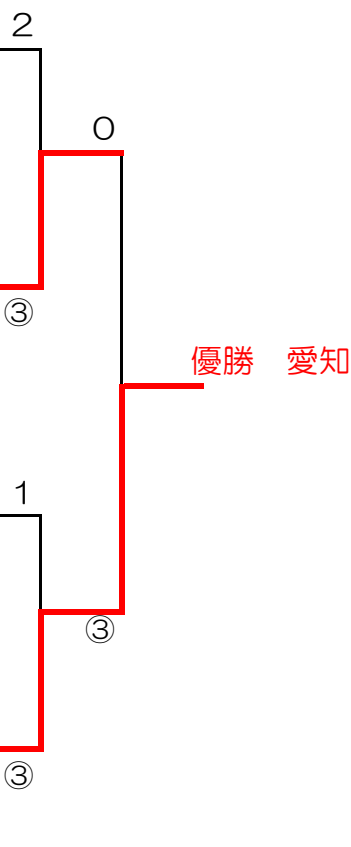

第35回記念全日本レディース決勝大会 決勝リーグ

決勝リーグ1位

	A	A1	B1	C1	勝率	差	順位
A1	岡山	/	④	④	/		1
B1	青森	1	/	1	/		3
C1	茨城	1	④	/	/		2

	B	D1	E1	F1	差	順位
D1	群馬	/	2	③	/	2
E1	大阪	③	/	③	/	1
F1	宮城	2	2	/	/	3

	C	G1	H1	I1	差	順位
G1	岩手	/	2	③	+2	1
H1	滋賀	③	/	2	-1	3
I1	北海道	2	③	/	-1	2

	D	J1	K1	L1	差	順位
J1	愛知	/	④	⑤	/	1
K1	埼玉	1	/	④	/	2
L1	福岡	0	1	/	/	3