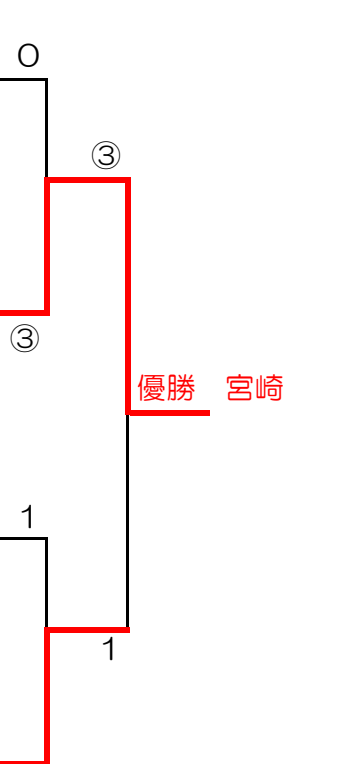

決勝リーグ4位

	A	A4	B4	C4	勝率	差	順位
A4	秋田	/	③	③	/		1
B4	富山	2	/	③	/		2
C4	福井	2	2	/	/		3

	B	D4	E4	F4	差	順位
D4	宮崎	/	⑤	⑤	/	1
E4	長崎	0	/	2	/	3
F4	熊本	0	③	/	/	2

	C	G4	H4	I4	差	順位
G4	新潟	/	③	④	/	1
H4	沖縄	2	/	③	/	2
I4	鳥取	1	2	/	/	3

	D	J4	K4	L4	差	順位
J4	大分	/	1	2	/	3