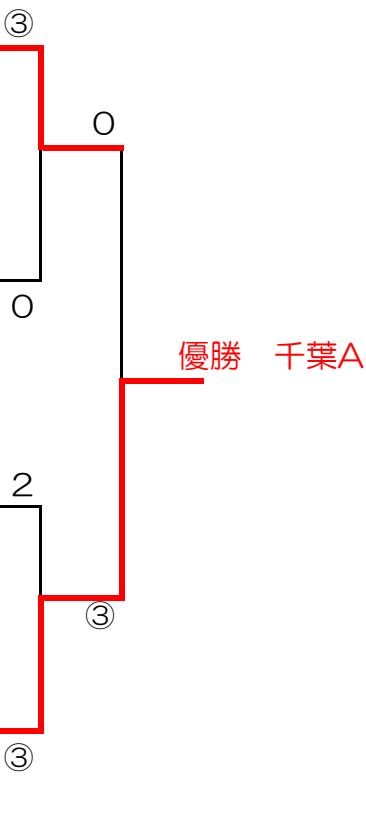

決勝リーグ2位

	A	A2	B2	C2	勝率	差	順位
A2	山形	/	1	1	/		3
B2	栃木	④	/	③	/		1
C2	神奈川	③	2	/	/		2

	B	D2	E2	F2	差	順位
D2	千葉B	/	1	2	/	3
E2	静岡	④	/	④	/	1
F2	山口	③	1	/	/	2

	C	G2	H2	I2	差	順位
G2	広島	/	0	0	/	3
H2	長野	⑤	/	2	/	2
I2	兵庫	⑤	③	/	/	1

	D	J2	K2	L2	差	順位
J2	和歌山	/	2	③	/	2
K2	千葉A	③	/	③	/	1
L2	奈良	2	2	/	/	3