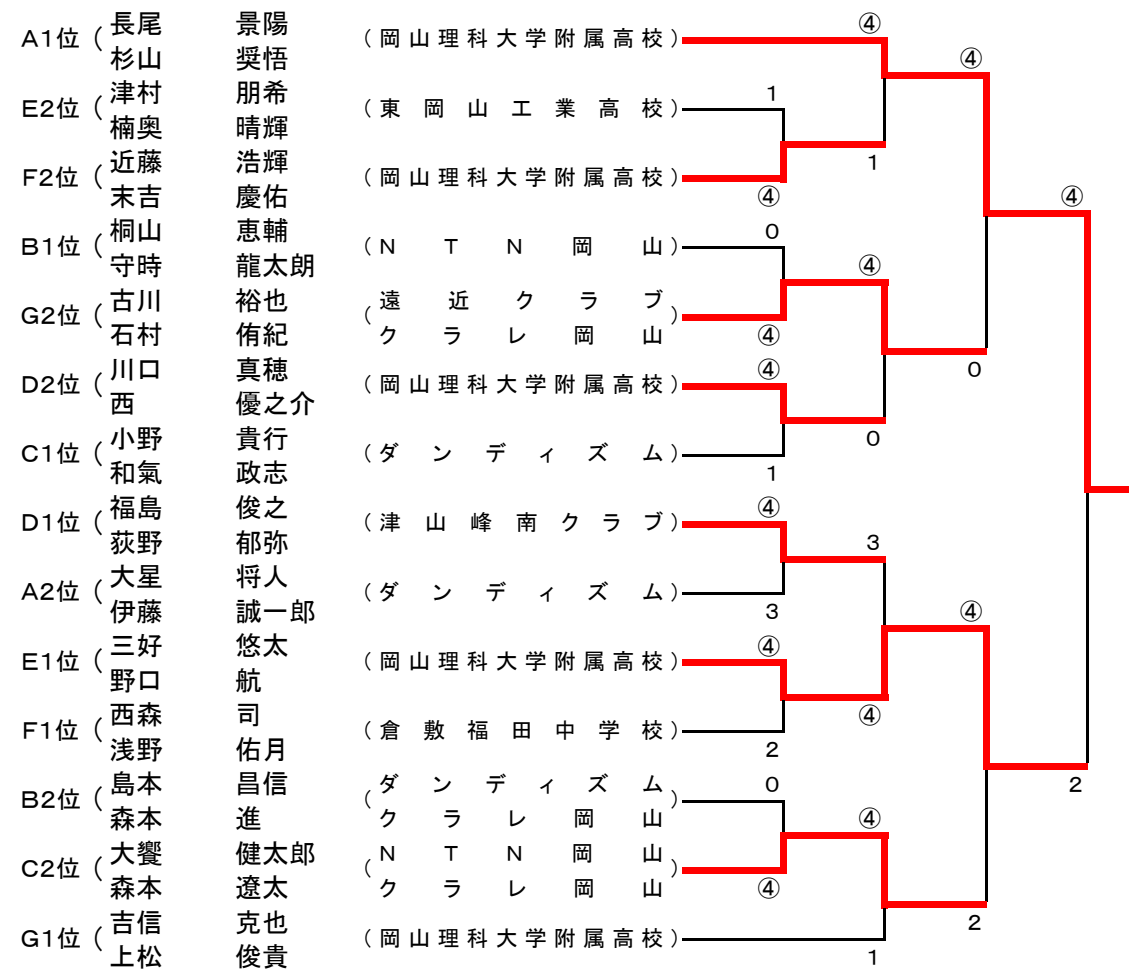

《一般男子》

(予選リーグ)				1	2	3	4	勝率	順位
A1	長尾 景陽 杉山 奨悟	(岡山理科大学附属高校)		④	④	④	3 / 3	1	
A2	山本 龍老 泉 凜太郎	(瀬戸中学校)	2		④	1	1 / 3	3	
A3	香賀 大輝 太田 勇次	(三井造船玉野)	1	3		3	0 / 3	4	
A4	大星 将人 伊藤 誠一郎	(ダンディズム)	0	④	④		2 / 3	2	
B1	島本 昌信 森本 進	(ダンディズム) (クラレ岡山)		④	④	2	2 / 3	2	
B2	宮地 悠斗 藤岡 瑞希	(倉敷福田中学校)	3		3	④	1 / 3	4	
B3	安福 悠希 岩瀬 隆俊	(岡山理科大学附属高校)	2	④		2	1 / 3	3	
B4	桐山 恵輔 守時 龍太郎	(N T N 岡山)	④	3	④		2 / 3	1	
C1	大饗 健太郎 森本 遼太	(N T N 岡山) (クラレ岡山)		④	④	2	2 / 3	2	
C2	井上 翔太 荒金 裕太	(3 O O) (K L F)	0		1	④	1 / 3	4	
C3	本倉 健太郎 藤井 翔	(岡山理科大学附属高校)	1	④		0	1 / 3	3	
C4	小野 貴行 和氣 政志	(ダンディズム)	④	3	④		2 / 3	1	
D1	川口 真穂 西 優之介	(岡山理科大学附属高校)		3	④	④	2 / 3	2	
D2	福島 俊之 萩野 郁弥	(津山峰南クラブ)	④		④	④	3 / 3	1	
D3	三原 和也 片岡 達也	(三井造船玉野)	0	0		④	1 / 3	3	
D4	重實 翔 赤木 伸輔	(備前フレンド)	R	R	R		0 / 3	-4	
E1	三好 悠太 野口 航	(岡山理科大学附属高校)		④	④	④	3 / 3	1	
E2	竹本 幸紘 寺見 航	(三井造船玉野) (クラレ岡山)	0		④	3	1 / 3	3	
E3	岡本 圭司 山口 博正	(燦 燦 会)	1	2		0	0 / 3	4	
E4	津村 朋希 楠奥 晴輝	(東岡山工業高校)	1	④	④		2 / 3	2	
F1	佐々木 優祐 坪田 佑介	(K L F) (竜王クラブ)		1	④	1	1 / 3	3	
F2	近藤 浩輝 末吉 慶佑	(岡山理科大学附属高校)	④		④	1	2 / 3	2	
F3	坂井 陽一 杉橋 勇輝	(三井造船玉野)	3	0		3	0 / 3	4	
F4	西森 司 浅野 佑月	(倉敷福田中学校)	④	④	④		3 / 3	1	
G1	吉信 克也 上松 俊貴	(岡山理科大学附属高校)		④	④	④	3 / 3	1	
G2	秋山 浩二 井上 崇史	(きしもとクラブ)	0		0	1	0 / 3	4	
G3	古川 裕也 石村 侑紀	(遠近クラブ) (クラレ岡山)	1	④		④	2 / 3	2	
G4	石井 淳大 中井 寛	(しらかべクラブ) (JFEスチール西日本)	1	④	1		1 / 3	3	

\* B, Cブロックの1, 2位および3, 4位は直接対戦による。

【決勝トーナメント】

## 《一般女子》

(予選リーグ)			1	2	3	勝率	順位
A1	太田 空来 今田 早紀	(就実中学校)		④	3	1 / 2	2
A2	大月 生美 石原 彩江	(就実高校)	3		0	0 / 2	3
A3	原 希 毛利 望佑	(津山峰南クラブ)	④	④		2 / 2	1
B1	西崎 望悠里 加藤 あずさ	(岡山理科大学附属高校)		3	3	0 / 2	3
B2	森岡 輪 藤原 杏菜	(就実中学校)	④		2	1 / 2	2
B3	松本 美季 北 あきら	(就実高校)	④	④		2 / 2	1
C1	黒田 奈穂子 大塚 香菜	(就実高校)		④	④	2 / 2	1
C2	田中 冬樹 長崎 汐里	(ダンディズム 関和クラブ)	0		1	0 / 2	3
C3	柴原 香琳 立花 さくら	(山陽女子中学校)	3	④		1 / 2	2
D1	久山 恵実 谷吉 真奈	(就実高校)		④	3	1 / 2	2
D2	大星 七涉 山本 麻由美	(ダンディズム)	0		0	0 / 2	3
D3	山本 菜々子 太田 葵	(就実高校)	④	④		2 / 2	1
E1	石井 咲妃 福永 理紗	(就実高校)		④	④	2 / 2	1
E2	吉本 珠李 原田 愛果	(山陽女子中学校)	2		④	1 / 2	2
E3	石原 里奈 上田 瞳	(就実高校)	0	2		0 / 2	3

### 【決勝トーナメント】