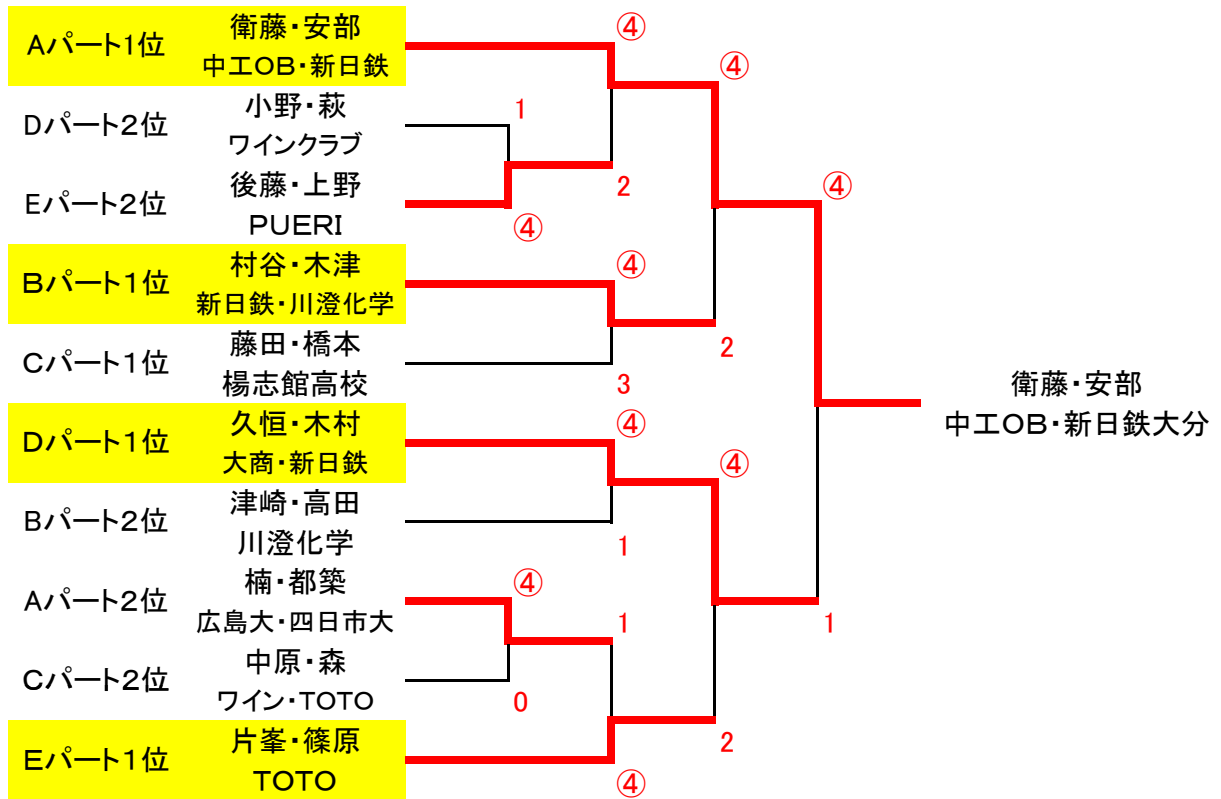

NO.	Eパート 9コート		1	2	3	4	勝	負	順位
1	片峰・篠原	TOTO		④	④	④	3	0	1
2	亀田・佐藤	学連	3		④	2	1	2	3
3	川野・松崎	新日鉄大分	0	1		3	0	3	4
4	後藤・上野	PUERI	1	④	④		2	1	2

各パート上位2ペアが決勝トーナメントに進出  
ベンチは番号の小さいほうが中央通路側

試合順序

4ペアリーグ

1-2④ 3-4① 1-3② 2-4③ 2-3④ 1-4②

5ペアリーグ

1-2⑤ 3-4① 2-5③ 1-3④ 4-5② 2-3① 1-4⑤ 3-5② 2-4③ 1-5④

上位4チームが二次選考会に進出

決勝トーナメント

一次選考会 ( 第2回 ) 女子

NO.	10コート		1	2	3	4	5	勝	負	順位
1	城・田原	臼杵クラブ		④	④	2	④	3	1	3
2	麻生・牛塚	明豊・楊志館高校	1		④	1	1	1	3	4
3	児玉・田中	三重総合高校	R	R		R	R	0	4	5
4	上野・宗政	学連・楊志館高校	④	④	④		3	3	1	1
5	山本・大石	明豊OB	3	④	④	④		3	1	2

試合順序

1-2⑤ 3-4① 2-5③ 1-3④ 4-5② 2-3① 1-4⑤ 3-5② 2-4③ 1-5④