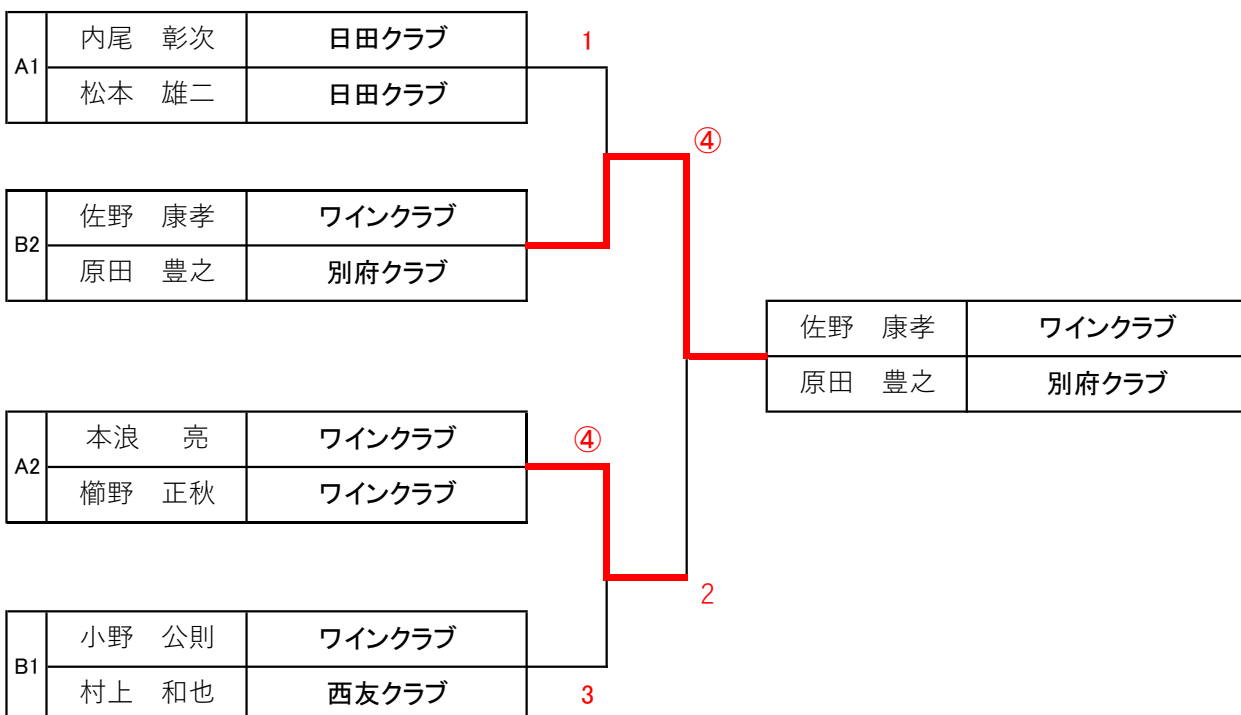

男子50歳代予選リーグ

Aパート		所属	1	2	3	勝敗	順位	
1	本浪 亮	ワインクラブ	\	④	3	1-1	2	
	櫛野 正秋	ワインクラブ						
2	高橋みつる	中津クラブ		0		0	0-2	3
	野田 勝之	中津クラブ						
3	内尾 彰次	日田クラブ		④	④		2-0	1
	松本 雄二	日田クラブ						

Bパート		所属	4	5	6	勝敗	順位	
4	佐野 康孝	ワインクラブ	\	④	1	1-1	2	
	原田 豊之	別府クラブ						
5	福島 啓一	中津レディース&メンズ		1		1	0-2	3
	鈴木 賢	中津レディース&メンズ						
6	小野 公則	ワインクラブ		④	④		2-0	1
	村上 和也	西友クラブ						

男子50歳代決勝トーナメント