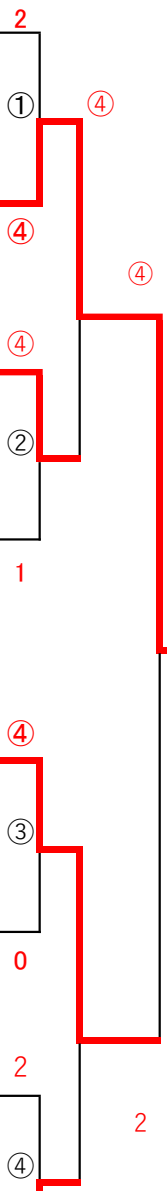

男子60歳代決勝トーナメント

A1	岡部 良信	佐伯クラブ	2
	大久保昭雄	ワインクラブ	

C2	増田 継仁	佐賀関どんぐり会	4
	菅田 恵三	みえSTC	

B1	市原 和幸	佐伯市	4
	竹内 文彦	佐伯市	

D2	原田 豊司	日田クラブ	1
	木島 昌泰	ワインクラブ	

C1	糸永 由文	ワインクラブ	4
	坂本 昭彦	ワインクラブ	

B2	芳本啓一郎	西友クラブ	0
	高橋 安貴	西友クラブ	

A2	御手洗富美生	佐伯市	2
	久民 広喜	日田クラブ	

D1	佐藤 英寛	BBクラブ	4
	長谷部謙二	BBクラブ	

増田 継仁	佐賀関どんぐり会
菅田 恵三	みえSTC