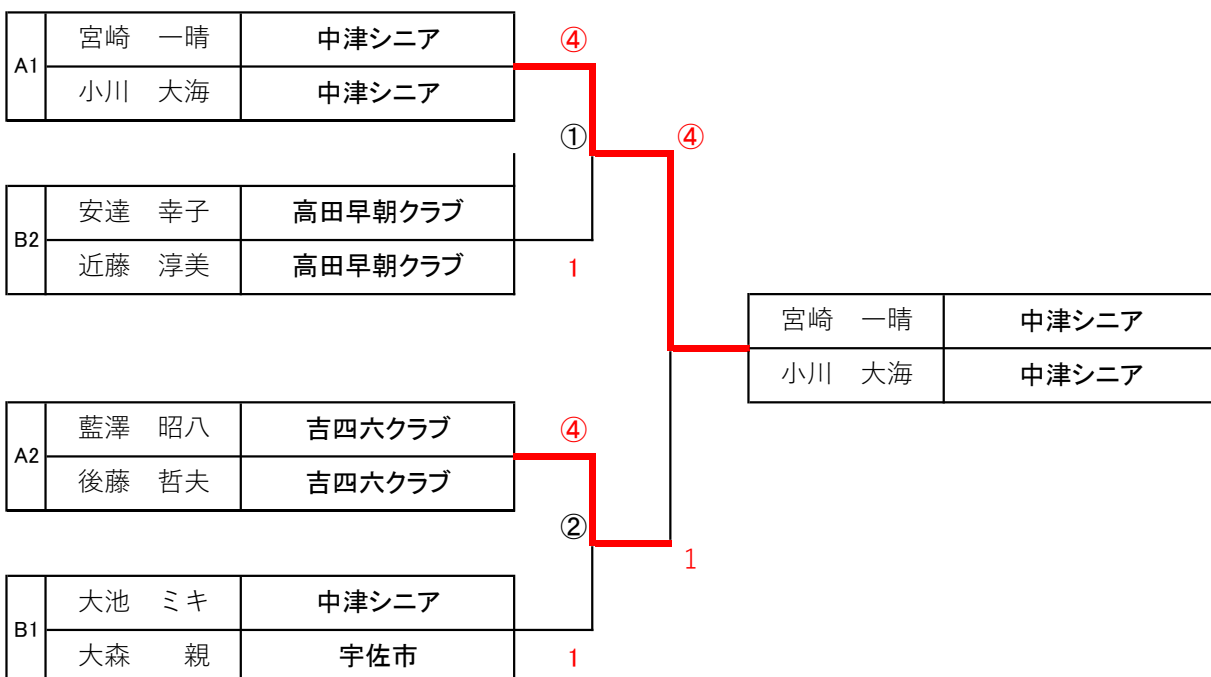

男子75歳女子65歳代予選リーグ

Aパート		所属	23	24	25	勝敗	順位	
23	藍澤 昭八	吉四六クラブ	\	④	3	1-1	2	
	後藤 哲夫	吉四六クラブ						
24	成重 春雄	高田早朝クラブ		3		1	0-2	3
	成重 潤一	高田早朝クラブ						
25	宮崎 一晴	中津シニア		④	④		2-0	1
	小川 大海	中津シニア						

Bパート		所属	26	27	28	29	勝敗	順位	
26	安達 幸子	高田早朝クラブ	\	④	2	④	2-1	2	
	近藤 淳美	高田早朝クラブ							
27	奥村恵美子	中津クラブ		1		0	④	1-2	3
	安井 正子	ワインクラブ							
28	大池 ミキ	中津シニア		④	④		④	3-0	1
	大森 親	宇佐市							
29	奥村 章二	中津クラブ	2	3	2		0-3	4	
	門柳 明	宇佐市							

男子75歳女子65歳代決勝トーナメント