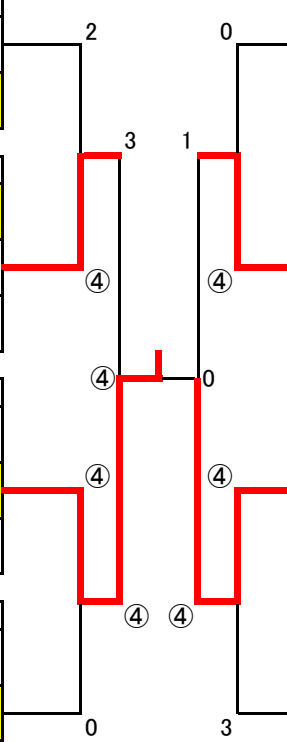

寿組

本戦

A	氏名	所属	101	102	103	勝点	差	順位
101	山崎 和子	熊本県		3	④	1	0	2
	萩野 千賀子	熊本県						
102	鈴木 多喜子	北海道	④		0	1	-3	3
	佐藤 やすえ	山口県						
103	田原 節子	宮崎県	3	④		1	3	1
	木佐貫 良子	宮崎県						

B	氏名	所属	104	105	106	勝点	差	順位
104	森山 洋子	宮崎県		④	④	2		1
	益留 邦枝	宮崎県						
105	垣副 加代子	宮崎県	2		④	1		2
	高野 勝子	宮崎県						
106	寺尾 彪	静岡県	0	2		0		3
	寺尾 通子	静岡県						

C	氏名	所属	107	108	109	勝点	差	順位
107	吉川 ヨシ子	宮崎県		0	1	0		3
	常岡 尚子	宮崎県						
108	関 文夫	和歌山県	④		④	2		1
	宮本 登貴子	和歌山県						
109	朴 基秀	大韓民国	④	1		1		2
	南谷 佳子	宮崎県						

D	氏名	所属	110	111	112	勝点	差	順位
110	平井 夫至子	福井県		1	④	1		2
	佐藤 久恵	静岡県						
111	中馬 弘子	宮崎県	④		④	2		1
	黒木 由美子	宮崎県						
112	前田 増蔵	鹿児島県	0	1		0		3
	堀 紀雄	鹿児島県						

E	氏名	所属	113	114	115	勝点	差	順位
113	長田 富志子	静岡県		0	0	0		3
	小笠原 しのぶ	静岡県						
114	森 孝子	宮崎県	④		3	1		2
	平田 裕子	鹿児島県						
115	弓削 恵	宮崎県	④	④		2		1
	服部 節子	宮崎県						

F	氏名	所属	116	117	118	勝点	差	順位
116	青山 信正	愛知県		3	1	0		3
	相馬 裕子	愛知県						
117	平山 和子	宮崎県	④		④	2		1
	中村 倫子	宮崎県						
118	岩男 奈美子	大分県	④	1		1		2
	岩男 立夫	大分県						

G	氏名	所属	119	120	121	勝点	差	順位
119	塩野 正	山梨県		2	1	0		3
	坂本 政代	山梨県						
120	比江島 修子	宮崎県	④		2	1		2
	宮部 恵子	宮崎県						
121	徳田 敦子	熊本県	④	④		2		1
	清本 郁子	熊本県						

H	氏名	所属	122	123	124	勝点	差	順位
122	井口 博文	東京都		④	④	2		1
	井口 五月枝	東京都						
123	富永 文子	宮崎県	3		2	0		3
	坂元 民子	宮崎県						
124	長井 静香	鹿児島県	0	④		1		2
	南 ひろみ	鹿児島県