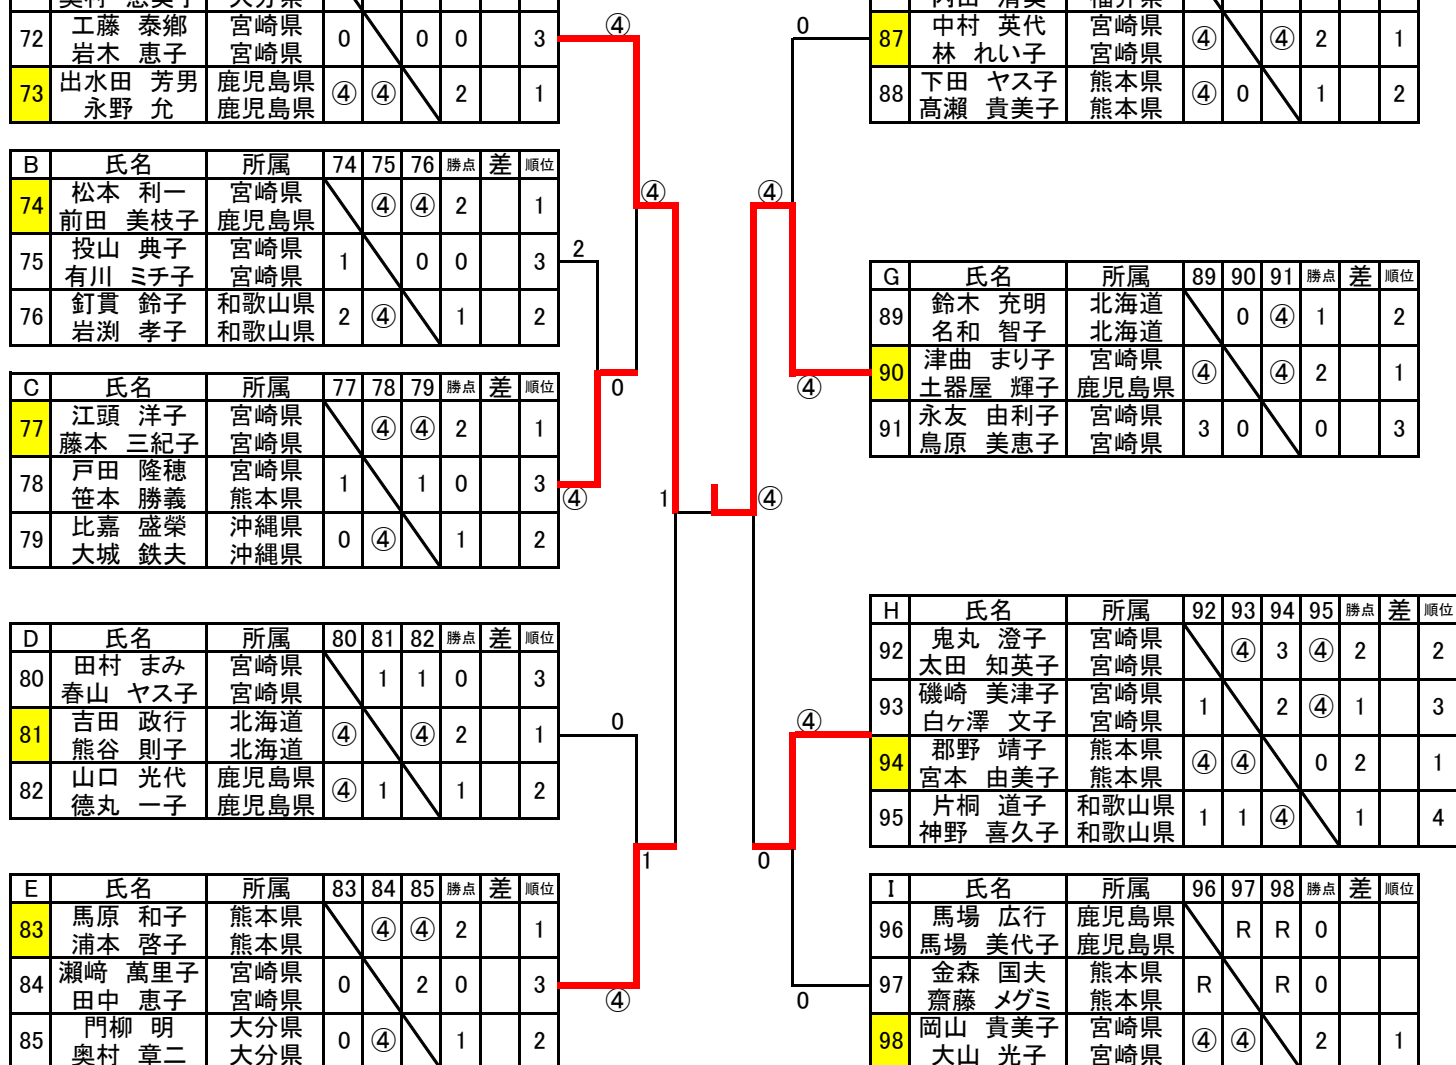

亀組

本戦

A	氏名	所属	71	72	73	勝点	差	順位
71	安井 正子 奥村 恵美子	大分県 大分県	/	④	0	1		2
72	工藤 泰郷 岩木 恵子	宮崎県 宮崎県	0	/	0	0		3
73	出水田 芳男 永野 允	鹿児島県 鹿児島県	④	④	/	2		1

B	氏名	所属	74	75	76	勝点	差	順位
74	松本 利一 前田 美枝子	宮崎県 鹿児島県	/	④	④	2		1
75	投山 典子 有川 ミチ子	宮崎県 宮崎県	1	/	0	0		3
76	釘貫 鈴子 岩渕 孝子	和歌山県 和歌山県	2	④	/	1		2

C	氏名	所属	77	78	79	勝点	差	順位
77	江頭 洋子 藤本 三紀子	宮崎県 宮崎県	/	④	④	2		1
78	戸田 隆穂 笹本 勝義	宮崎県 熊本県	1	/	1	0		3
79	比嘉 盛榮 大城 鉄夫	沖縄県 沖縄県	0	④	/	1		2

D	氏名	所属	80	81	82	勝点	差	順位
80	田村 まみ 春山 ヤス子	宮崎県 宮崎県	/	1	1	0		3
81	吉田 政行 熊谷 則子	北海道 北海道	④	/	④	2		1
82	山口 光代 徳丸 一子	鹿児島県 鹿児島県	④	1	/	1		2

E	氏名	所属	83	84	85	勝点	差	順位
83	馬原 和子 浦本 啓子	熊本県 熊本県	/	④	④	2		1
84	瀬崎 萬里子 田中 恵子	宮崎県 宮崎県	0	/	2	0		3
85	門柳 明 奥村 章二	大分県 大分県	0	④	/	1		2

F	氏名	所属	86	87	88	勝点	差	順位
86	竹内 真由美 内田 清美	福井県 福井県	/	1	3	0		3
87	中村 英代 林 れい子	宮崎県 宮崎県	④	/	④	2		1
88	下田 ヤス子 高瀬 貴美子	熊本県 熊本県	④	0	/	1		2

G	氏名	所属	89	90	91	勝点	差	順位
89	鈴木 充明 名和 智子	北海道 北海道	/	0	④	1		2
90	津曲 まり子 土器屋 輝子	宮崎県 鹿児島県	④	/	④	2		1
91	永友 由利子 鳥原 美恵子	宮崎県 宮崎県	3	0	/	0		3

H	氏名	所属	92	93	94	95	勝点	差	順位
92	鬼丸 澄子 太田 知英子	宮崎県 宮崎県	/	④	3	④	2		2
93	磯崎 美津子 白ヶ澤 文子	宮崎県 宮崎県	1	/	2	④	1		3
94	郡野 靖子 宮本 由美子	熊本県 熊本県	④	④	/	0	2		1
95	片桐 道子 神野 喜久子	和歌山県 和歌山県	1	1	④	/	1		4

I	氏名	所属	96	97	98	勝点	差	順位
96	馬場 広行 馬場 美代子	鹿児島県 鹿児島県	/	R	R	0		
97	金森 国夫 齋藤 メグミ	熊本県 熊本県	R	/	R	0		
98	岡山 貴美子 大山 光子	宮崎県 宮崎県	④	④	/	2		1