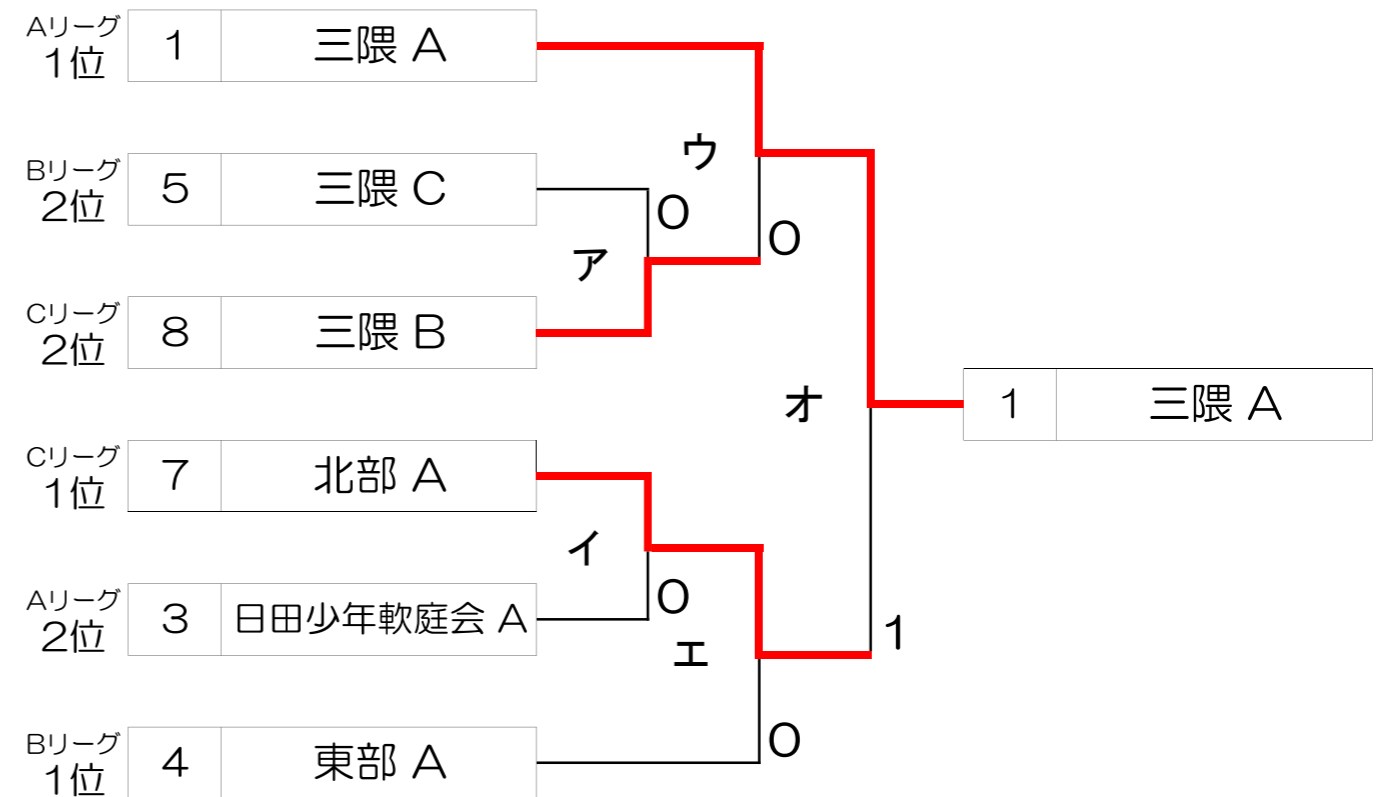

第4回ヨネックス杯争奪中学校ソフトテニス大会

男子の部（中学生男子・小学生男子）

前回優勝：三隈中学校 A チーム

A リーグ		1	2	3	順位
1	三隈 A		③	②	1
2	東部 C	0		1	3
3	日田少年軟庭会 A	1	②		2

B リーグ		4	5	6	順位
4	東部 A		②	③	1
5	三隈 C	1		③	2
6	東有田 A	0	0		3

C リーグ		7	8	9	10	順位
7	北部 A		②	③	③	1
8	三隈 B	1		③	③	2
9	東部 B	0	0		1	4
10	戸山 A	0	0	②		3

各リーグ上位 2チーム が 決勝トーナメント進出

※ 試合はすべて 5ゲームマッチ で行います。

※ ベンチは審判台から見て左側が若番です。

（審判の持つジャッジペーパーに合うようになります）

※ コートチェンジは 1分以内で行うこと。

※ 審判は全試合相互審判にて行います。

※ 予選リーグはすべて 3試合目まで行ってください。

決勝トーナメントは先に 2勝した時点で終了とします。

※ 試合終了後、勝利したチームの代表者がジャッジペーパーに「勝者サイン」を記入して本部までお持ちください。

※ 試合の進行状況により試合順序・使用コートが変更となる場合があります。

本部からの放送にご注意ください。

試合進行表

	1 コート	審判	2 コート	審判	3 コート	審判	4 コート	審判	
1	1 - 2	相互審判	4 - 5	相互審判	7 - 8	相互審判	9 - 10	相互審判	1
2	2 - 3		5 - 6		7 - 9		8 - 10		2
3	1 - 3		4 - 6		7 - 10		8 - 9		3
4	決勝T (ア)		決勝T (ア)		決勝T (イ)		決勝T (イ)		4
5	準決勝 (ウ)		準決勝 (ウ)		準決勝 (エ)		準決勝 (エ)		5
6	決勝 (オ)		決勝 (オ)						6

☆ 決勝トーナメント ☆