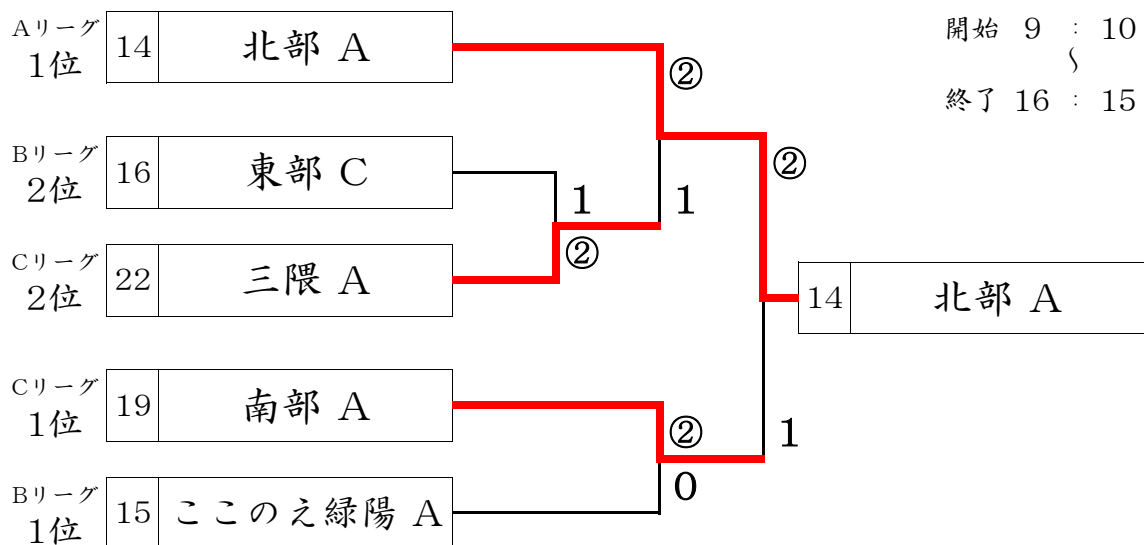

# 第34回ミズノ杯争奪中学校ソフトテニス大会・女子の部

第33回大会優勝：東部中学校 Aチーム

A リーグ		12	13	14	順位
12	東部 A	/	③	1	2
13	このえ緑陽 B		0	0	3
14	北部 A		②	③	1

B リーグ		15	16	17	18	順位
15	このえ緑陽 A	/	②	③	③	1
16	東部 C		1	③	1	2
17	三隈 B		0	0	②	4
18	五馬 A		0	②	1	3

C リーグ		19	20	21	22	順位
19	南部 A	/	③	③	③	1
20	北部 B		0	1	1	4
21	東部 B		0	②	1	3
22	三隈 A		0	②	②	2

Aリーグは上位 1チーム、B・Cリーグは上位 2チームが  
決勝トーナメント進出

## ☆ 決勝トーナメント ☆