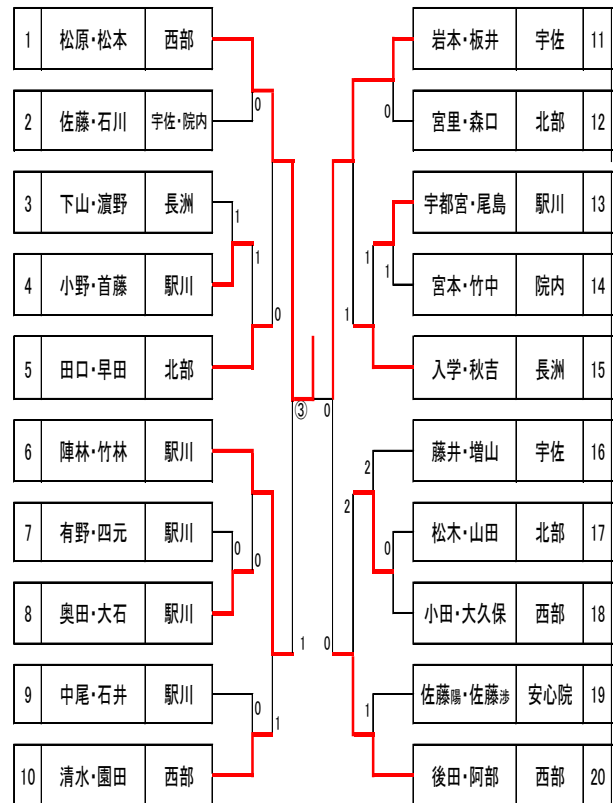

第8回 宇佐市施設管理公社杯 中学生ソフトテニス大会 男子の部(計31ペア)

Aパート	1	2	3	順位
松原・松本(西部)		③	③	1
加藤・安部(駅川)	0		2	3
宮里・森口(北部)	0	③		2

Bパート	1	2	3	順位
田口・早田(北部)		③	③	1
乙部・木村(西部)	1		0	3
宮本・竹中(院内)	1	③		2

Cパート	1	2	3	順位
陣林・竹林(駅川)		③	③	1
上條・都留(長洲)	0		0	3
松木・山田(北部)	1	③		2

Dパート	1	2	3	順位
川野・竹尾(院内)		1	0	3
奥田・大石(駅川)	③		③	1
小田・大久保(西部)	③	0		2

Eパート	1	2	3	順位
清水・園田(西部)		③	③	1
大弓・中川(院内)	0		2	3
佐藤 _陽 ・佐藤 _渉 (安心院)	0	③		2

Fパート	1	2	3	順位
岩本・板井(宇佐)		③	③	1
佐藤・石川(宇佐・院内)	0		③	2
中野・川崎(長洲)	0	1		3

Gパート	1	2	3	順位
宇都宮・尾島(駅川)		③	③	1
下山・濱野(長洲)	1		③	2
谷口・安部(安心院)	1	2		3

Hパート	1	2	3	順位
入学・秋吉(長洲)		③	③	1
藤井・佐藤(安心院)	1		0	3
小野・首藤(駅川)	0	③		2

Iパート	1	2	3	順位
藤井・増山(宇佐)		③	③	1
有野・四元(駅川)	1		③	2
後藤・山中(北部)	0	2		3

Jパート	1	2	3	順位
後田・阿部(西部)		③	③	1
村井・永塚(安心院)	0		0	3
中尾・石井(駅川)	0	③		2

決勝トーナメント

1位:松原・松本(西部) 2位:岩本・板井(宇佐) 3位:陣林・竹林(駅川) 3位:後田・阿部(西部)