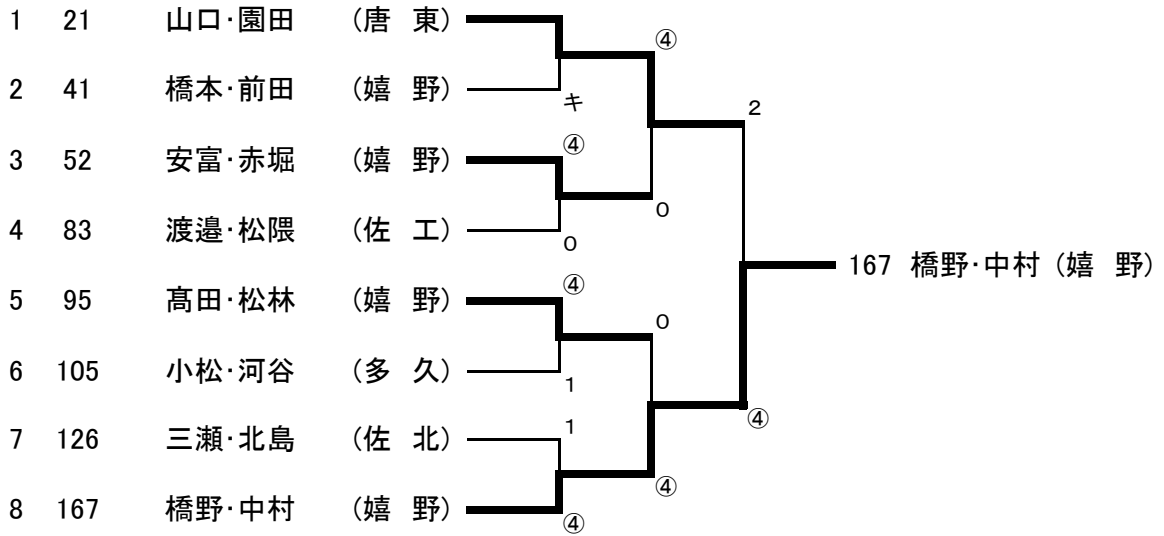

男子個人戦 (ベスト8以上)

令和元年度佐賀県高等学校新人ソフトテニス競技大会

ベスト8

21	山口・園田	(唐 東)
41	橋本・前田	(嬉 野)
52	安富・赤堀	(嬉 野)
83	渡邊・松隈	(佐 工)
95	高田・松林	(嬉 野)
105	小松・河谷	(多 久)
126	三瀬・北島	(佐 北)
167	橋野・中村	(嬉 野)

ベスト4

21	山口・園田	(唐 東)
52	安富・赤堀	(嬉 野)
95	高田・松林	(嬉 野)
167	橋野・中村	(嬉 野)

最終成績

優勝	橋野 潤ジュン	・	中村 翼ツバサ	(嬉 野)
準優勝	山口 瑛太朗エイタロウ	・	園田 弘杜ヒロト	(唐 東)
3位	安富 依吹イブキ	・	赤堀 公哉コウヤ	(嬉 野)
3位	高田 圭吾ケイゴ	・	松林 順平ジュンペイ	(嬉 野)
5位	橋本 源暉ゲンキ	・	前田 翼ツバサ	(嬉 野)
5位	渡邊 友雅ユウガ	・	松隈 大和ヒロカズ	(佐 工)
5位	小松 拓真タクマ	・	河谷 榎輝マサキ	(多 久)
5位	三瀬 魁カイ	・	北島 和樹カズキ	(佐 北)

ベスト16

1	姉川・田中	(佐 工)
21	山口・園田	(唐 東)
22	中野・島	(多 久)
41	橋本・前田	(嬉 野)
52	安富・赤堀	(嬉 野)
54	糸山・大橋	(佐 北)
69	小松・前田	(伊 高)
83	渡邊・松隈	(佐 工)
84	江頭・百武	(佐 工)
95	高田・松林	(嬉 野)
105	小松・河谷	(多 久)
125	大島・田中	(白 石)
126	三瀬・北島	(佐 北)
146	石井・古川	(佐 工)
147	池田・高園	(佐 工)
167	橋野・中村	(嬉 野)

ベスト16(学校別)

1	姉川・田中	(佐 工)
83	渡邊・松隈	(佐 工)
84	江頭・百武	(佐 工)
146	石井・古川	(佐 工)
147	池田・高園	(佐 工)
41	橋本・前田	(嬉 野)
52	安富・赤堀	(嬉 野)
95	高田・松林	(嬉 野)
167	橋野・中村	(嬉 野)
22	中野・島	(多 久)
105	小松・河谷	(多 久)
54	糸山・大橋	(佐 北)
126	三瀬・北島	(佐 北)
21	山口・園田	(唐 東)
69	小松・前田	(伊 高)
125	大島・田中	(白 石)

ベスト32

1	姉川・田中	(佐 工)	6	宮崎・山崎	(唐 商)
16	中原・伊藤	(有 工)	21	山口・園田	(唐 東)
22	中野・島	(多 久)	31	黒沢・太田	(鹿 島)
32	森永・志賀	(小 城)	41	橋本・前田	(嬉 野)
42	畦間・橋本	(唐 工)	52	安富・赤堀	(嬉 野)
54	糸山・大橋	(佐 北)	62	中野・古賀	(佐 工)
63	赤城・山脇	(三 高)	69	小松・前田	(伊 高)
73	千布・千綿	(小 城)	83	渡邊・松隈	(佐 工)
84	江頭・百武	(佐 工)	89	西田・川崎	(鹿 島)
95	高田・松林	(嬉 野)	104	八並・山田	(小 城)
105	小松・河谷	(多 久)	110	副島・光武	(嬉 野)
115	中村・田久保	(龍 谷)	125	大島・田中	(白 石)
126	三瀬・北島	(佐 北)	136	二宮・井上	(鹿 島)
137	田中・馬渡	(鳥 工)	146	石井・古川	(佐 工)
147	池田・高園	(佐 工)	156	諸岡・峰	(唐 工)
157	吉永・坂井	(伊 高)	167	橋野・中村	(嬉 野)