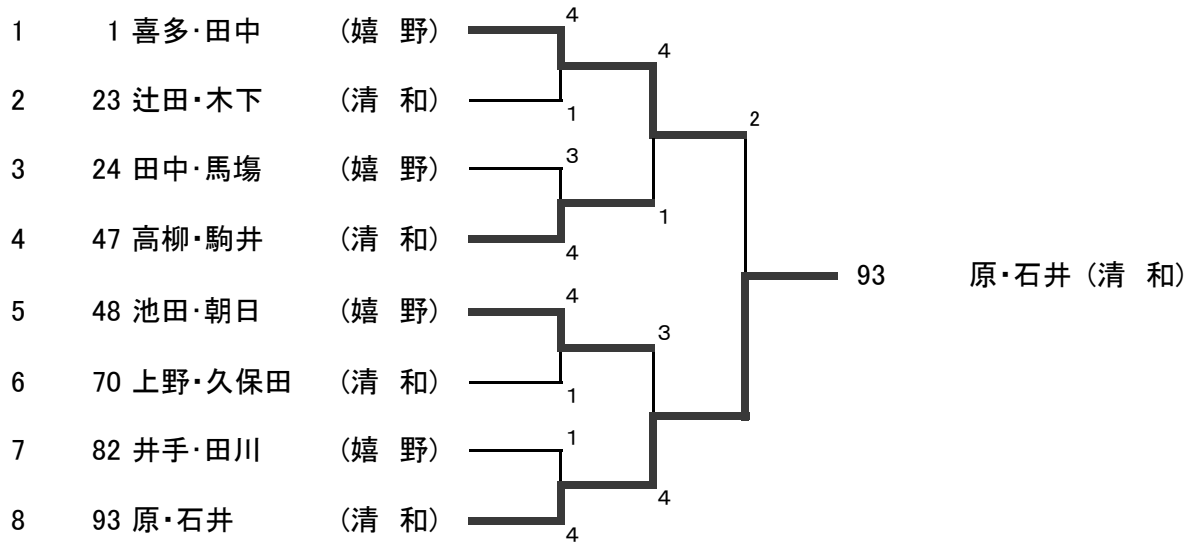

女子個人戦 (ベスト8以上)

令和元年度 佐賀県高校生夏季ソフトテニス大会

ベスト8

1	喜多・田中	(嬉野)
23	辻田・木下	(清和)
24	田中・馬場	(嬉野)
47	高柳・駒井	(清和)
48	池田・朝日	(嬉野)
70	上野・久保田	(清和)
82	井手・田川	(嬉野)
93	原・石井	(清和)

ベスト4

1	喜多	・	田中	(嬉野)
47	高柳	・	駒井	(清和)
48	池田	・	朝日	(嬉野)
93	原	・	石井	(清和)

最終成績

優勝	ハラ カナコ 原 華菜子	・	イシイ ヒナユキ 石井 日菜子	(清和)
準優勝	キタ ヨシ子 喜多 莉子	・	タナカ セイラ 田中 星空	(嬉野)
3位	イケダ ホノカ 池田 帆乃香	・	アサヒ アイ 朝日 愛望	(嬉野)
3位	タカヤナギ オ 高柳 奈央	・	コマイ リホ 駒井 里帆	(清和)
5位	イデ ヒナタ 井手 日向	・	タガワ サヤカ 田川 紗也佳	(嬉野)
5位	ツジタ ホノカ 辻田 萌乃佳	・	キノシタ マアキ 木下 真晶	(清和)
5位	ウエノ ミユ 上野 未夢	・	クボタ マソラ 久保田 茉空	(清和)
5位	タナカ キラ 田中 希空	・	ハバ ヒトミ 馬場 一碧	(嬉野)

ベスト16

1	喜多・田中	(嬉野)
6	上原・芹田	(清和)
12	森武・中町	(龍谷)
23	辻田・木下	(清和)
24	田中・馬場	(嬉野)
35	村山・井上	(三高)
41	門川・松山	(鳥商)
47	高柳・駒井	(清和)
48	池田・朝日	(嬉野)
58	寺崎・竹下	(清和)
59	松本・折尾	(唐西)
70	上野・久保田	(清和)
76	末竹・峯	(唐商)
82	井手・田川	(嬉野)
86	中山・川住	(三高)
93	原・石井	(清和)

ベスト16(学校別)

6	上原	・	芹田	(清和)
23	辻田	・	木下	(清和)
47	高柳	・	駒井	(清和)
58	寺崎	・	竹下	(清和)
70	上野	・	久保田	(清和)
93	原	・	石井	(清和)
1	喜多	・	田中	(嬉野)
24	田中	・	馬場	(嬉野)
48	池田	・	朝日	(嬉野)
82	井手	・	田川	(嬉野)
35	村山	・	井上	(三高)
86	中山	・	川住	(三高)
12	森武	・	中町	(龍谷)
41	門川	・	松山	(鳥商)
59	松本	・	折尾	(唐西)
76	末竹	・	峯	(唐商)