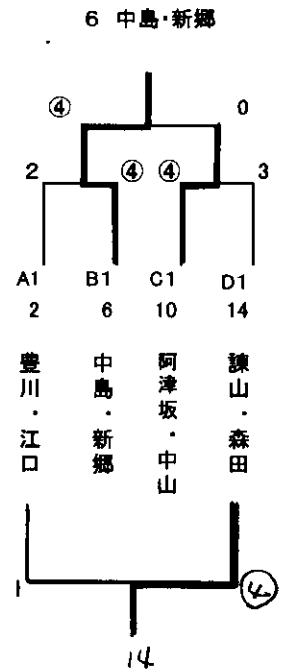

令和2年度国体成年男子ソフトテニス佐賀県一次選考会

令和2年2月16日(日)
佐賀市立テニスコート

男子

Aパート

	1 神埼 綾小路ク	2 福岡大 嬉野ク	3 唐津ク	4 塩工OB 佐工OB	勝点	順位
1 小川達也 池田直樹		2	④	④	2	2
2 豊川 瑞 江口修次	④		④	④	3	1
3 平田 秀 峰 一樹	1	3		2	0	4
4 喜多見平 高倉永治	3	1	④		1	3

Bパート

	5 武雄ク ハードメタル	6 唐津ク 下関市大	7 JAさが 西日本工大	8 名村造船所	勝点	順位
5 田中 誠 大島星輝		0	2	④	1	3
6 中島敬史 新郷 武	④		④	④	3	1
7 田中謙巨 久浦彩翔	④	0		④	2	2
8 松本龍一 浦田将汰	2	3	3		0	4

Cパート

	9 鳥栖ク	10 小城ク	11 JAさが 唐津ク	12 塩田工 佐賀工	勝点	順位
9 三橋湧大 石井裕也		0	1	2	0	4
10 阿津坂拓也 中山 信	④		④	3	2	1
11 古賀陽介 大久保賢二	④	1		④	2	2
12 前川太一 石橋剛史	④	④	1		2	3

*勝ち点が同率の場合は順位決定方法による

Dパート

	13 名村造 船所	14 佐賀大	15 熊本 学園大	16 佐賀 市役所	勝点	順位
13 川内李希 中島 諒		④	2	3	1	4
14 諫山陽樹 森田俊充	3		④	④	2	1
15 横尾凌大 江口武志	④	3		④	2	2
16 坂本寛晋 高田悠介	④	3	0		1	3

*勝ち点が同率の場合は順位決定方法による

順位決定トーナメント

*二次選考会進出ペアは、
各パート1位ペアが進出。