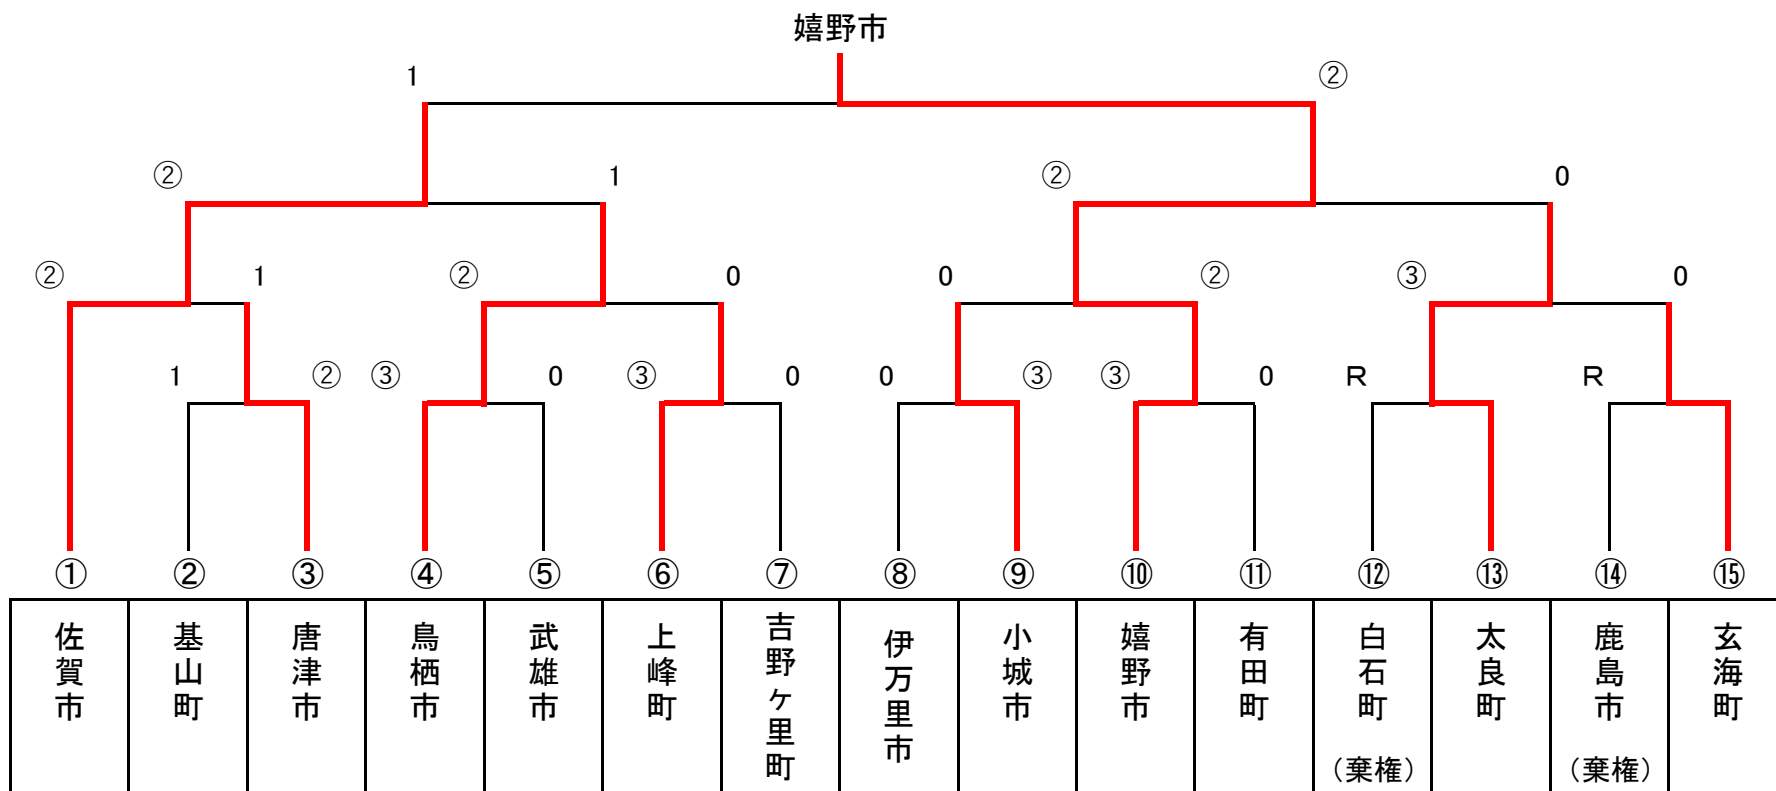

⑦ ソフトテニス

【一般男子の部】

\* 日時 : 10月18日(日) 9時00分 開始式 9時30分 競技開始

\* 会場 : 佐賀県立森林公園テニスコート

1 9:30 開始予定

2 10:40 開始予定

3 11:50 開始予定

4 13:00 開始予定

※ 試合順の見方の例 : (1-1)は1コートの第1試合。

※ 試合は相互審判、決勝戦は本部で行う。

⑦ ソフトテニス

【一般女子の部】

\* 日時 : 10月18日(日) 9時00分 開始式 9時30分 競技開始

\* 会場 : 佐賀市立テニスコート

1 9:30 開始予定

2 10:40 開始予定

3 11:50 開始予定

4 13:00 開始予定

※ 試合順の見方の例 : (1-1)は1コートの第1試合。

※ 試合は相互審判、決勝戦は本部で行う。