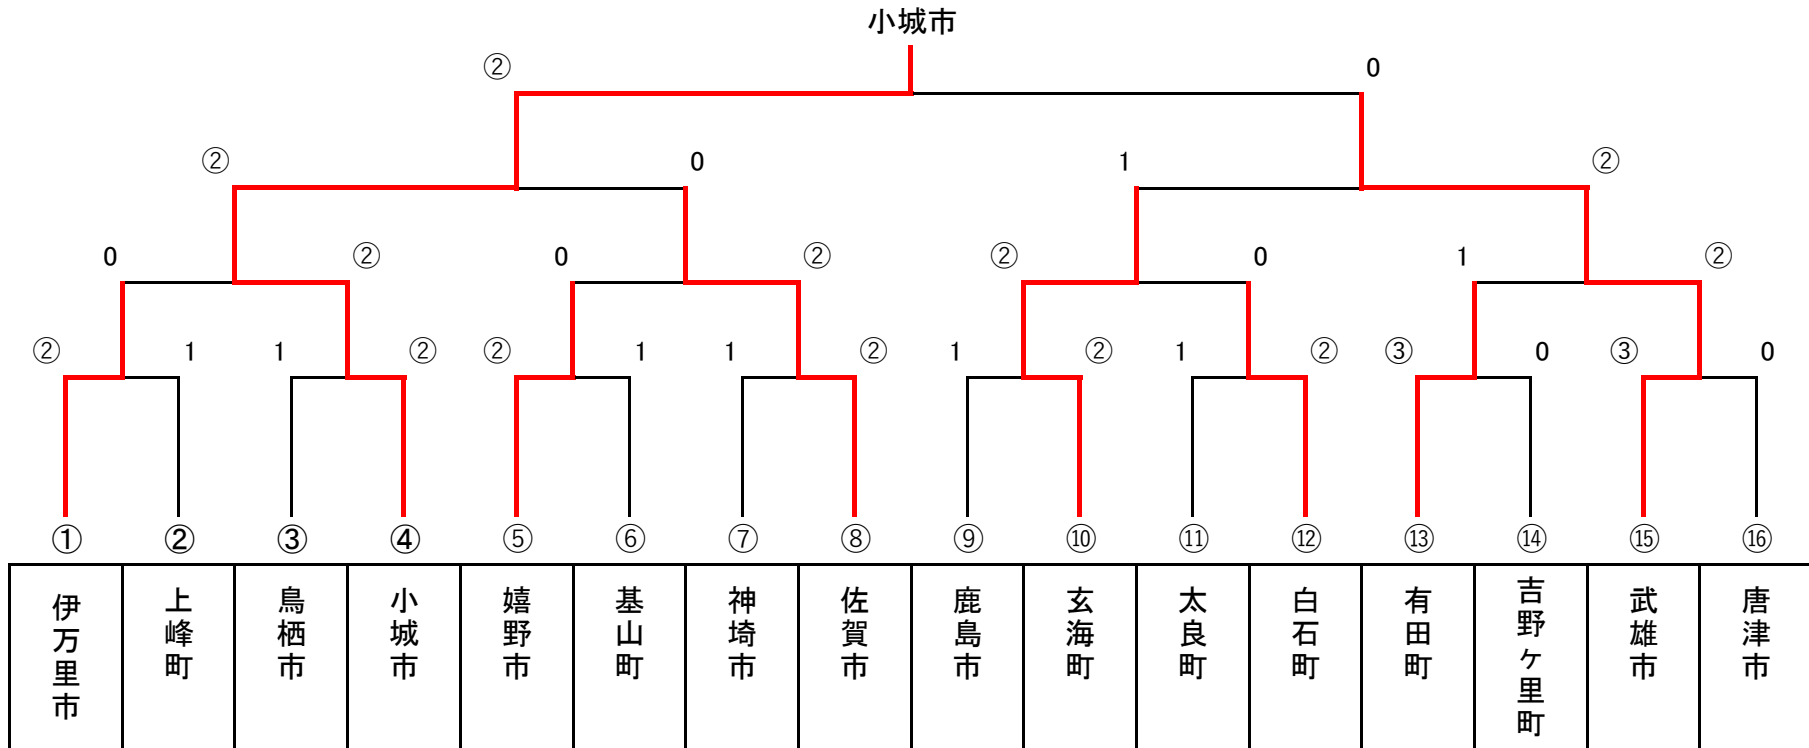

⑦ ソフトテニス

【一般男子の部】

\* 日時 : 10月18日(日) 9時00分 開始式 9時30分 競技開始

\* 会場 : 佐賀県立森林公園テニスコート

1 9:30 開始予定

2 10:40 開始予定

3 11:50 開始予定

4 13:00 開始予定

※ 試合順の見方の例 : (1-1)は1コートの第1試合。

※ 試合は相互審判、決勝戦は本部で行う。

⑦ ソフトテニス

【一般女子の部】

\* 日時 : 10月18日(日) 9時00分 開始式 9時30分 競技開始

\* 会場 : 佐賀市立テニスコート

1 9:30 開始予定

2 10:40 開始予定

3 11:50 開始予定

4 13:00 開始予定

※ 試合順の見方の例 : (1-1)は1コートの第1試合。

※ 試合は相互審判、決勝戦は本部で行う。