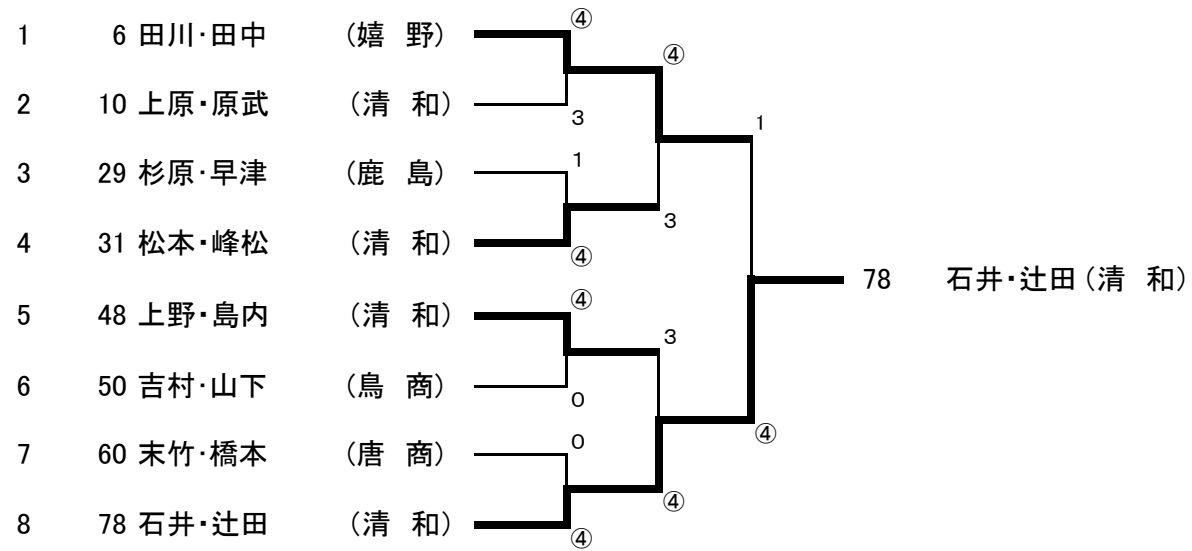

女子個人戦 (ベスト8以上)

令和2年度佐賀県高校生夏季ソフトテニス選手権大会

ベスト8

6	田川・田中	(嬉野)
10	上原・原武	(清和)
29	杉原・早津	(鹿島)
31	松本・峰松	(清和)
48	上野・島内	(清和)
50	吉村・山下	(鳥商)
60	末竹・橋本	(唐商)
78	石井・辻田	(清和)

ベスト4

6	田川	・	田中	(嬉野)
31	松本	・	峰松	(清和)
48	上野	・	島内	(清和)
78	石井	・	辻田	(清和)

最終成績

優勝	イシイ 石井	ヒナユ 日菜子	・	ツジタ 辻田	ホノカ 萌乃佳	(清和)
準優勝	タガワ 田川	サヤカ 紗也佳	・	タナカ 田中	キララ 希空	(嬉野)
3位	ウエノ 上野	ネネ 寧々	・	シマノウチ 島内	ホチチコ 美智子	(清和)
3位	マツモト 松本	ユイ 結衣	・	ミネマツ 峰松	マユ 真弓	(清和)
5位	スエタケ 末竹	サヤカ 彩蘭	・	ハンモト 橋本	ミヅミ 美海	(唐商)
5位	ウエハラ 上原	チホ 千歩	・	ハラケ 原武	ヒジリ 聖	(清和)
5位	ヨシムラ 吉村	ユキ 有希	・	ヤマシタ 山下	ノカ 野乃花	(鳥商)
5位	スギハラ 杉原	ミヤビ 雅	・	ハヤツ 早津	サクラ 咲良	(鹿島)

ベスト16

1	木下・山田	(清和)
6	田川・田中	(嬉野)
10	上原・原武	(清和)
17	岡本・中願寺	(清和)
23	江口・藤瀬	(小城)
29	杉原・早津	(鹿島)
31	松本・峰松	(清和)
39	袈裟丸・寺田	(唐商)
40	待永・山崎	(鹿島)
48	上野・島内	(清和)
50	吉村・山下	(鳥商)
56	袈裟丸・満行	(唐商)
60	末竹・橋本	(唐商)
69	田中・櫻木	(小城)
70	松尾・廣瀬	(鹿島)
78	石井・辻田	(清和)

ベスト16(学校別)

1	木下	・	山田	(清和)
10	上原	・	原武	(清和)
17	岡本	・	中願寺	(清和)
31	松本	・	峰松	(清和)
48	上野	・	島内	(清和)
78	石井	・	辻田	(清和)
29	杉原	・	早津	(鹿島)
40	待永	・	山崎	(鹿島)
70	松尾	・	廣瀬	(鹿島)
39	袈裟丸	・	寺田	(唐商)
56	袈裟丸	・	満行	(唐商)
60	末竹	・	橋本	(唐商)
23	江口	・	藤瀬	(小城)
69	田中	・	櫻木	(小城)
6	田川	・	田中	(嬉野)
50	吉村	・	山下	(鳥商)