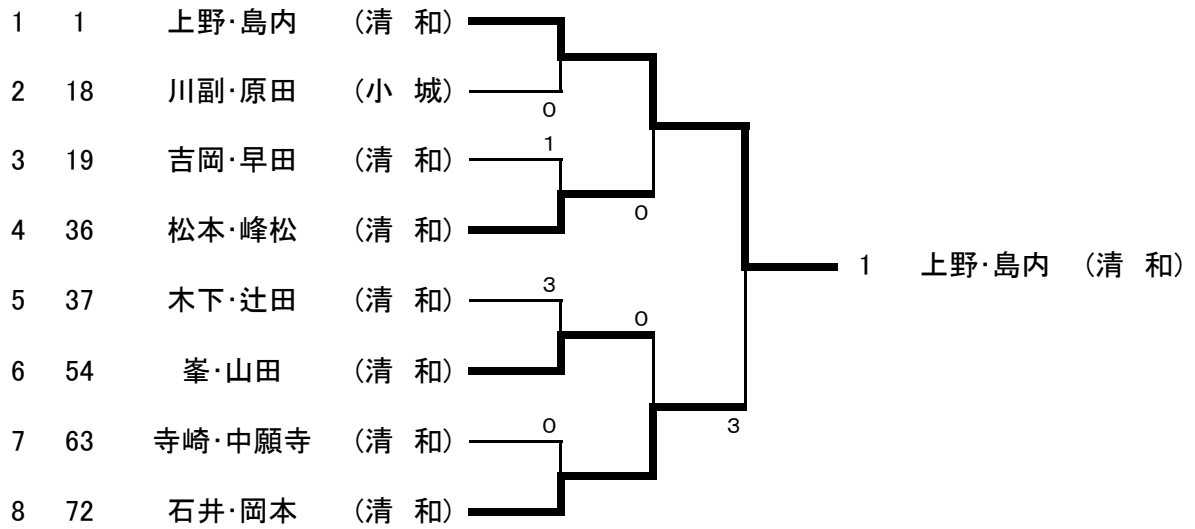

女子個人戦(ベスト8以上)

令和2年度佐賀県高校生春季ソフトテニス大会

ベスト8

1	上野・島内	(清和)
18	川副・原田	(小城)
19	吉岡・早田	(清和)
36	松本・峰松	(清和)
37	木下・辻田	(清和)
54	峯・山田	(清和)
63	寺崎・中願寺	(清和)
72	石井・岡本	(清和)

ベスト4

1	上野	・	島内	(清和)
36	松本	・	峰松	(清和)
54	峯	・	山田	(清和)
72	石井	・	岡本	(清和)

最終成績

優勝	ウエノ 上野 寧々	・	シマノウチ 島内 美智子	(清和)
準優勝	イシイ 石井 日菜子	・	オカモト 岡本 ないる	(清和)
3位	マツモト 松本 結衣	・	ミネマツ 峰松 真弓	(清和)
3位	ミネ 峯 綺良莉	・	ヤマダ 山田 彩乃	(清和)
5位	カワソエ 川副 朋那	・	ハラダ 原田 美波	(小城)
5位	テラサキ 寺崎 柚	・	チュウガンジ 中願寺 怜海	(清和)
5位	ヨシオカ 吉岡 樹花	・	ソウダ 早田 ひかり	(清和)
5位	キノシタ 木下 真晶	・	ツジタ 辻田 萌乃佳	(清和)

ベスト16

1	上野・島内	(清和)
9	袈裟丸・山口	(唐商)
10	上原・原武	(清和)
18	川副・原田	(小城)
19	吉岡・早田	(清和)
25	胡子・秋吉	(三高)
28	田川・田中	(嬉野)
36	松本・峰松	(清和)
37	木下・辻田	(清和)
45	寺田・栗原	(三高)
47	杉原・早津	(鹿島)
54	峯・山田	(清和)
55	末竹・橋本	(唐商)
63	寺崎・中願寺	(清和)
64	松隈・山下	(鳥商)
72	石井・岡本	(清和)

ベスト16(学校別)

1	上野	・	島内	(清和)
10	上原	・	原武	(清和)
19	吉岡	・	早田	(清和)
36	松本	・	峰松	(清和)
37	木下	・	辻田	(清和)
54	峯	・	山田	(清和)
63	寺崎	・	中願寺	(清和)
72	石井	・	岡本	(清和)
25	胡子	・	秋吉	(三高)
45	寺田	・	栗原	(三高)
9	袈裟丸	・	山口	(唐商)
55	末竹	・	橋本	(唐商)
64	松隈	・	山下	(鳥商)
18	川副	・	原田	(小城)
47	杉原	・	早津	(鹿島)
28	田川	・	田中	(嬉野)