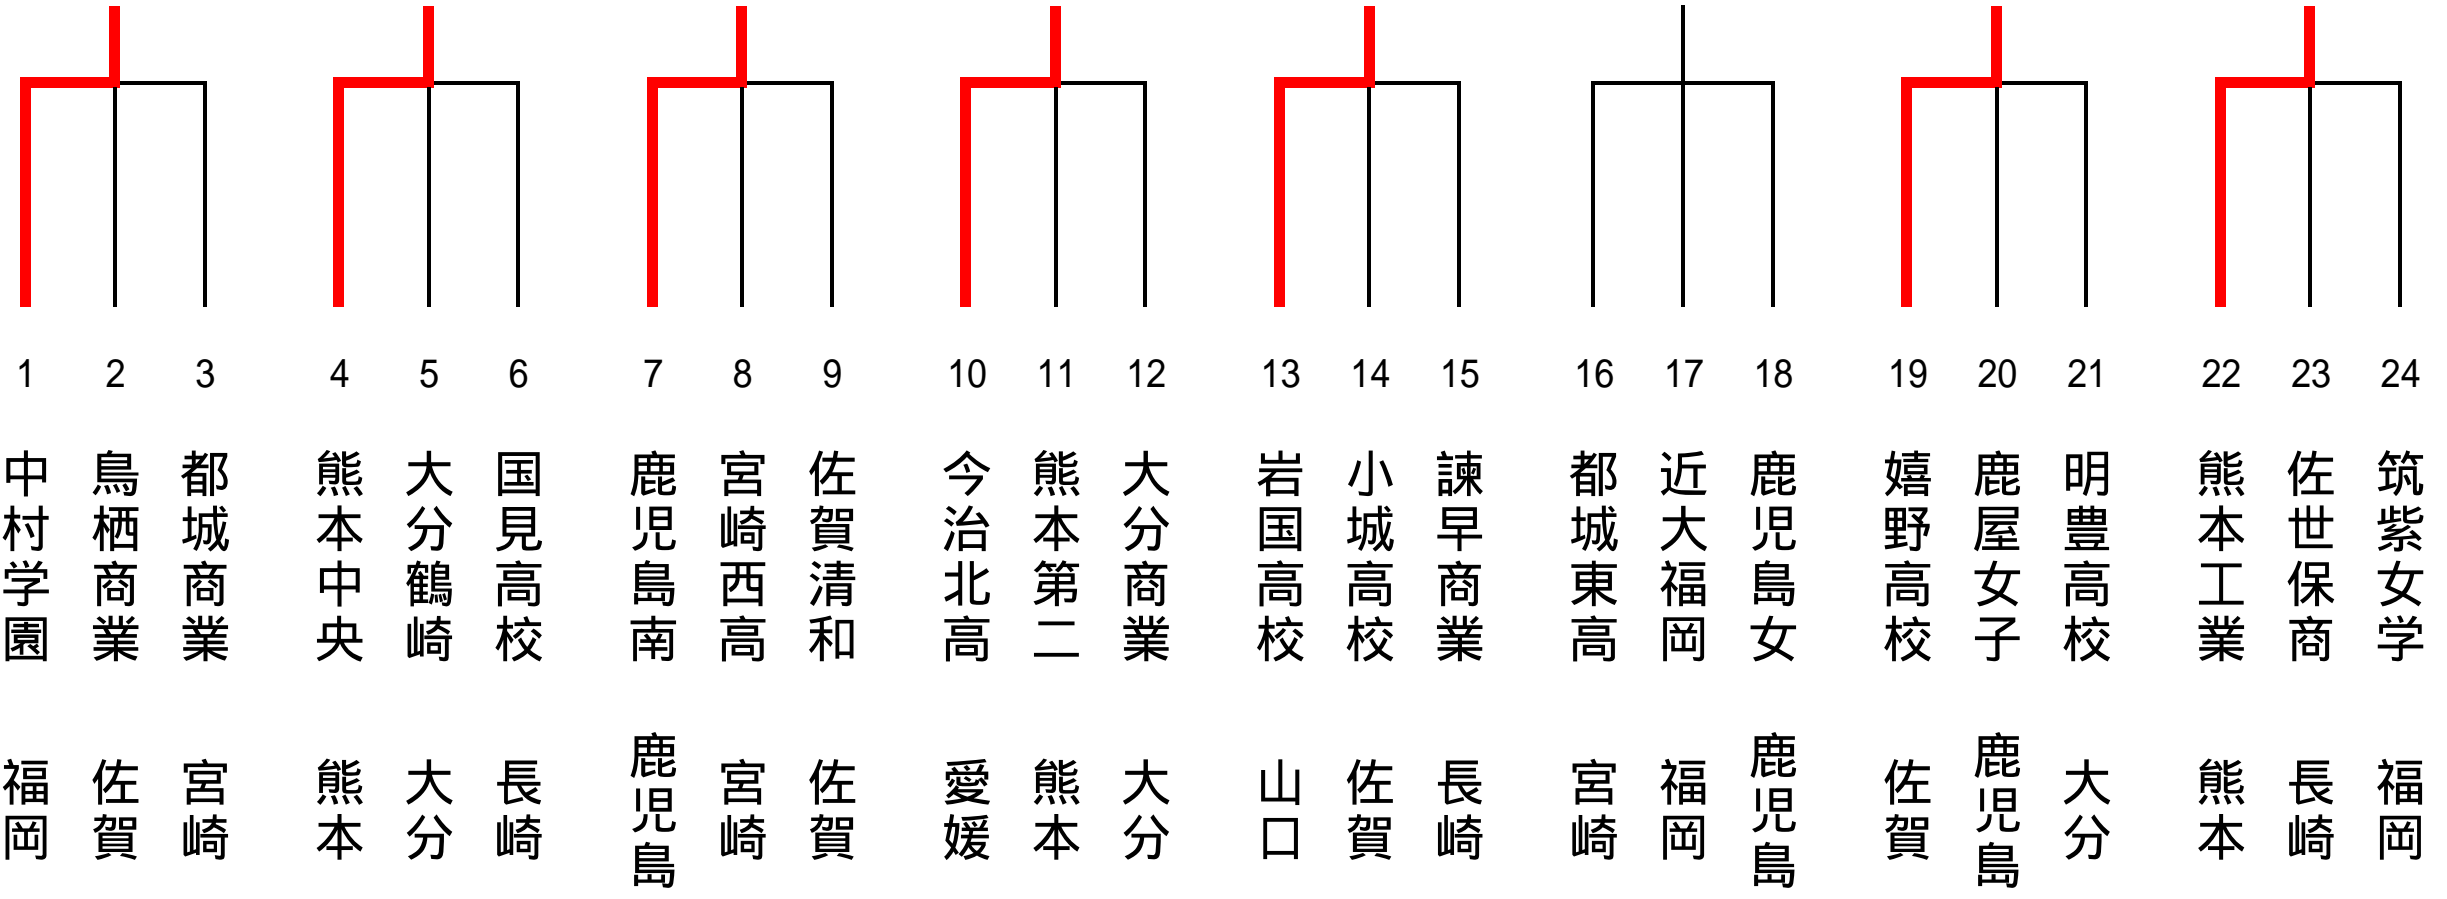

# 予選リーグ(女子の部)

				勝	敗	順
中村学園				2	0	1
鳥栖商業	0		1	0	2	3
都城商業	0		1	1	2	

				勝	敗	順
鹿児島南				2	0	1
宮崎西高	0		1	0	2	3
佐賀清和	0		1	1	2	

				勝	敗	順
岩国高校				2	0	1
小城高校	1		0	0	2	3
諫早商業	0		1	1	2	

				勝	敗	順
嬉野高校				2	0	1
鹿屋女子	1		1	1	2	
明豊高校	1	1		0	2	3