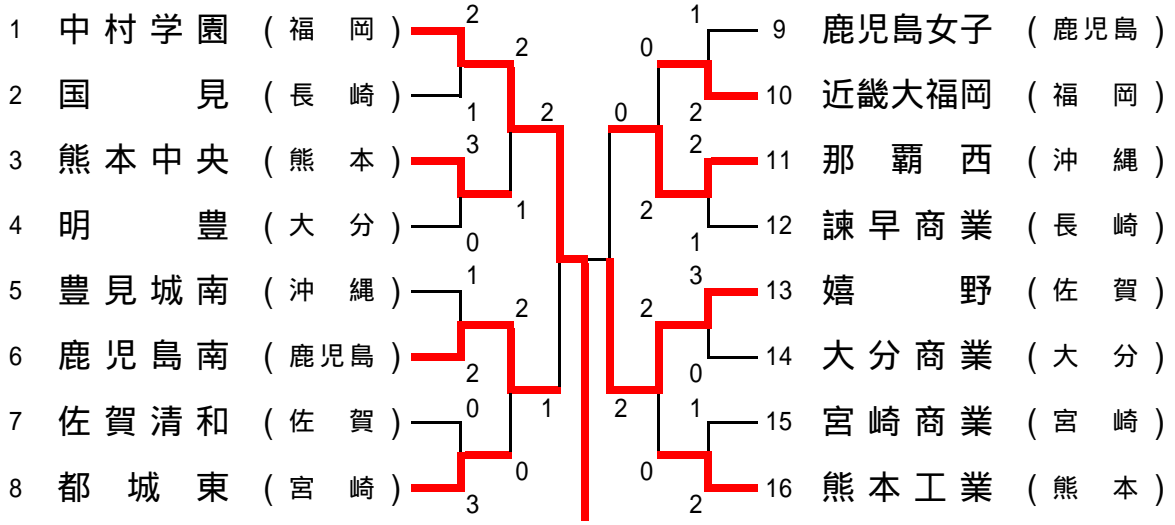

# 《女子学校对抗戦組み合わせ》

## 優勝戦

No.	県名	学校名
1	福岡	中村学園高等学校

2 — 1

No.	県名	学校名
13	佐賀	嬉野高等学校

選手名

スコア

選手名

伊豆 愛美  
嘉数 美玖