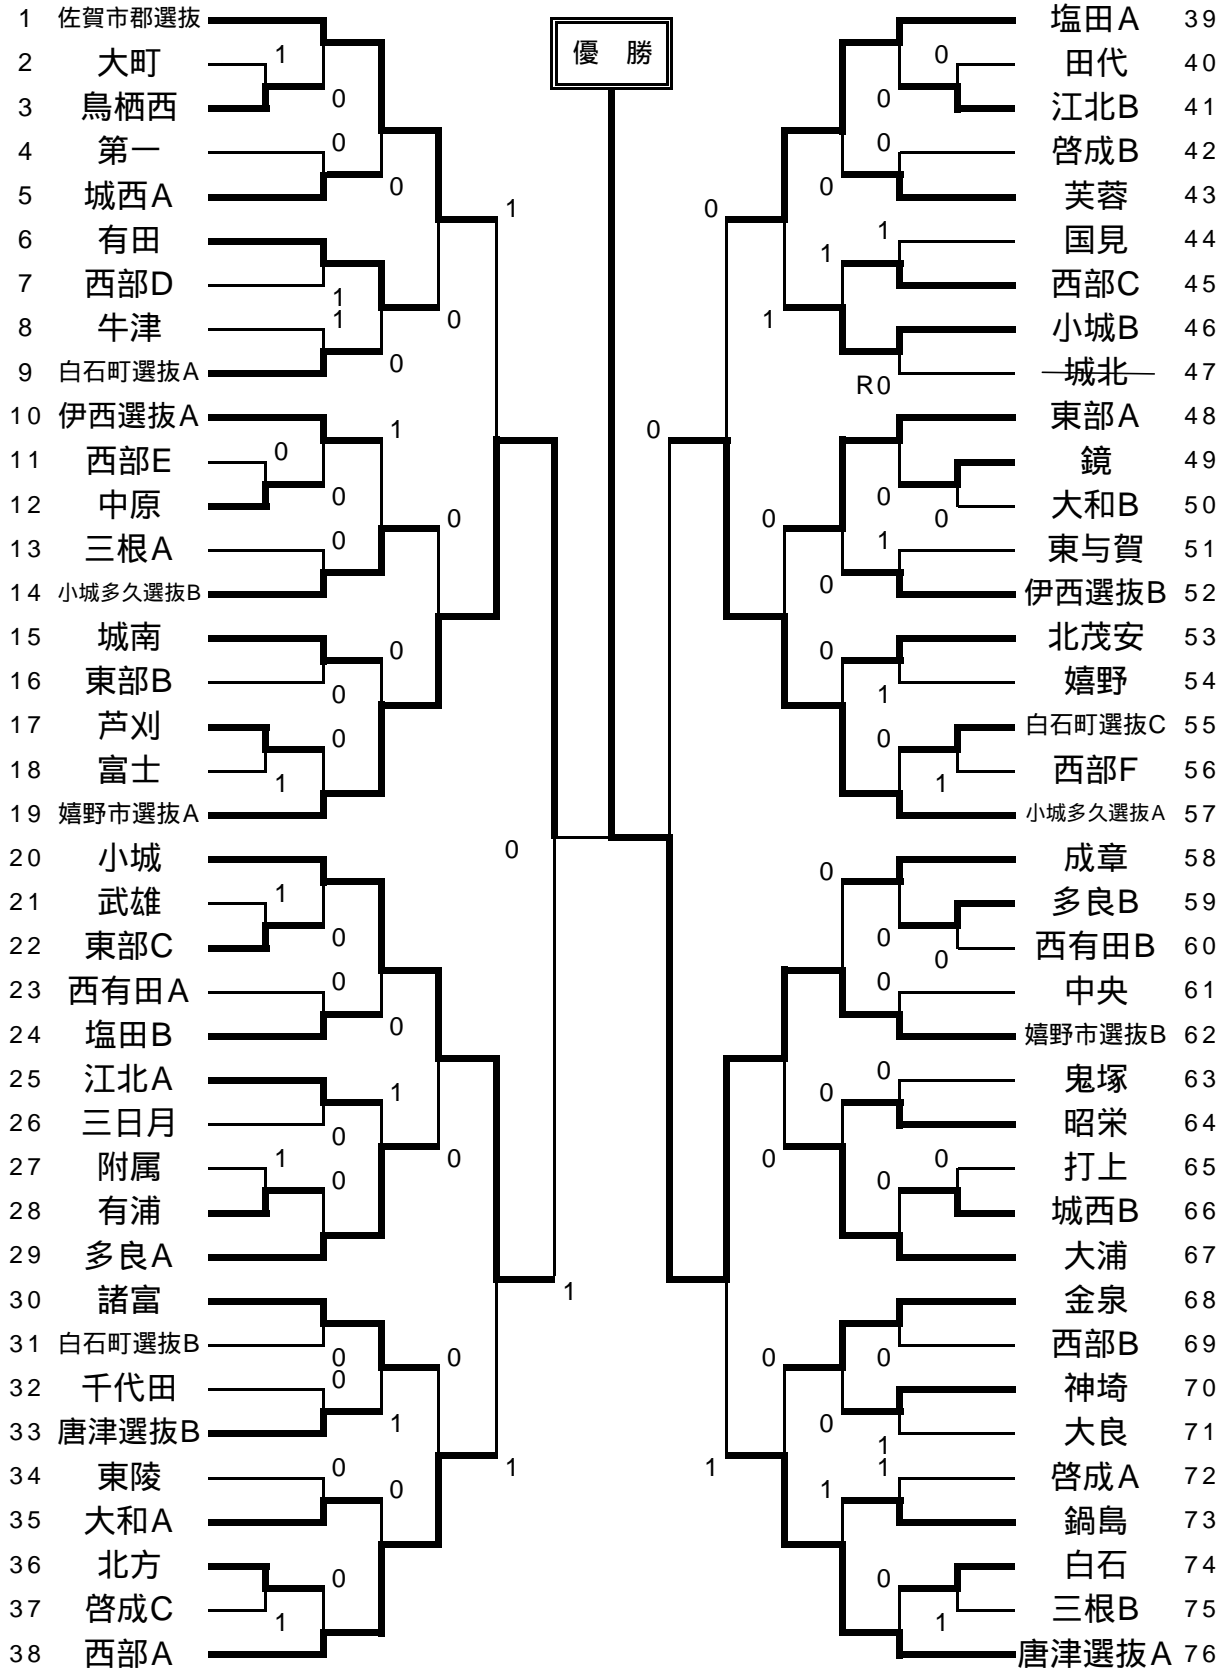

九州中学生選抜ソフトテニス大会佐賀県選考会<女子>

2007.2.24

会場：佐賀県総合Gテニスコート

上位2チームは3月末の福岡市東平尾公園博多の森庭球場で行なわれる九州選抜大会に県代表として出