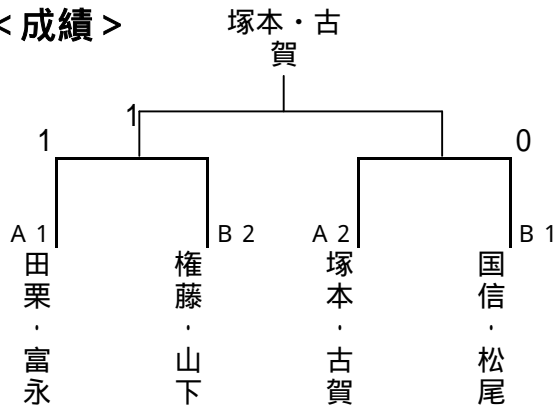

< はぎ・ふじブロック >

はぎ・ふじ	24	25	26	27	28	勝敗	順位
24 宮崎 小野 原(鹿島)						4 - 0	1
25 内田 田代 (基山)	0		3	0	0	0 - 4	5
26 今泉 松林 (基山・佐賀)	3					3 - 1	2
27 小宮 小山 (朝顔)	0		1		1	1 - 3	4
28 田代 堤幸 (朝顔・佐賀)	0		2			2 - 2	3

< 成績 >

すみれ

- 1 位 上岩・渡辺
- 2 位 上村・前田
- 3 位 北村・武富

ゆり

- 1 位 石井・平野
- 2 位 藤井・淵野
- 3 位

きく

- 1 位 坂口・井上
- 2 位 久保・池田
- 3 位

あやめ

- 1 位 日高・藤田
- 2 位 川添・手塚
- 3 位 内田・米野

はぎ・ふじ

- 1 位 宮崎・小野原
- 2 位 今泉・松林
- 3 位 田代・堤キ