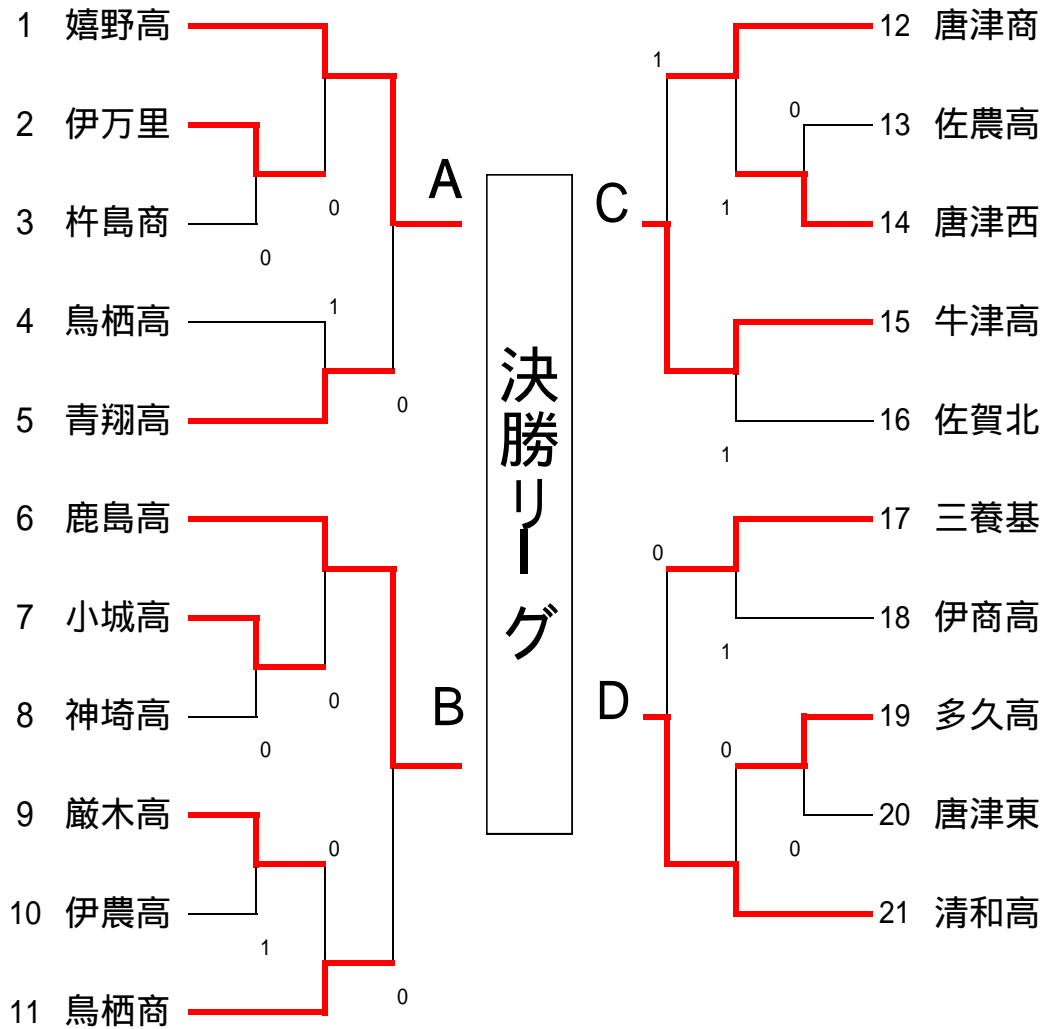

（女子）

決勝リーグ 女子

		A	B	C	D	勝	負	得失差	順位
A	1 嬉野高	/				3	0		1
B	6 鹿島高	0	/		0	1	2		3
C	15 牛津高	0	1	/	0	0	3		4
D	21 清和高	1			/	2	1		2