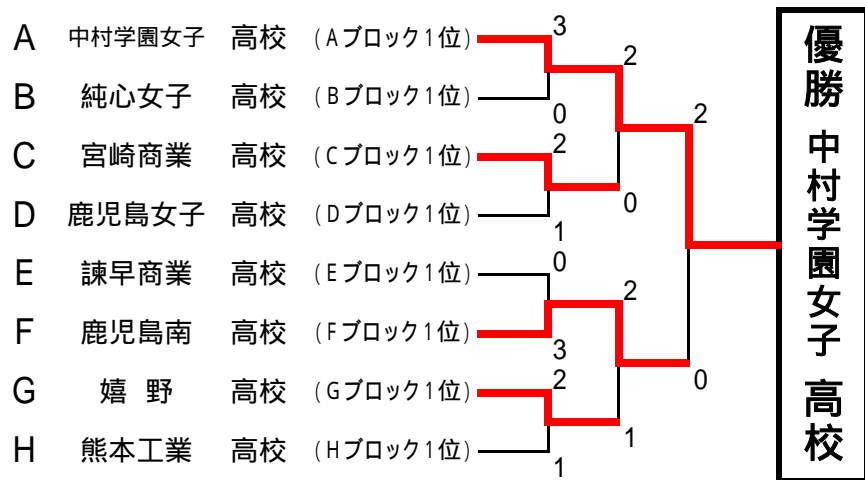

平成20年度 第28回音成一郎旗争奪高校生ソフトテニス大会(第2日目)

於 佐賀県総合運動場庭球場

女子決勝トーナメント