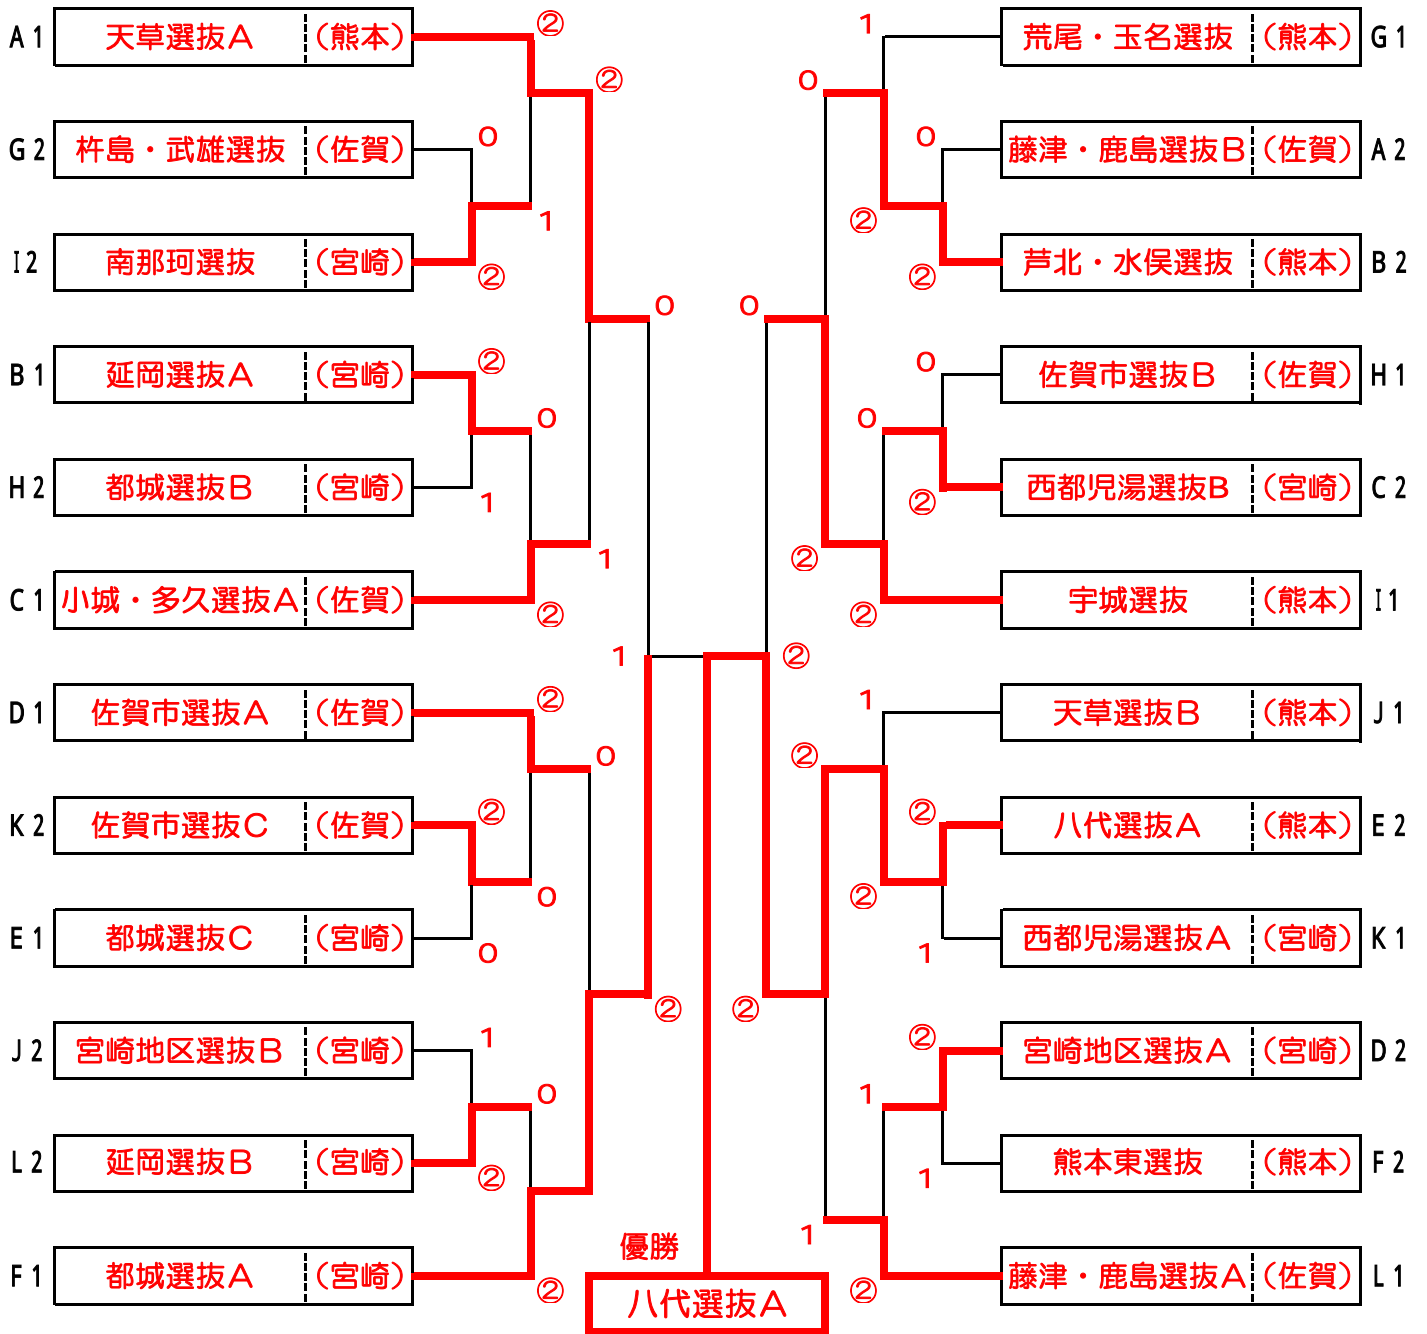

第4回 全九州地域選抜中学校ソフトテニス大会（女子の部）

平成23年1月29日（土）

佐賀県総合運動場庭球場

【 A 】Group			1	2	3	勝率	得失	順位
1	天草選抜A	熊本				2/2		1
2	日向選抜	宮崎	1		1	0/2		3
3	藤津・鹿島選抜B	佐賀	0			1/2		2

【 G 】Group			19	20	21	勝率	得失	順位
19	荒尾・玉名選抜	熊本				2/2		1
20	宮崎地区選抜C	宮崎	0		1	0/2		3
21	杵島・武雄選抜	佐賀	0			1/2		2

【 B 】Group			4	5	6	勝率	得失	順位
4	延岡選抜A	宮崎				2/2		1
5	伊万里・西松浦選抜	佐賀	1		1	0/2		3
6	芦北・水俣選抜	熊本	0			1/2		2

【 H 】Group			22	23	24	勝率	得失	順位
22	佐賀市選抜B	佐賀				2/2		1
23	熊本西選抜A	熊本	0		1	0/2		3
24	都城選抜B	宮崎	0			1/2		2

【 C 】Group			7	8	9	勝率	得失	順位
7	小城・多久選抜A	佐賀				2/2		1
8	八代選抜B	熊本	0		0	0/2		3
9	西都児湯選抜B	宮崎	1			1/2		2

【 I 】Group			25	26	27	勝率	得失	順位
25	南那珂選抜	宮崎			1	1/2		2
26	小城・多久選抜B	佐賀	0		1	0/2		3
27	宇城選抜	熊本				2/2		1

【 D 】Group			10	11	12	勝率	得失	順位
10	佐賀市選抜A	佐賀				2/2		1
11	熊本西選抜B	熊本	0		0	0/2		3
12	宮崎地区選抜A	宮崎	1			1/2		2

【 J 】Group			28	29	30	勝率	得失	順位
28	天草選抜B	熊本				2/2		1
29	宮崎地区選抜B	宮崎	1			1/2		2
30	鳥栖・三養基・神埼選抜	佐賀	0	1		0/2		3

【 E 】Group			13	14	15	勝率	得失	順位
13	八代選抜A	熊本		0		1/2		2
14	都城選抜C	宮崎				2/2		1
15	唐津選抜	佐賀	0	1		0/2		3

【 K 】Group			31	32	33	勝率	得失	順位
31	西都児湯選抜A	宮崎				2/2		1
32	佐賀市選抜C	佐賀	0			1/2		2
33	熊本北選抜	熊本	1	0		0/2		3

【 F 】Group			16	17	18	勝率	得失	順位
16	都城選抜A	宮崎				2/2		1
17	佐賀市選抜D	佐賀	0		1	0/2		3
18	熊本東選抜	熊本	0			1/2		2

【 L 】Group			34	35	36	勝率	得失	順位
34	藤津・鹿島選抜A	佐賀				2/2		1
35	人吉・球磨選抜	熊本	0		1	0/2		3
36	延岡選抜B	宮崎	0			1/2		2

【決勝トーナメント】

<1, 2位トーナメント>