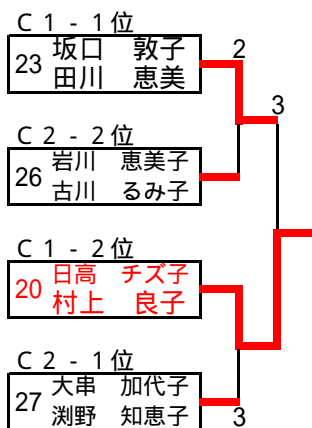

< たんぽぽAブロック >

ペア名	所属	9	10	11	12	13	14	勝率	順位
9 中島 和美	小城クラブ	/	3	3				3/5	4
10 福田 江里子	若楠クラブ		/	2		1		3/5	3
11 山口 ゆかり	鳥栖クラブ			/		1		4/5	2
12 松尾 三枝子	武雄クラブ	0	1	3	/	3	1	0/5	6
13 田栗 美佐子	武雄クラブ	2				/		4/5	1
14 真崎 三紀子	小城クラブ	3	0	1		1	/	1/5	5

< たんぽぽBブロック >

ペア名	所属	15	16	17	18	19	勝率	順位
15 酒井 くみ子	基山クラブ	/		0	1	0	1/4	5
16 國信 茂美	小城市	3	/	1	3		1/4	4
17 藤井 明子	若楠クラブ			/	3		3/4	2
18 石井 みちこ	鹿島クラブ				/		4/4	1
19 八谷 澄子	若楠クラブ		2	0	0	/	1/4	3

< たんぽぽC1ブロック >

ペア名	所属	20	21	22	23	24	勝率	順位
20 日高 チズ子	ひまわりクラブ	/			0		3/4	2
21 川添 美恵子	唐津クラブ	3	/		0		2/4	3
22 池田 ハルミ	小城クラブ	0	3	/	0		1/4	4
23 坂口 敦子	鹿島クラブ				/		4/4	1
24 矢ヶ部 敬子	基山クラブ	0	1	0	1	/	0/4	5

< たんぽぽC2ブロック >

ペア名	所属	25	26	27	28	勝率	順位
25 諸田 侑子	ひまわりクラブ	/	1	3		1/3	3
26 岩川 恵美子	ひまわりクラブ		/	3		2/3	2
27 大串 加代子	若楠クラブ			/		3/3	1
28 米野 春美	基山クラブ	3	1	1	/	0/3	4

* 選考会議の結果、下記の5ペアが全国大会に出場します。

* 第33回全日本レディース決勝大会