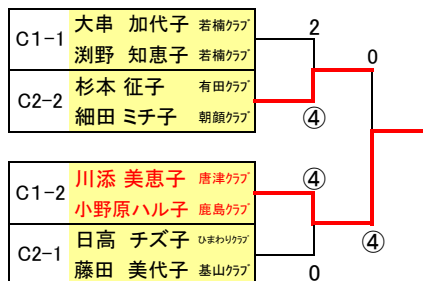

【たんぼぼ Cブロック決勝トーナメント】

【たんぼぼ Cブロック】パート2

ペア名	23	24	25	26	勝率	順位
23 杉本 征子 有田クラブ 細田 ミチ子 朝顔クラブ		④	0	④	2/3	2
24 岩川 恵美子 ひまわりクラブ 諸田 侑子 ひまわりクラブ	1		2	3	0/3	4
25 日高 チズ子 ひまわりクラブ 藤田 美代子 基山クラブ	④	④		④	3/3	1
26 井上 聖子 鹿島クラブ 東島 美知子 鹿島クラブ	3	④	3		1/3	3