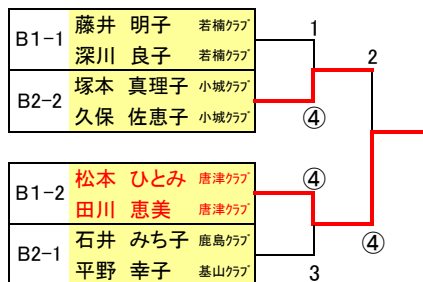

第34回 全日本レディースソフトテニス 佐賀県大会

主催：佐賀県ソフトテニス連盟
日本レディースソフトテニス連盟

主管：佐賀県レディースソフトテニス連盟 日時：平成24年5月13日（日）
会場：森林公園庭球場

【ふじブロック】

ペア名	1	2	3	4	5	勝率	順位
1 吉田 都 朝顔クラブ 市丸 亀久代 朝顔クラブ		3	0	1	2	0/4	5
2 三宮 聡子 小城クラブ 八谷 さゆり 若楠クラブ	④		④	④	1	3/4	2
3 川添 美恵子 唐津クラブ 宮本 和子 唐津クラブ	④	3		2	0	1/4	4
4 小宮 暎子 朝顔クラブ 小山 孝子 朝顔クラブ	④	1	④		0	2/4	3
5 岡本 美保 小城クラブ 田中 直子 小城クラブ	④	④	④	④		4/4	1

【たんぼぼ Aブロック】

ペア名	6	7	8	9	10	勝率	順位
6 青木 由香里 武雄クラブ 萩原 美里 鳥栖クラブ		④	④	④	④	4/4	1
7 栗 由紀 鹿島クラブ 武富 由美 鹿島クラブ	1		1	1	2	0/4	5
8 山口 ゆかり 鳥栖クラブ 山下 亜莉紗 鳥栖クラブ	1	④		④	④	3/4	2
9 上岩 京子 唐津クラブ 前田 晴美 唐津クラブ	3	④	3		2	1/4	4
10 田栗 美佐子 武雄クラブ 山下 小百合 唐津クラブ	2	④	2	④		2/4	3

【たんぼぼ Bブロック】パート1

ペア名	11	12	13	14	勝率	順位
11 松本 ひとみ 唐津クラブ 田川 恵美 唐津クラブ		0	④	④	2/3	2
12 藤井 明子 若楠クラブ 深川 良子 若楠クラブ	④		④	④	3/3	1
13 吉田 美也子 基山クラブ 執行 多美子 基山クラブ	3	1		0	0/3	4
14 佐藤 富美香 基山クラブ 富永 智子 武雄クラブ	2	1	④		1/3	3

【たんぼぼ Bブロック決勝トーナメント】

【たんぼぼ Bブロック】パート2

ペア名	15	16	17	18	勝率	順位
15 塚本 真理子 小城クラブ 久保 佐恵子 小城クラブ		④	④	3	2/3	2
16 篠川 真弓 ひまわりクラブ 埋金 雪子 基山クラブ	0		④	0	1/3	3
17 酒井 くみ子 基山クラブ 八坂 知津恵 基山クラブ	1	1		0	0/3	4
18 石井 みち子 鹿島クラブ 平野 幸子 基山クラブ	④	④	④		3/3	1

【たんぼぼ Cブロック】パート1

ペア名	19	20	21	22	勝率	順位
19 池田 ハルミ 小城クラブ 手塚 淳子 小城クラブ		0	1	④	1/3	3
20 大串 加代子 若楠クラブ 瀧野 知恵子 若楠クラブ	④		④	④	3/3	1
21 川添 美恵子 唐津クラブ 小野原ハル子 鹿島クラブ	④	1		④	2/3	2
22 矢ヶ部 敬子 基山クラブ 松林 ミチエ 若楠クラブ	0	0	1		0/3	4