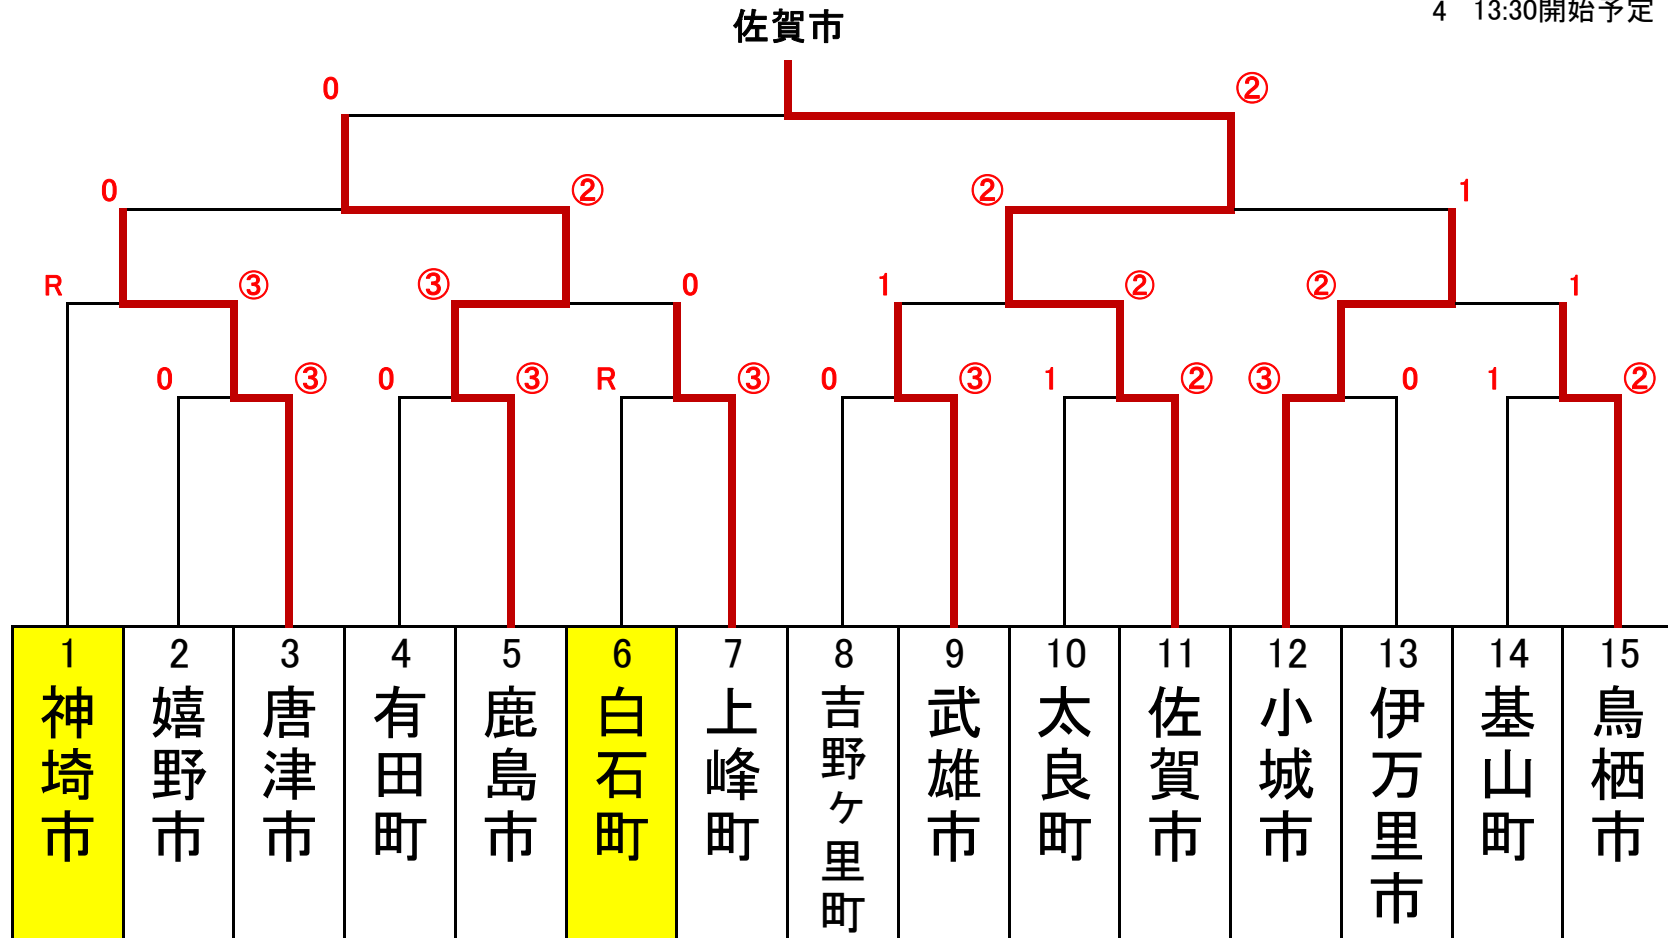

第65回県民体育大会 ソフトテニス競技

平成24年10月20日 9:30～

佐賀県総合運動場

ソフトテニス 一般男女

- 1 9:30開始予定
- 2 10:40開始予定
- 3 12:10開始予定
- 4 13:30開始予定

第65回県民体育大会 ソフトテニス競技

平成24年10月21日 9:30～

佐賀県総合運動場

ソフトテニス 一般女子

- 1 9:30開始予定
- 2 10:40開始予定
- 3 12:00開始予定
- 4 13:00開始予定
- 5 14:00開始予定

ソフトテニス 一般男子

- 1 9:30開始予定
- 2 10:40開始予定
- 3 12:00開始予定
- 4 13:00開始予定
- 5 14:00開始予定