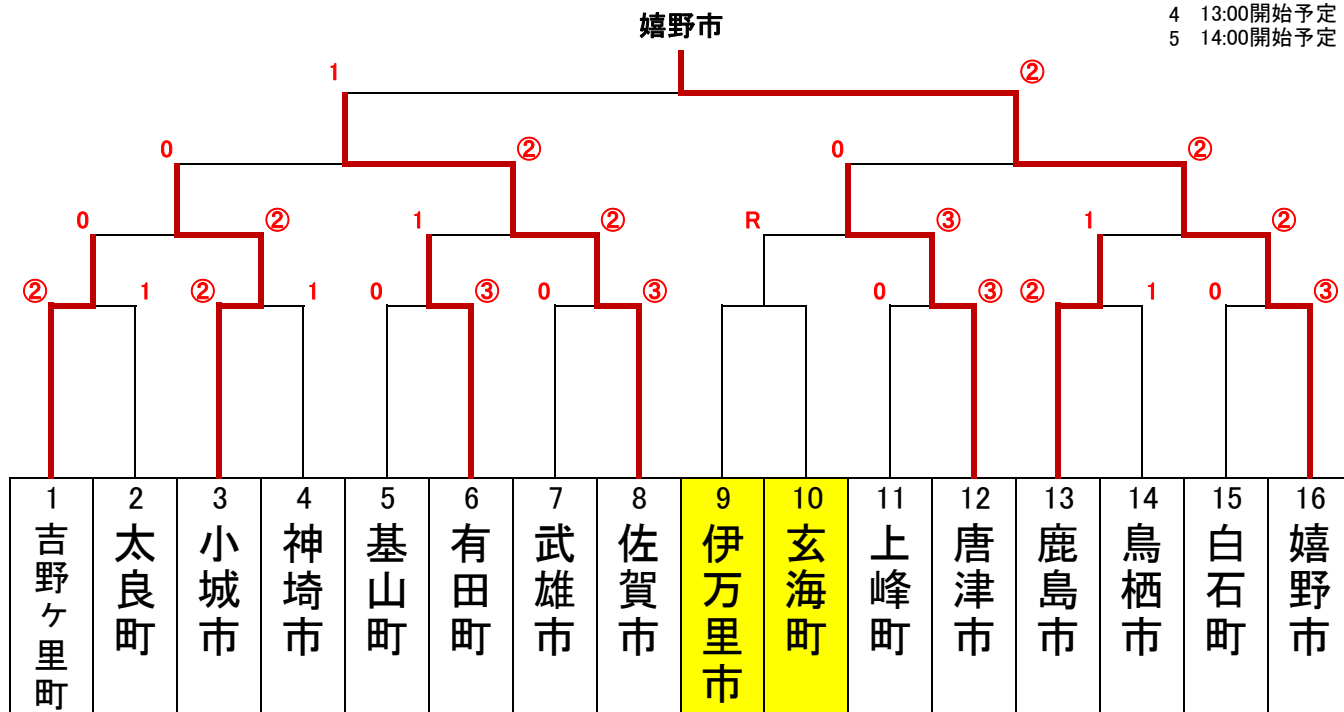

第65回県民体育大会 ソフトテニス競技

平成24年10月20日 9:30～

佐賀県総合運動場

ソフトテニス 一般男女

- 1 9:30開始予定
- 2 10:40開始予定
- 3 12:10開始予定
- 4 13:30開始予定

第65回県民体育大会 ソフトテニス競技

平成24年10月21日 9:30～

佐賀県総合運動場

ソフトテニス 一般女子

- 1 9:30開始予定
- 2 10:40開始予定
- 3 12:00開始予定
- 4 13:00開始予定
- 5 14:00開始予定

ソフトテニス 一般男子

- 1 9:30開始予定
- 2 10:40開始予定
- 3 12:00開始予定
- 4 13:00開始予定
- 5 14:00開始予定