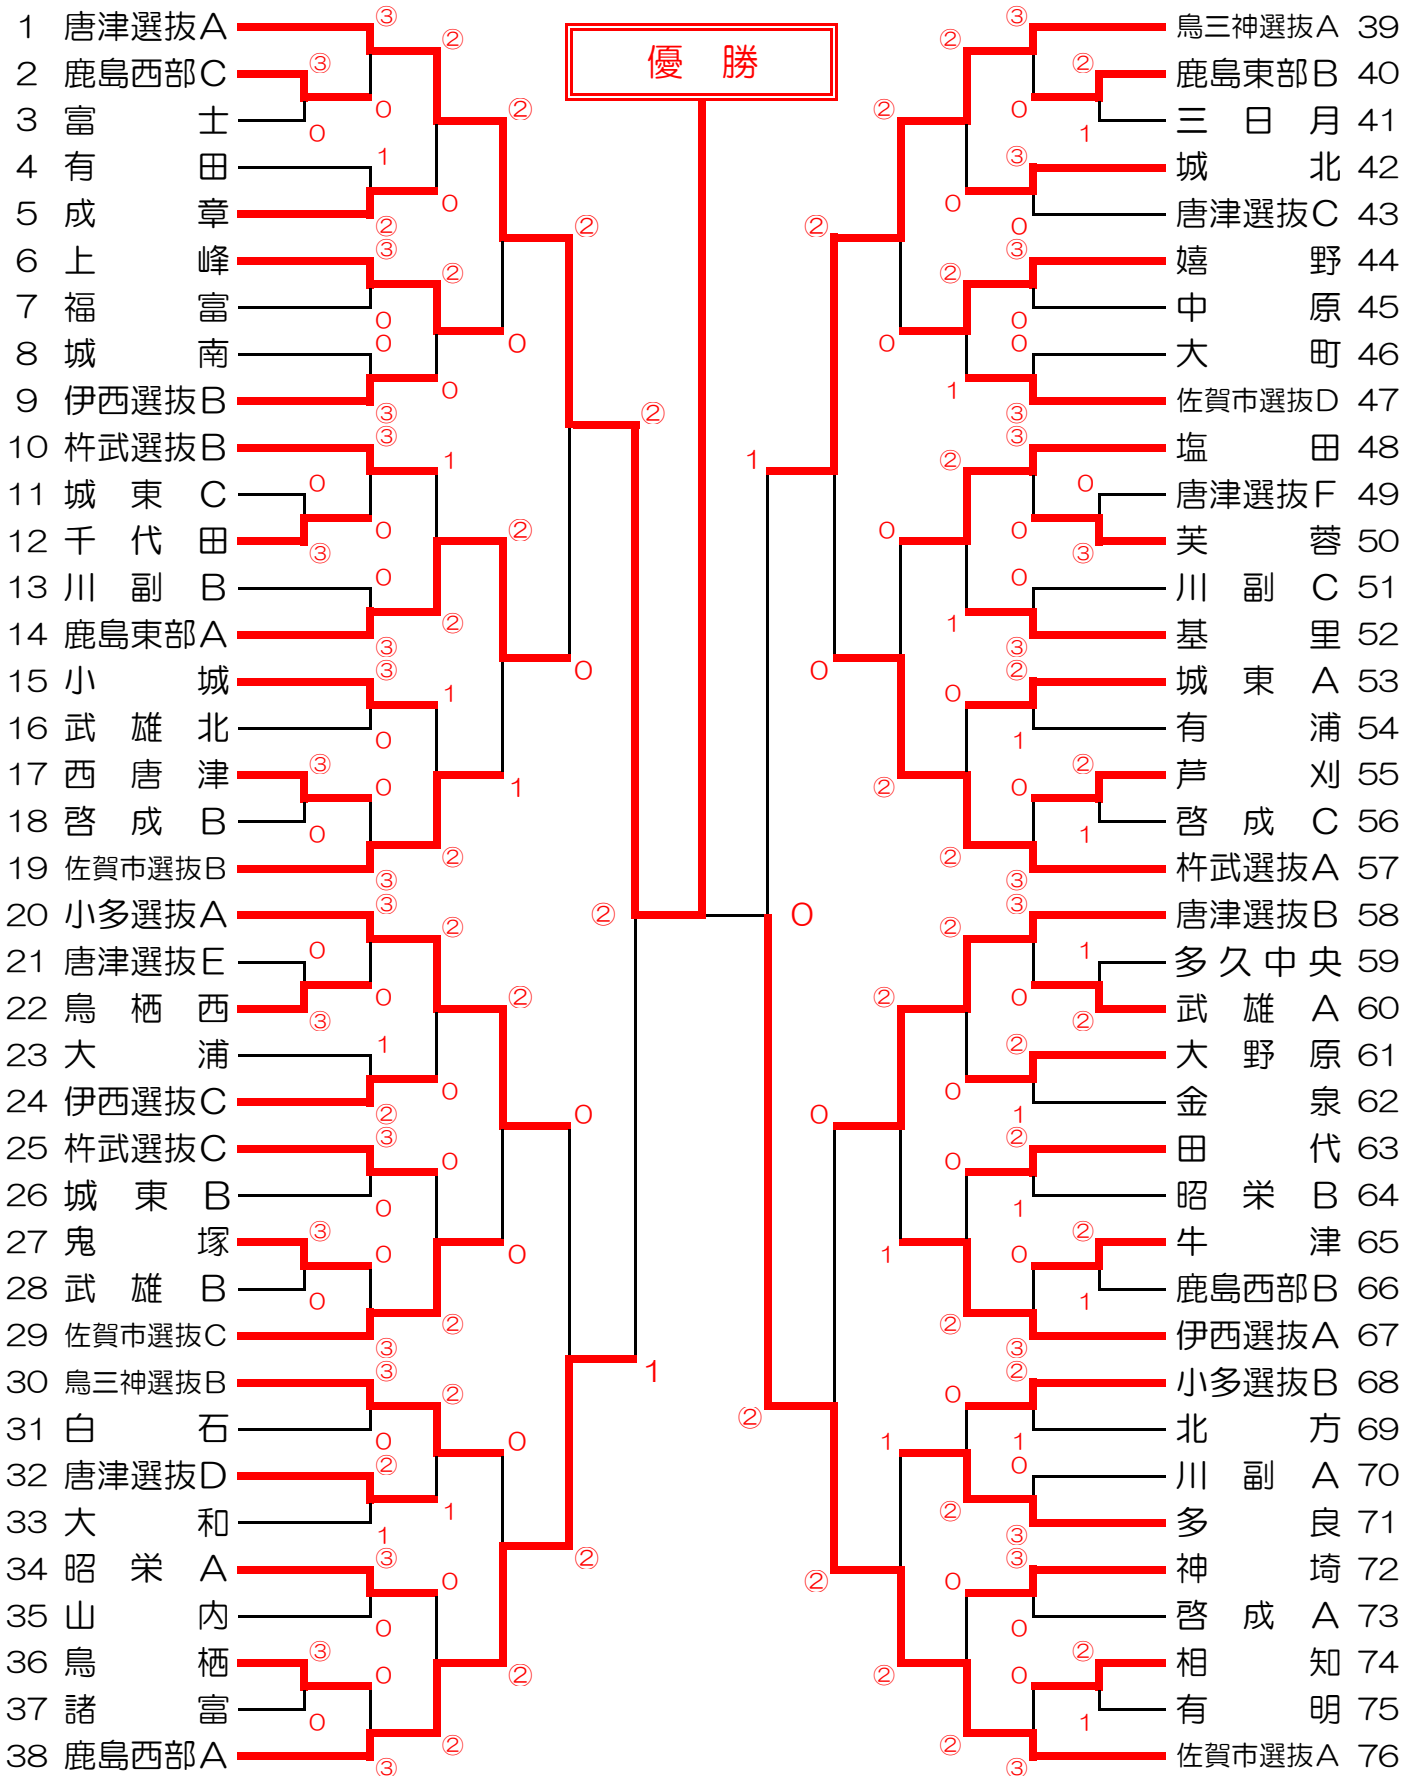

九州中学生選抜ソフトテニス大会佐賀県選考会<女子> トーナメント表

2013. 2. 16 (SAT)

※3回戦以降2点先取

会場：佐賀県総合Gテニスコート

※上位2チームは、第25回九州地区中学校選抜ソフトテニス選手権大会（3月24日(日)、沖縄）に出場。