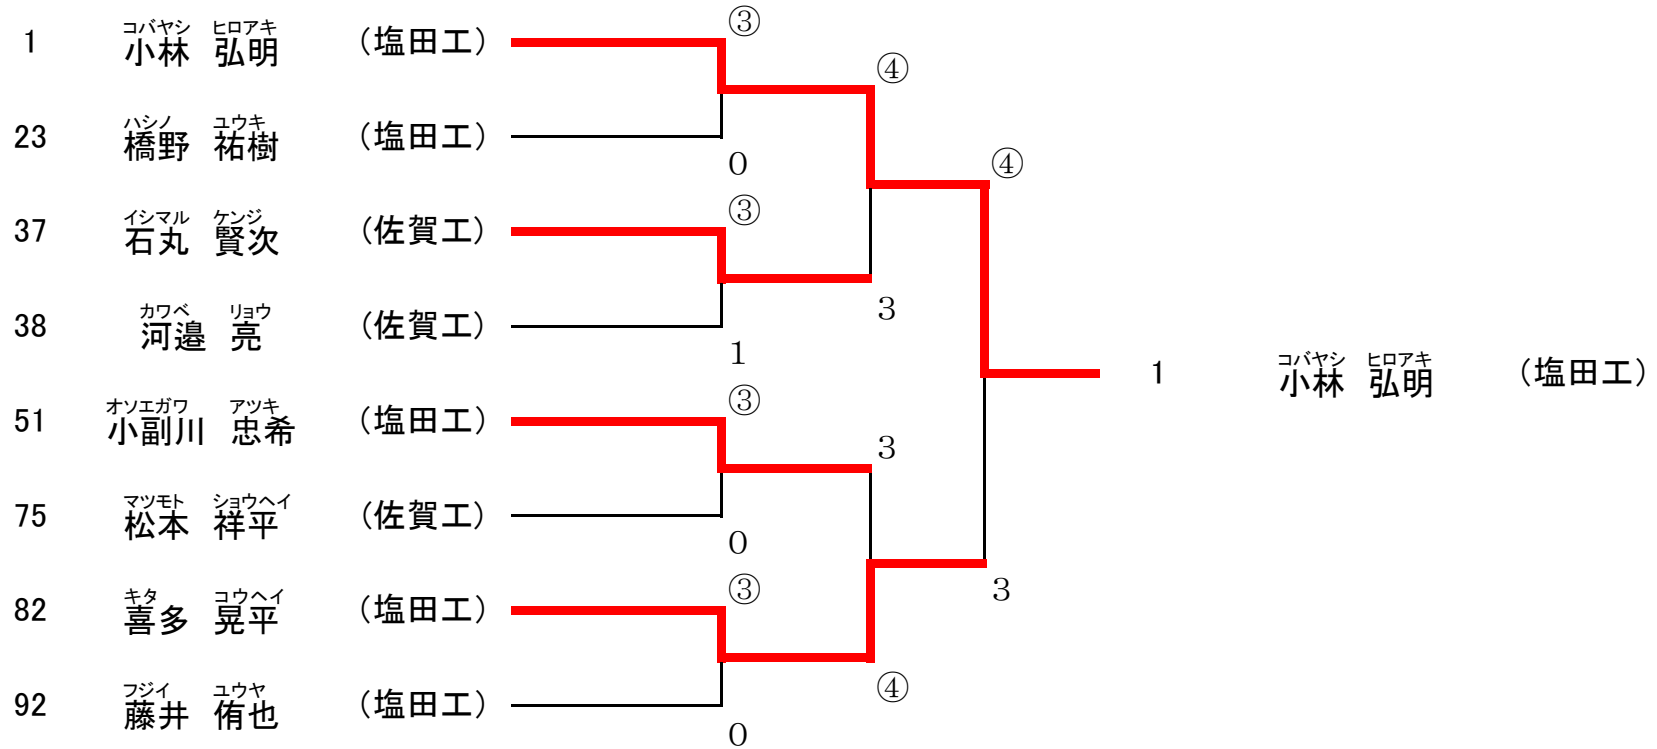

男子個人戦

ベスト8以上

平成26年度佐賀県高校ソフトテニスシングルス選手権大会(男子)

ベスト8			ベスト4		
1	小林 弘明	(塩田工)	1	小林 弘明	(塩田工)
23	橋野 祐樹	(塩田工)	37	石丸 賢次	(佐賀工)
37	石丸 賢次	(佐賀工)	51	小副川 忠希	(塩田工)
38	河邊 亮	(佐賀工)	82	喜多 晃平	(塩田工)
51	小副川 忠希	(塩田工)			
75	松本 祥平	(佐賀工)			
82	喜多 晃平	(塩田工)			
92	藤井 侑也	(塩田工)			

平成26年度佐賀県高校ソフトテニスシングルス選手権大会		
優勝	小林 弘明	(塩田工)
準優勝	喜多 晃平	(塩田工)
3位	石丸 賢次	(佐賀工)
3位	小副川 忠希	(塩田工)
5位	橋野 祐樹	(塩田工)
5位	藤井 侑也	(塩田工)
5位	河邊 亮	(佐賀工)
5位	松本 祥平	(佐賀工)

ベスト16			ベスト16(学校別)		
1	小林 弘明	(塩田工)	1	小林 弘明	(塩田工)
13	山崎 侑也	(佐賀工)	23	橋野 祐樹	(塩田工)
17	古川 大翔	(多久高)	51	小副川 忠希	(塩田工)
23	橋野 祐樹	(塩田工)	82	喜多 晃平	(塩田工)
26	新郷 武	(唐津東)	92	藤井 侑也	(塩田工)
37	石丸 賢次	(佐賀工)	100	峰松 孝	(塩田工)
38	河邊 亮	(佐賀工)	13	山崎 侑也	(佐賀工)
48	相川 裕介	(佐賀工)	37	石丸 賢次	(佐賀工)
51	小副川 忠希	(塩田工)	38	河邊 亮	(佐賀工)
62	石井 祐也	(鳥栖工)	48	相川 裕介	(佐賀工)
69	宮原 尚也	(小城高)	75	松本 祥平	(佐賀工)
75	松本 祥平	(佐賀工)	26	新郷 武	(唐津東)
76	浦田 大靖	(唐津東)	76	浦田 大靖	(唐津東)
82	喜多 晃平	(塩田工)	17	古川 大翔	(多久高)
92	藤井 侑也	(塩田工)	62	石井 祐也	(鳥栖工)
100	峰松 孝	(塩田工)	69	宮原 尚也	(小城高)