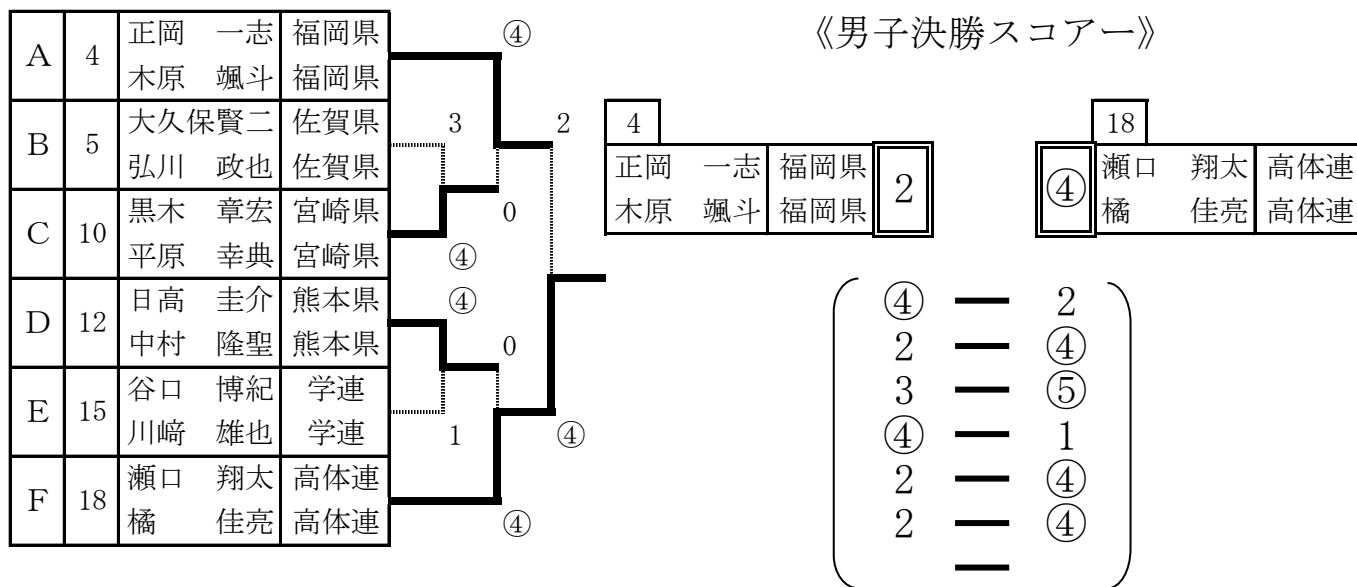

男子決勝トーナメント

女子決勝リーグ

決勝リーグ				1	5	8	勝率	差	順位
G	1	山田 優菜 熊井 瞳	鹿児島県 鹿児島県	/	④	④	2/2		1
H	5	宮菌 未奈 平田 葵	高体連 高体連	2	/	④	1/2		2
I	8	永野 里冴 宗政 睦枝	福岡県 福岡県	1	3	/	0/2		3