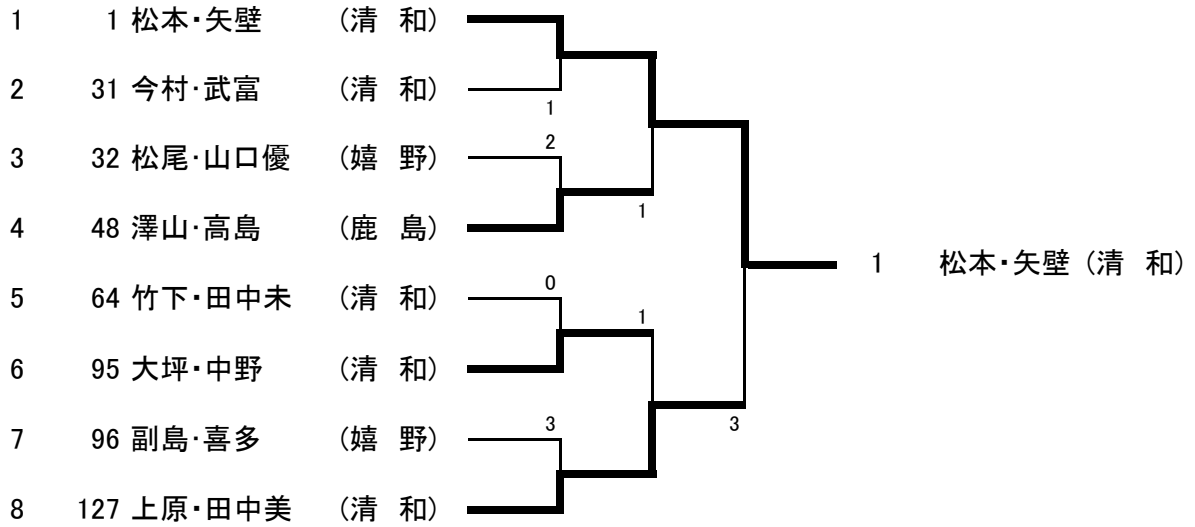

女子個人戦 (ベスト8以上)

平成27年度 第44回ハイスクールジャパンカップ佐賀県代表選大会 女子の部

ベスト8

1	松本・矢壁	(清和)
31	今村・武富	(清和)
32	松尾・山口優	(嬉野)
48	澤山・高島	(鹿島)
64	竹下・田中未	(清和)
95	大坪・中野	(清和)
96	副島・喜多	(嬉野)
127	上原・田中美	(清和)

ベスト4

1	松本・矢壁	(清和)
48	澤山・高島	(鹿島)
95	大坪・中野愛	(清和)
127	上原・田中美	(清和)

最終成績

優勝	マツモト 松本	カホ 華穂	・	ヤカベ ナナ 矢壁 奈々	(清和)
準優勝	ウエハラ 上原	リノ 璃乃	・	タナカ ミカ 田中美佳	(清和)
3位	サワヤマ 澤山	メイ 芽衣	・	タカシマ ナナコ 高島 菜菜子	(鹿島)
3位	オオツボ 大坪	ユウカ 裕華	・	ナカノ アイ 中野 愛梨	(清和)
5位	イマムラ 今村	イズミ 衣純	・	タケミ ナナ 武富 奈菜	(清和)
5位	ソエジマ 副島	ハルナ 春菜	・	キタ モモコ 喜多 桃子	(嬉野)
5位	タケシタ 竹下	マイ 舞	・	タナカ ミク 田中 未来	(清和)
5位	マツオ 松尾	アサ 采奈	・	ヤマダチ ユカ 山口 優香	(嬉野)

ベスト16

1	松本・矢壁	(清和)
15	深江・山口	(唐商)
16	坂本・山口捺	(嬉野)
31	今村・武富	(清和)
32	松尾・山口優	(嬉野)
47	寺崎・重	(清和)
48	澤山・高島	(鹿島)
63	平田・高柳	(清和)
64	竹下・田中未	(清和)
72	小川・能隅	(唐東)
80	古賀・西村	(小城)
95	大坪・中野	(清和)
96	副島・喜多	(嬉野)
111	今坂・藤	(清和)
112	米倉・竹崎	(唐西)
127	上原・田中美	(清和)

ベスト16(学校別)

1	松本・矢壁	(清和)
31	今村・武富	(清和)
47	寺崎・重	(清和)
63	平田・高柳	(清和)
64	竹下・田中未	(清和)
95	大坪・中野	(清和)
111	今坂・藤	(清和)
127	上原・田中美	(清和)
16	坂本・山口捺	(嬉野)
32	松尾・山口優	(嬉野)
96	副島・喜多	(嬉野)
15	深江・山口	(唐商)
48	澤山・高島	(鹿島)
72	小川・能隅	(唐東)
80	古賀・西村	(小城)
112	米倉・竹崎	(唐西)