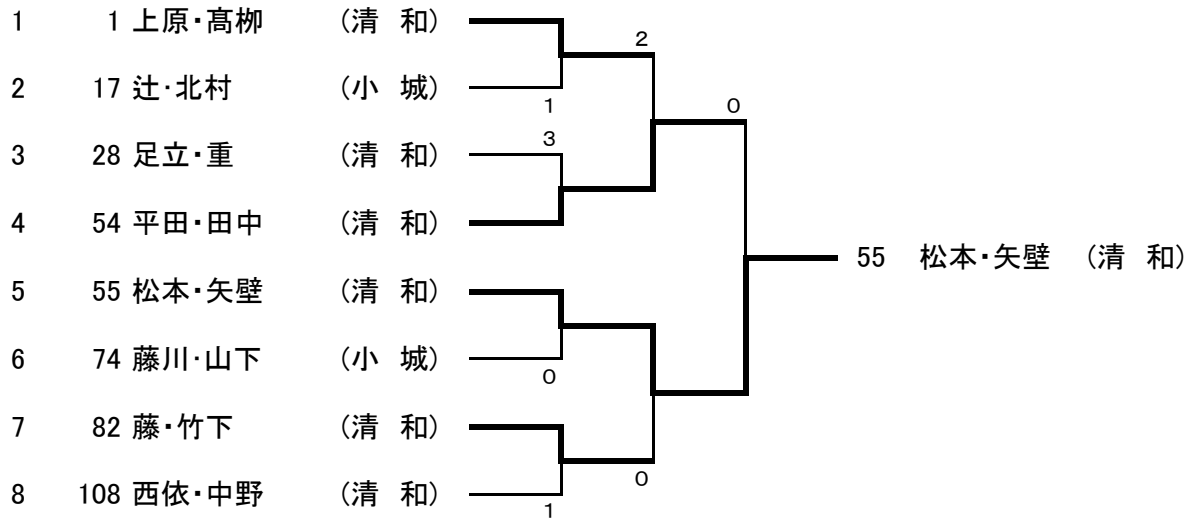

女子個人戦(ベスト8以上)

平成27年度佐賀県高校生春季ソフトテニス大会 女子の部

ベスト8

1	上原・高柳	(清和)
17	辻・北村	(小城)
28	足立・重	(清和)
54	平田・田中	(清和)
55	松本・矢壁	(清和)
74	藤川・山下	(小城)
82	藤・竹下	(清和)
108	西依・中野	(清和)

ベスト4

1	上原	・	高柳	(清和)
54	平田	・	田中	(清和)
55	松本	・	矢壁	(清和)
82	藤	・	竹下	(清和)

最終成績

優勝	マツモト 松本 華穂	・	ヤカベ 矢壁 奈々	(清和)
準優勝	ヒラタ 平田 紅葉	・	タナカ 田中 ミ未来	(清和)
3位	フジ 藤 萌菜	・	タケシタ 竹下 マイ舞	(清和)
3位	ウエハラ 上原 リノ 璃乃	・	タカヤナギ 高柳 チカ 千佳	(清和)
5位	フジカワ 藤川 ありさ	・	ヤマシタ 山下 ユイ 優衣	(小城)
5位	アダチ 足立 ナホ 奈穂	・	シゲ 重 ミキ 実希	(清和)
5位	ニシヨリ 西依 アヤ 彩	・	ナカノ 中野 リホ 李保	(清和)
5位	ツジ 辻 アサ 菜可	・	キタムラ 北村 もも	(小城)

ベスト16

1	上原・高柳	(清和)
13	岩本・竹崎	(唐西)
17	辻・北村	(小城)
27	西山・小川	(唐東)
28	足立・重	(清和)
35	坂井・岸川	(牛津)
42	山口瑠・北島	(嬉野)
54	平田・田中	(清和)
55	松本・矢壁	(清和)
62	野中菜・宝蔵寺	(伊高)
74	藤川・山下	(小城)
81	松尾・山口優	(嬉野)
82	藤・竹下	(清和)
95	深江・橋本	(唐商)
96	山本・香田	(鹿島)
108	西依・中野	(清和)

ベスト16(学校別)

1	上原	・	高柳	(清和)
2	足立	・	重	(清和)
3	平田	・	田中	(清和)
4	松本	・	矢壁	(清和)
5	藤	・	竹下	(清和)
6	西依	・	中野	(清和)
7	辻	・	北村	(小城)
8	藤川	・	山下	(小城)
9	山口瑠	・	北島	(嬉野)
10	松尾	・	山口優	(嬉野)
11	岩本	・	竹崎	(唐西)
12	西山	・	小川	(唐東)
13	坂井	・	岸川	(牛津)
14	野中菜	・	宝蔵寺	(伊高)
15	深江	・	橋本	(唐商)
16	山本	・	香田	(鹿島)