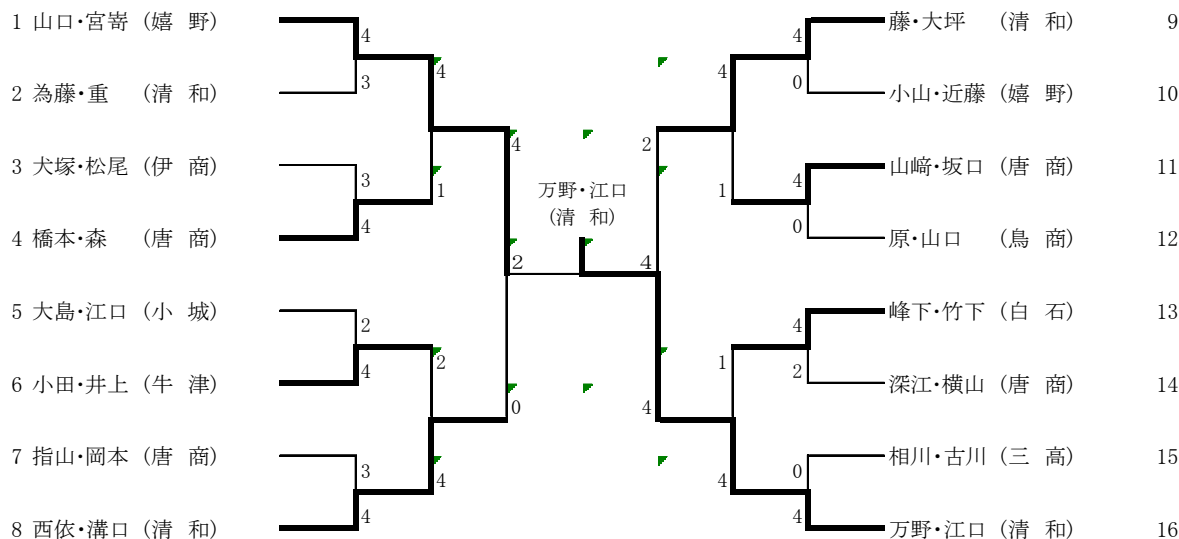

平成28年度佐賀県選抜高校ソフトテニスインドア選手権大会
平成28年12月17日(土)
玄海町社会体育館

男子個人戦

ベスト8	
1	武富・豊川 (鹿 島)
4	柴田・牟田 (佐 工)
5	田中・百崎 (佐 北)
8	高見・大家 (小 城)
9	太田尾・山崎 (鹿 島)
12	江口・浦田 (塩 工)
14	重松・平山 (佐 工)
16	横尾・高塚 (小 城)

ベスト4	
1	武富・豊川 (鹿 島)
5	田中・百崎 (佐 北)
12	江口・浦田 (塩 工)
16	横尾・高塚 (小 城)

平成28年度佐賀県選抜高校ソフトテニスインドア選手権大会 女子
 平成28年12月17日(土)
 玄海町社会体育館

女子個人戦

ベスト8	
1	山口・宮寄 (嬉野)
4	橋本・森 (唐商)
6	小田・井上 (牛津)
8	西依・溝口 (清和)
9	藤・大坪 (清和)
11	山崎・坂口 (唐商)
13	峰下・竹下 (白石)
16	万野・江口 (清和)

ベスト4	
1	山口・宮寄 (嬉野)
8	西依・溝口 (清和)
9	藤・大坪 (清和)
16	万野・江口 (清和)