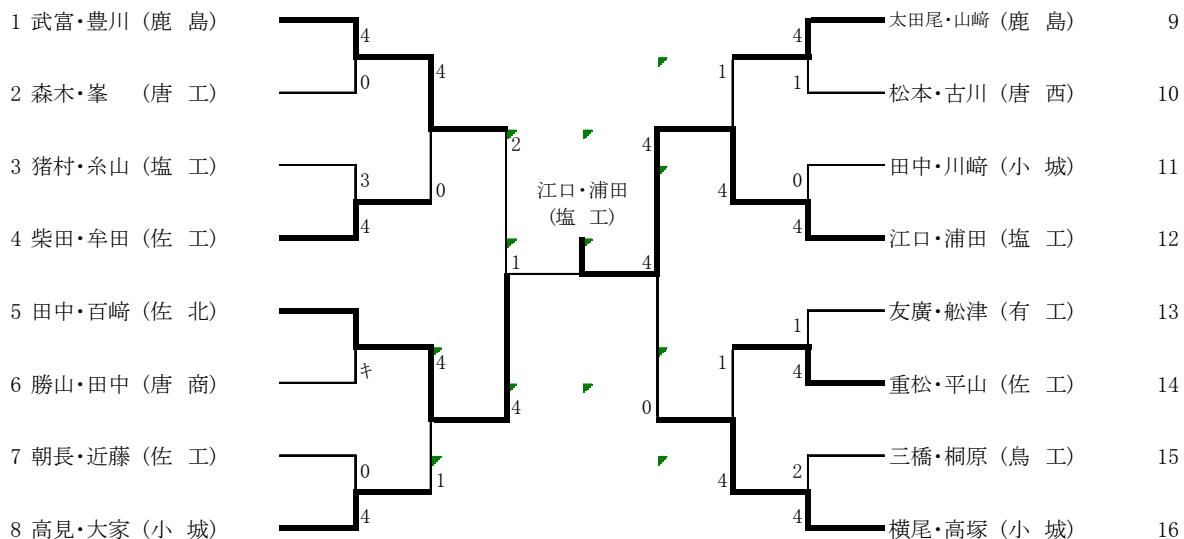

平成28年度佐賀県選抜高校ソフトテニスインドア選手権大会
平成28年12月17日(土)
玄海町社会体育館

男子個人戦

ベスト8	
1	武富・豊川 (鹿 島)
4	柴田・牟田 (佐 工)
5	田中・百崎 (佐 北)
8	高見・大家 (小 城)
9	太田尾・山崎 (鹿 島)
12	江口・浦田 (塩 工)
14	重松・平山 (佐 工)
16	横尾・高塚 (小 城)

ベスト4	
1	武富・豊川 (鹿 島)
5	田中・百崎 (佐 北)
12	江口・浦田 (塩 工)
16	横尾・高塚 (小 城)

最終成績					
優勝	エグチ 江口	シュウジ 修次	ウラタ 浦田	シヨウウタ 翔汰	(塩 工)
準優勝	タナカ 田中	ソウタ 聡大	モモキキ 百崎	タカシ 岳志	(佐 北)
3位	タケドミ 武富	アツシ 敦史	トヨカワ 豊川	ミズキ 瑞	(鹿 島)
3位	ヨコオ 横尾	リョウウタ 凌大	タカツカ 高塚	リョウスケ 涼介	(小 城)
5位	シバタ 柴田	タケル 文瑠	ムタ 牟田	ユウセイ 侑世	(佐 工)
5位	タカミ 高見	ケンジ 健司	オオイエ 大家	マサヤ 雅也	(小 城)
5位	オオタ 太田尾	オ 亮介	リョウスケ 山崎	ヤマサキ 公平	(鹿 島)
5位	シゲマツ 重松	ケイト 蛸都	ヒラヤマ 平山	シヨウウタ 翔太	(佐 工)

平成28年度佐賀県選抜高校ソフトテニスインドア選手権大会 女子
 平成28年12月17日(土)
 玄海町社会体育館

女子個人戦

ベスト8	
1	山口・宮寄 (嬉野)
4	橋本・森 (唐商)
6	小田・井上 (牛津)
8	西依・溝口 (清和)
9	藤・大坪 (清和)
11	山崎・坂口 (唐商)
13	峰下・竹下 (白石)
16	万野・江口 (清和)

ベスト4	
1	山口・宮寄 (嬉野)
8	西依・溝口 (清和)
9	藤・大坪 (清和)
16	万野・江口 (清和)