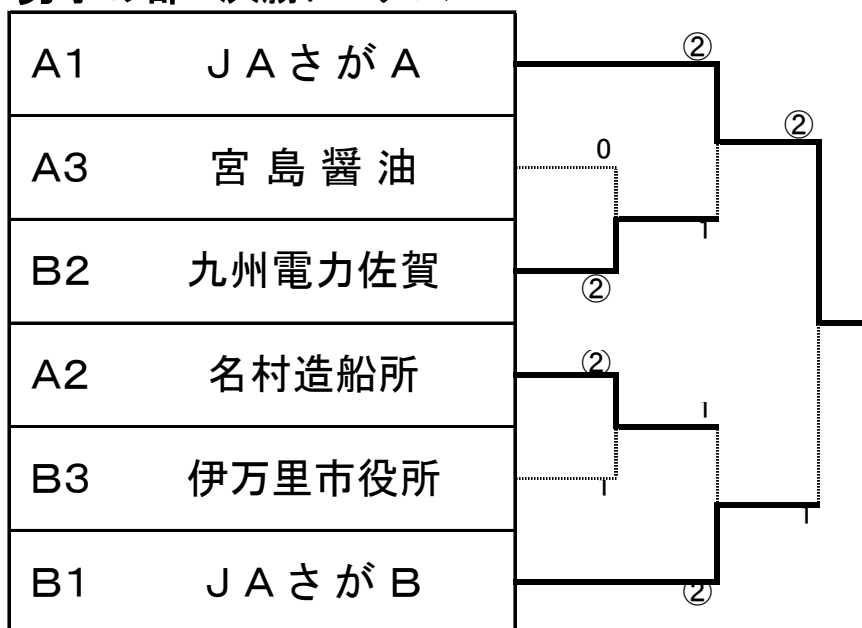

# 平成28年度 佐賀県実業団ソフトテニス選手権大会 兼 全日本実業団ソフトテニス選手権大会佐賀県予選会

## 男子の部 予選リーグ

Aパート		1	2	3	勝率	差	順位
1	J A さ が A		③	③	2/2	+2	1
2	宮 島 醤 油	0		0	0/2	-2	3
3	名 村 造 船 所	0	③		1/2	±0	2

Bパート		4	5	6	勝率	差	順位
4	J A さ が B		③	②	2/2	+2	1
5	九 州 電 力 佐 賀	0		②	1/2	±0	2
6	伊 万 里 市 役 所	1	1		0/2	-2	3

## 男子の部 決勝トーナメント