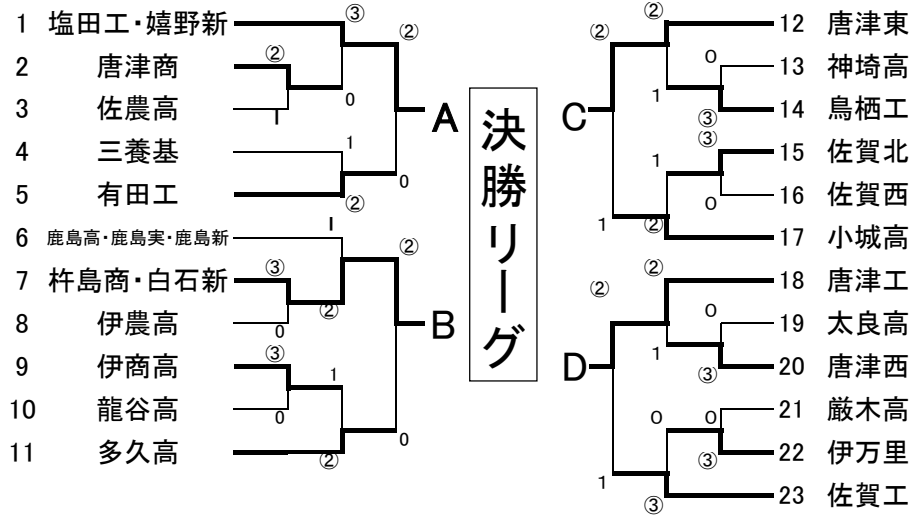

(男子)

(女子)

3組の点取り対抗とし、2点以上得たチームを勝ちとする。但し、初戦は3組とも行う。

決勝リーグ(男子)

	塩工・嬉新	杵商・白新	唐津東	唐津工	勝数	負数	順位
A 塩工・嬉新	-	③	③	③	3	0	1
B 杵商・白新	0	-	1	0	0	3	4
C 唐津東	0	②	-	②	2	1	2
D 唐津工	0	③	1	-	1	2	3

決勝リーグ(女子)

	清和	小城	唐津西	嬉野・嬉新	勝数	負数	順位
A 清和	-	③	③	1	2	1	2
B 小城	0	-	②	1	1	2	3
C 唐津西	0	1	-	0	0	3	4
D 嬉野・嬉新	②	②	③	-	3	0	1

優勝した学校は全国大会出場
準優勝した学校は九州大会出場