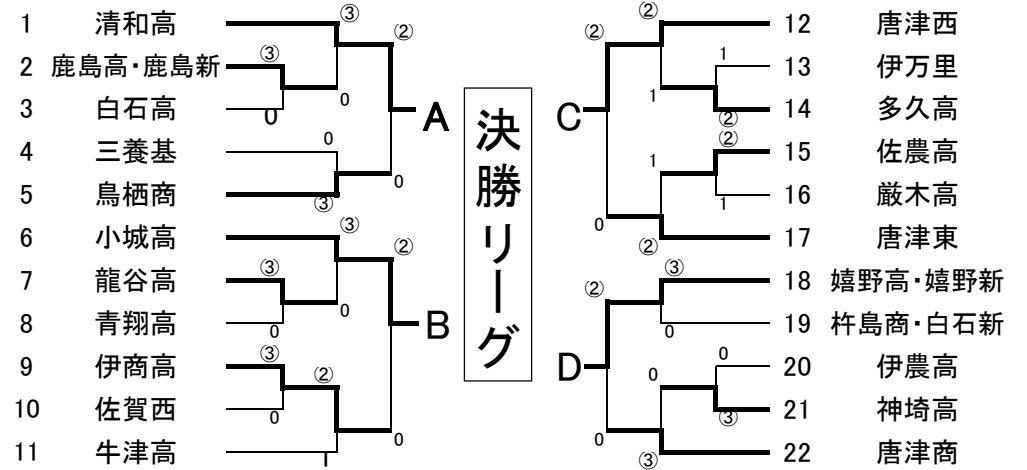

(男子)

(女子)

3組の点取り対抗とし、2点以上得たチームを勝ちとする。但し、初戦は3組とも行う。

決勝リーグ(男子)

	塩工・嬉新	杵商・白新	唐津東	唐津工	勝数	負数	順位
A 塩工・嬉新	-	③	③	③	3	0	1
B 杵商・白新	0	-	1	0	0	3	4
C 唐津東	0	②	-	②	2	1	2
D 唐津工	0	③	1	-	1	2	3

決勝リーグ(女子)

	清和	小城	唐津西	嬉野・嬉新	勝数	負数	順位
A 清和	-	③	③	1	2	1	2
B 小城	0	-	②	1	1	2	3
C 唐津西	0	1	-	0	0	3	4
D 嬉野・嬉新	②	②	③	-	3	0	1

優勝した学校は全国大会出場
準優勝した学校は九州大会出場