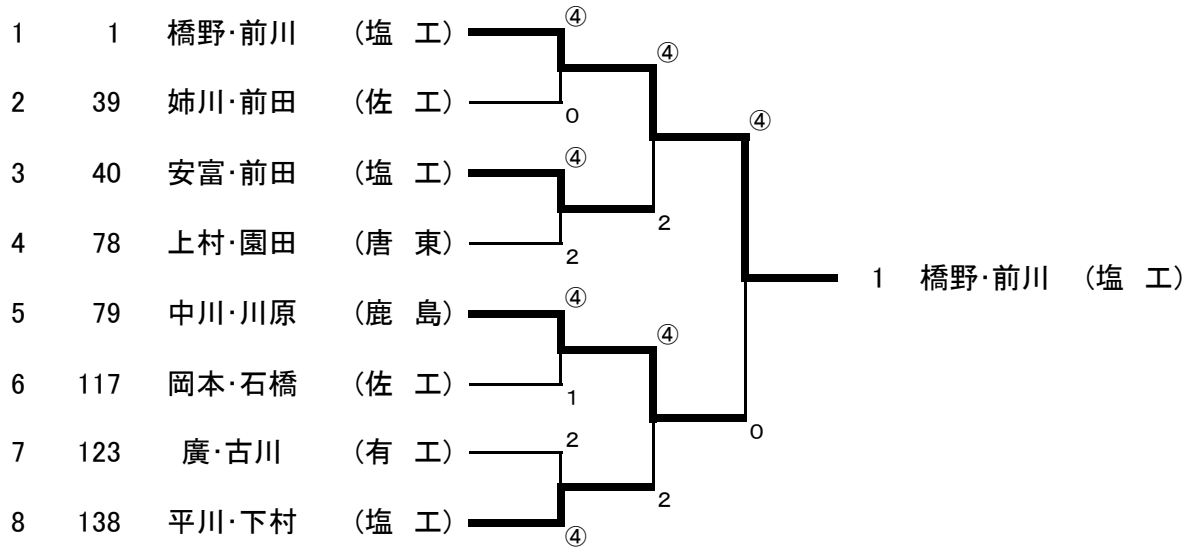

男子個人戦 (ベスト8以上)

平成30年度 佐賀県高校生夏季ソフトテニス大会

ベスト8

1	橋野・前川	(塩 工)
39	姉川・前田	(佐 工)
40	安富・前田	(塩 工)
78	上村・園田	(唐 東)
79	中川・川原	(鹿 島)
117	岡本・石橋	(佐 工)
123	廣・古川	(有 工)
138	平川・下村	(塩 工)

ベスト4

1	橋野・前川	(塩 工)
40	安富・前田	(塩 工)
79	中川・川原	(鹿 島)
138	平川・下村	(塩 工)

最終成績

優勝	ハシノ 橋野 潤	・	マエカワ 前川 太一	(塩 工)
準優勝	ナカガワ 中川 ユウキ	・	カハラ 川原 ユウキ	(鹿 島)
3位	ヤストミ 安富 依吹	・	マエダ 前田 ツバサ	(塩 工)
3位	ヒラカワ 平川 勝也	・	シモムラ 下村 亮太	(塩 工)
5位	アネガワ 姉川 リウキ	・	マエダ 前田 ハルキ	(佐 工)
5位	ウエムラ 上村 耕新	・	ソダ 園田 ヒロト	(唐 東)
5位	オカサト 岡本 ナイト	・	イシバシ 石橋 ツヨシ	(佐 工)
5位	ヒロ 廣 イッセイ	・	フルカワ 古川 カズ	(有 工)

ベスト16

1	橋野・前川	(塩 工)
10	樋渡・松隈	(佐 工)
29	岩崎・川久保	(伊 高)
39	姉川・前田	(佐 工)
40	安富・前田	(塩 工)
51	伊東・中村	(佐 北)
60	佐藤・高木	(鳥 工)
78	上村・園田	(唐 東)
79	中川・川原	(鹿 島)
92	宮崎・中川	(鳥 工)
98	池田・古賀	(塩 工)
117	岡本・石橋	(佐 工)
123	廣・古川	(有 工)
133	原・鶴丸	(佐 工)
138	平川・下村	(塩 工)
156	百崎・平田	(佐 北)

ベスト16(学校別)

1	橋野・前川	(塩 工)
40	安富・前田	(塩 工)
98	池田・古賀	(塩 工)
138	平川・下村	(塩 工)
10	樋渡・松隈	(佐 工)
39	姉川・前田	(佐 工)
117	岡本・石橋	(佐 工)
133	原・鶴丸	(佐 工)
51	伊東・中村	(佐 北)
156	百崎・平田	(佐 北)
60	佐藤・高木	(鳥 工)
92	宮崎・中川	(鳥 工)
29	岩崎・川久保	(伊 高)
78	上村・園田	(唐 東)
79	中川・川原	(鹿 島)
123	廣・古川	(有 工)

ベスト32

1	橋野・前川	(塩 工)	7	小松・内田	(多 久)
10	樋渡・松隈	(佐 工)	19	山下・水尾	(伊 商)
20	小池・田澤	(鹿 島)	29	岩崎・川久保	(伊 高)
30	横尾・山田	(小 城)	39	姉川・前田	(佐 工)
40	安富・前田	(塩 工)	49	内田・西岡	(龍 谷)
51	伊東・中村	(佐 北)	59	江頭・大西	(佐 工)
60	佐藤・高木	(鳥 工)	67	小淵・伊東	(塩 工)
70	畦間・甲斐	(唐 工)	78	上村・園田	(唐 東)
79	中川・川原	(鹿 島)	87	山中・田中	(伊 商)
92	宮崎・中川	(鳥 工)	94	山口・楠田	(唐 東)
98	池田・古賀	(塩 工)	107	木下・藤本	(杵商・新白)
108	田口・山崎	(唐 商)	117	岡本・石橋	(佐 工)
122	峯・末次	(塩 工)	123	廣・古川	(有 工)
128	松本・吉村	(多 久)	133	原・鶴丸	(佐 工)
138	平川・下村	(塩 工)	147	北島・田中	(佐 工)
148	山下・井上	(唐 東)	156	百崎・平田	(佐 北)