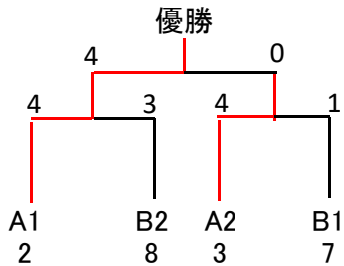

(藤田、田淵、手塚、松林、杉本、石橋)

(大藤、山口)

(日高、岩川、内田、大中、宮崎)

<61歳以上～70歳以下>

Cパート		10	11	12	勝率	順位
10	大串・平野		④	④	2/2	1
11	國信・上田	3		④	1/2	2
12	酒井・埋金	2	3		0/2	3

Dパート		13	14	15	16	勝率	順位
13	矢ヶ部・八谷		2	0	0	0/3	4
14	石井・鳥飼	④		④	④	3/3	1
15	坂口・東島	④	1		2	1/3	3
16	藤井・八坂	④	2	④		2/3	2

(八谷、鳥飼、八坂、埋金、東島、吉川、上田、平野)  
 (藤井、國信、石井、酒井、大串、坂口、矢ヶ部、坂井)

優勝 石井・鳥飼

準優勝 大串・平野

3位 國信・上田  
酒井・埋金

<18歳以上～60歳以下>

優勝 栗・坂口

準優勝 岸本・松本

3位 力武・谷口  
都甲・古賀