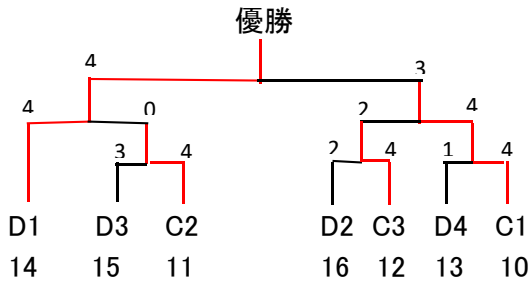

<61歳以上～70歳以下>

Cパート		10	11	12	勝率	順位
10	大串・平野		④	④	2/2	1
11	國信・上田	3		④	1/2	2
12	酒井・埋金	2	3		0/2	3

Dパート		13	14	15	16	勝率	順位
13	矢ヶ部・八谷		2	0	0	0/3	4
14	石井・鳥飼	④		④	④	3/3	1
15	坂口・東島	④	1		2	1/3	3
16	藤井・八坂	④	2	④		2/3	2

(八谷、鳥飼、八坂、埋金、東島、吉川、上田、平野)
(藤井、國信、石井、酒井、大串、坂口、矢ヶ部、坂井)

優勝 石井・鳥飼

準優勝 大串・平野

3位 國信・上田
酒井・埋金