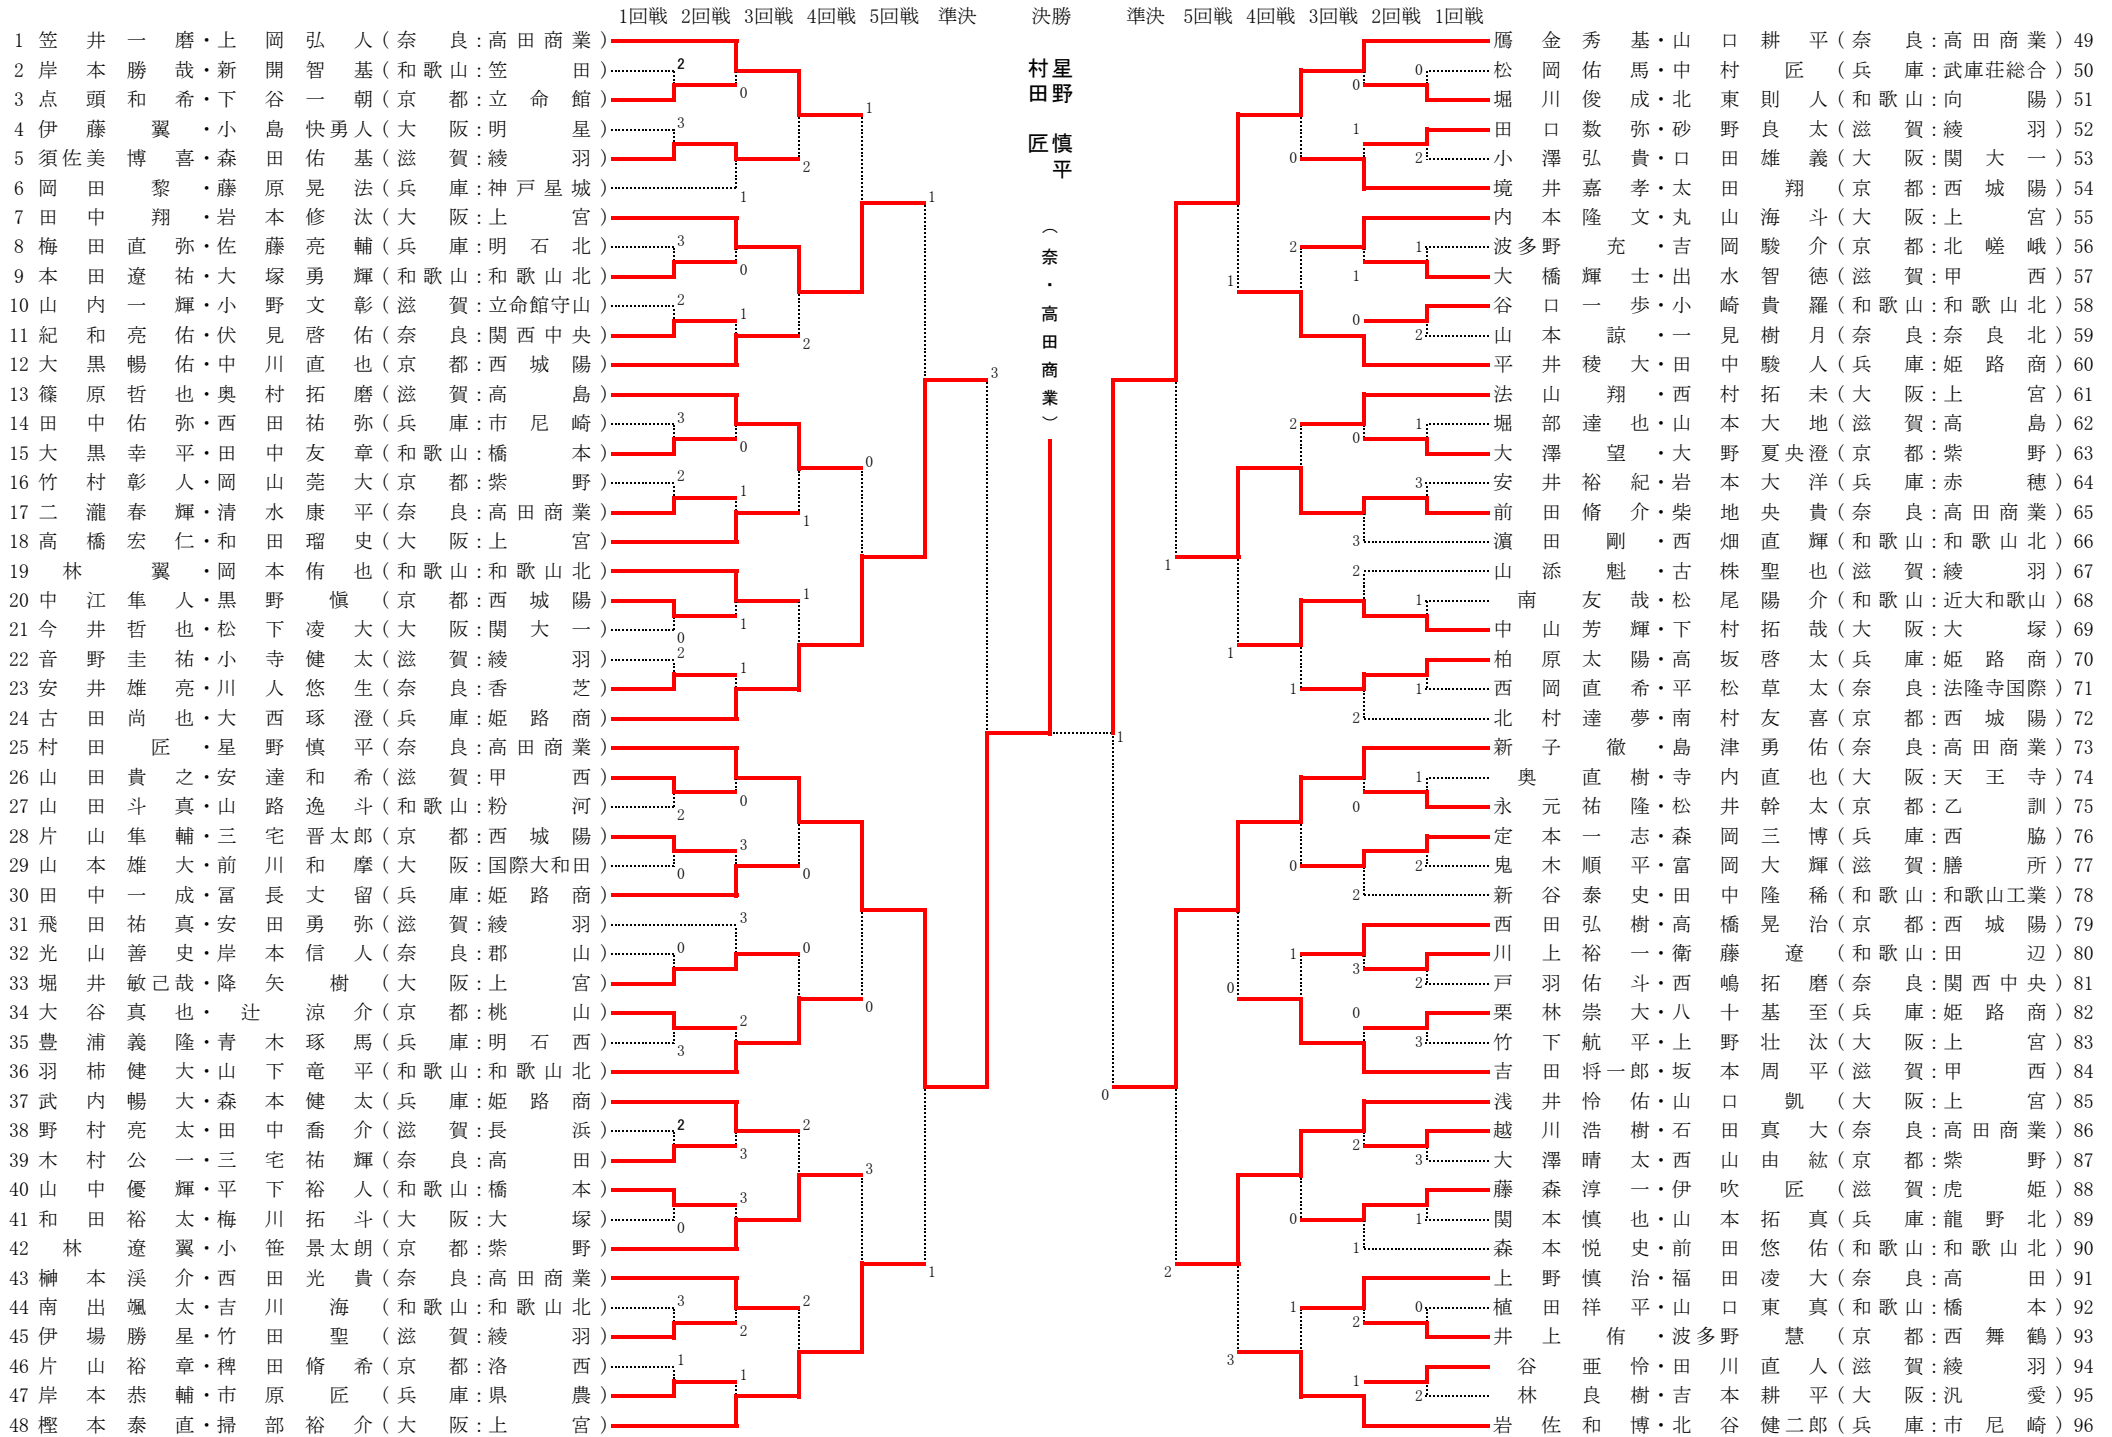

平成25年度 近畿高等学校ソフトテニス選手権大会 男子個人戦

大会期日 平成 25 年 7 月 21 日
大会会場 滋賀県立長浜ドーム・近江母の郷

平成25年度 近畿高等学校ソフトテニス選手権大会 女子個人戦

大会期日 平成 25 年 7 月 21 日
大会会場 滋 賀 県 立 長 浜 ド ー ム