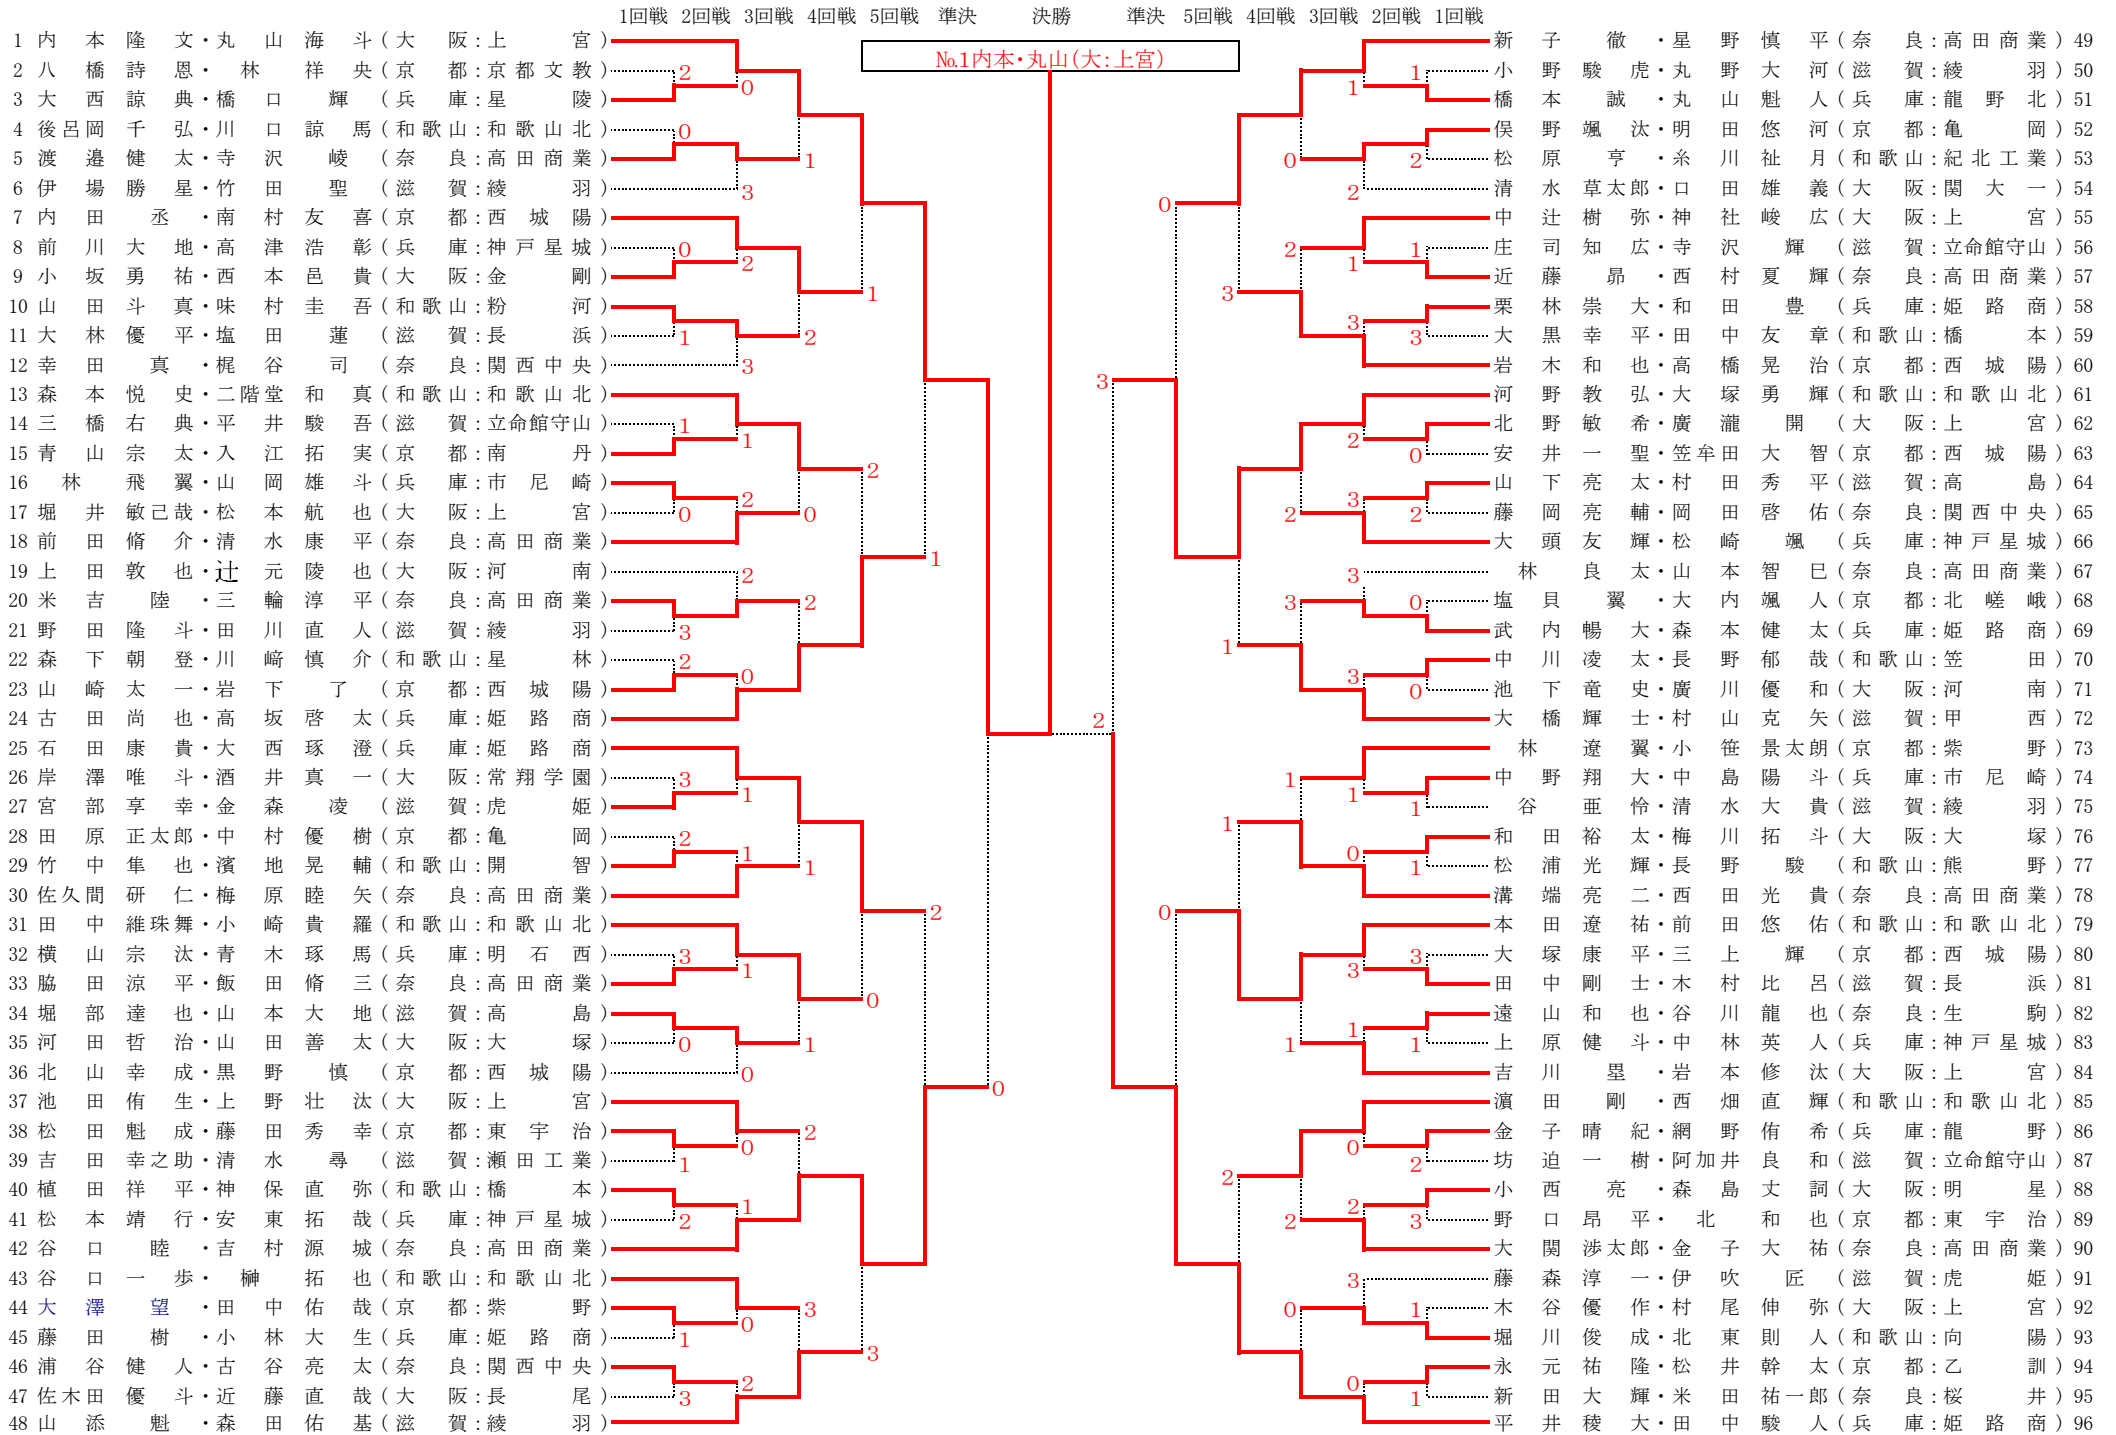

平成26年度 近畿高等学校ソフトテニス選手権大会 男子個人戦

大会期日 平成 26 年 7 月 20 日
大会会場 奈良県立橿原公苑明日香庭球場

平成26年度 近畿高等学校ソフトテニス選手権大会 女子個人戦

大会期日 平成 26 年 7 月 20 日
大会会場 橿原 公苑 明日 香庭 球場

平成26年度 近畿高等学校ソフトテニス選手権大会団体戦

平成 26 年 7 月 21 日 ~ 22 日
場 所 権原公苑明日香庭球場

男子の部

女子の部