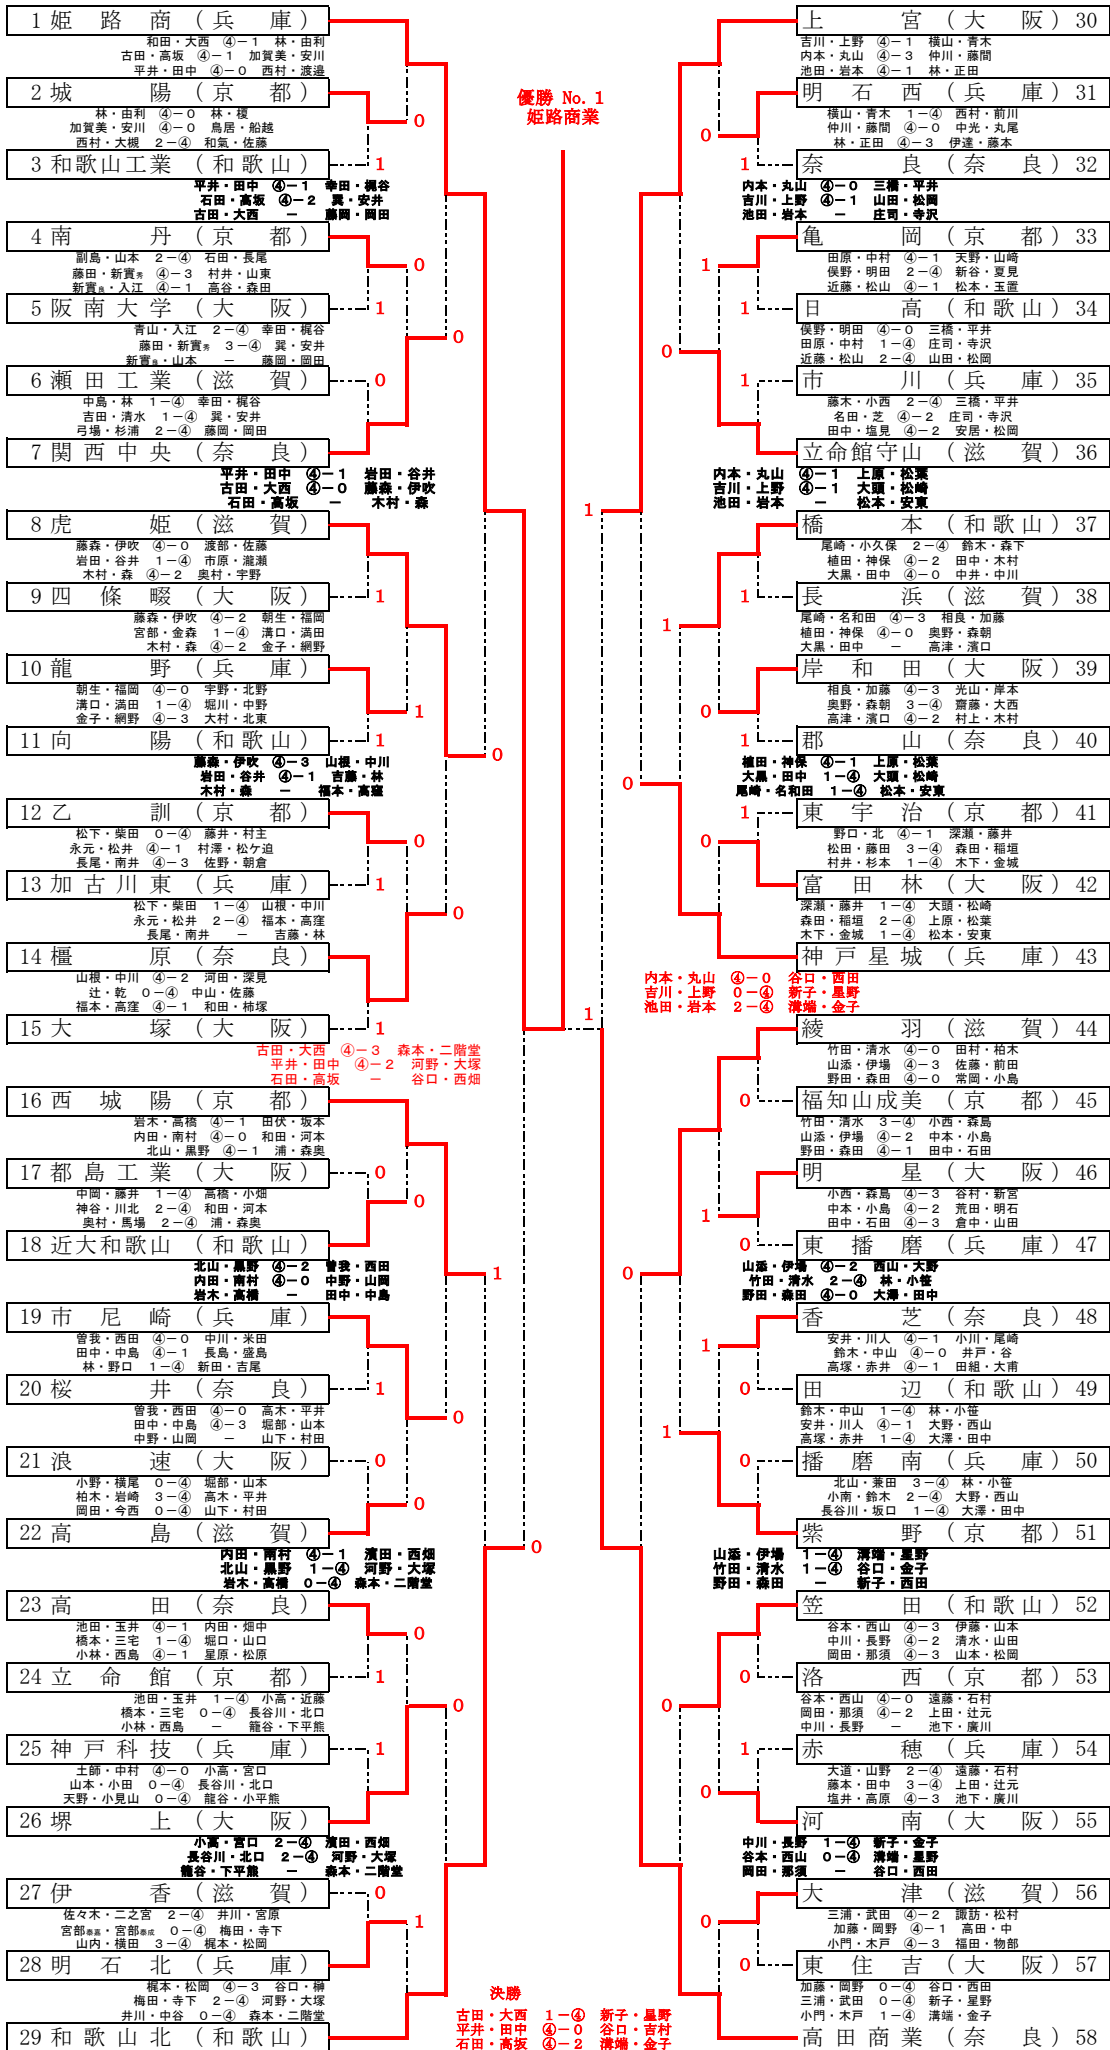

平成26年度 近畿高等学校ソフトテニス選手権大会 男子個人戦

大会期日 平成 26 年 7 月 20 日
大会会場 奈良県立橿原公苑明日香庭球場

平成26年度 近畿高等学校ソフトテニス選手権大会 女子個人戦

大会期日 平成 26 年 7 月 20 日
大会会場 橿原 公苑 明日 香庭 球場

平成26年度 近畿高等学校ソフトテニス選手権大会団体戦

平成 26 年 7 月 21 日 ~ 22 日
場 所 権原公苑明日香庭球場

男子の部

女子の部