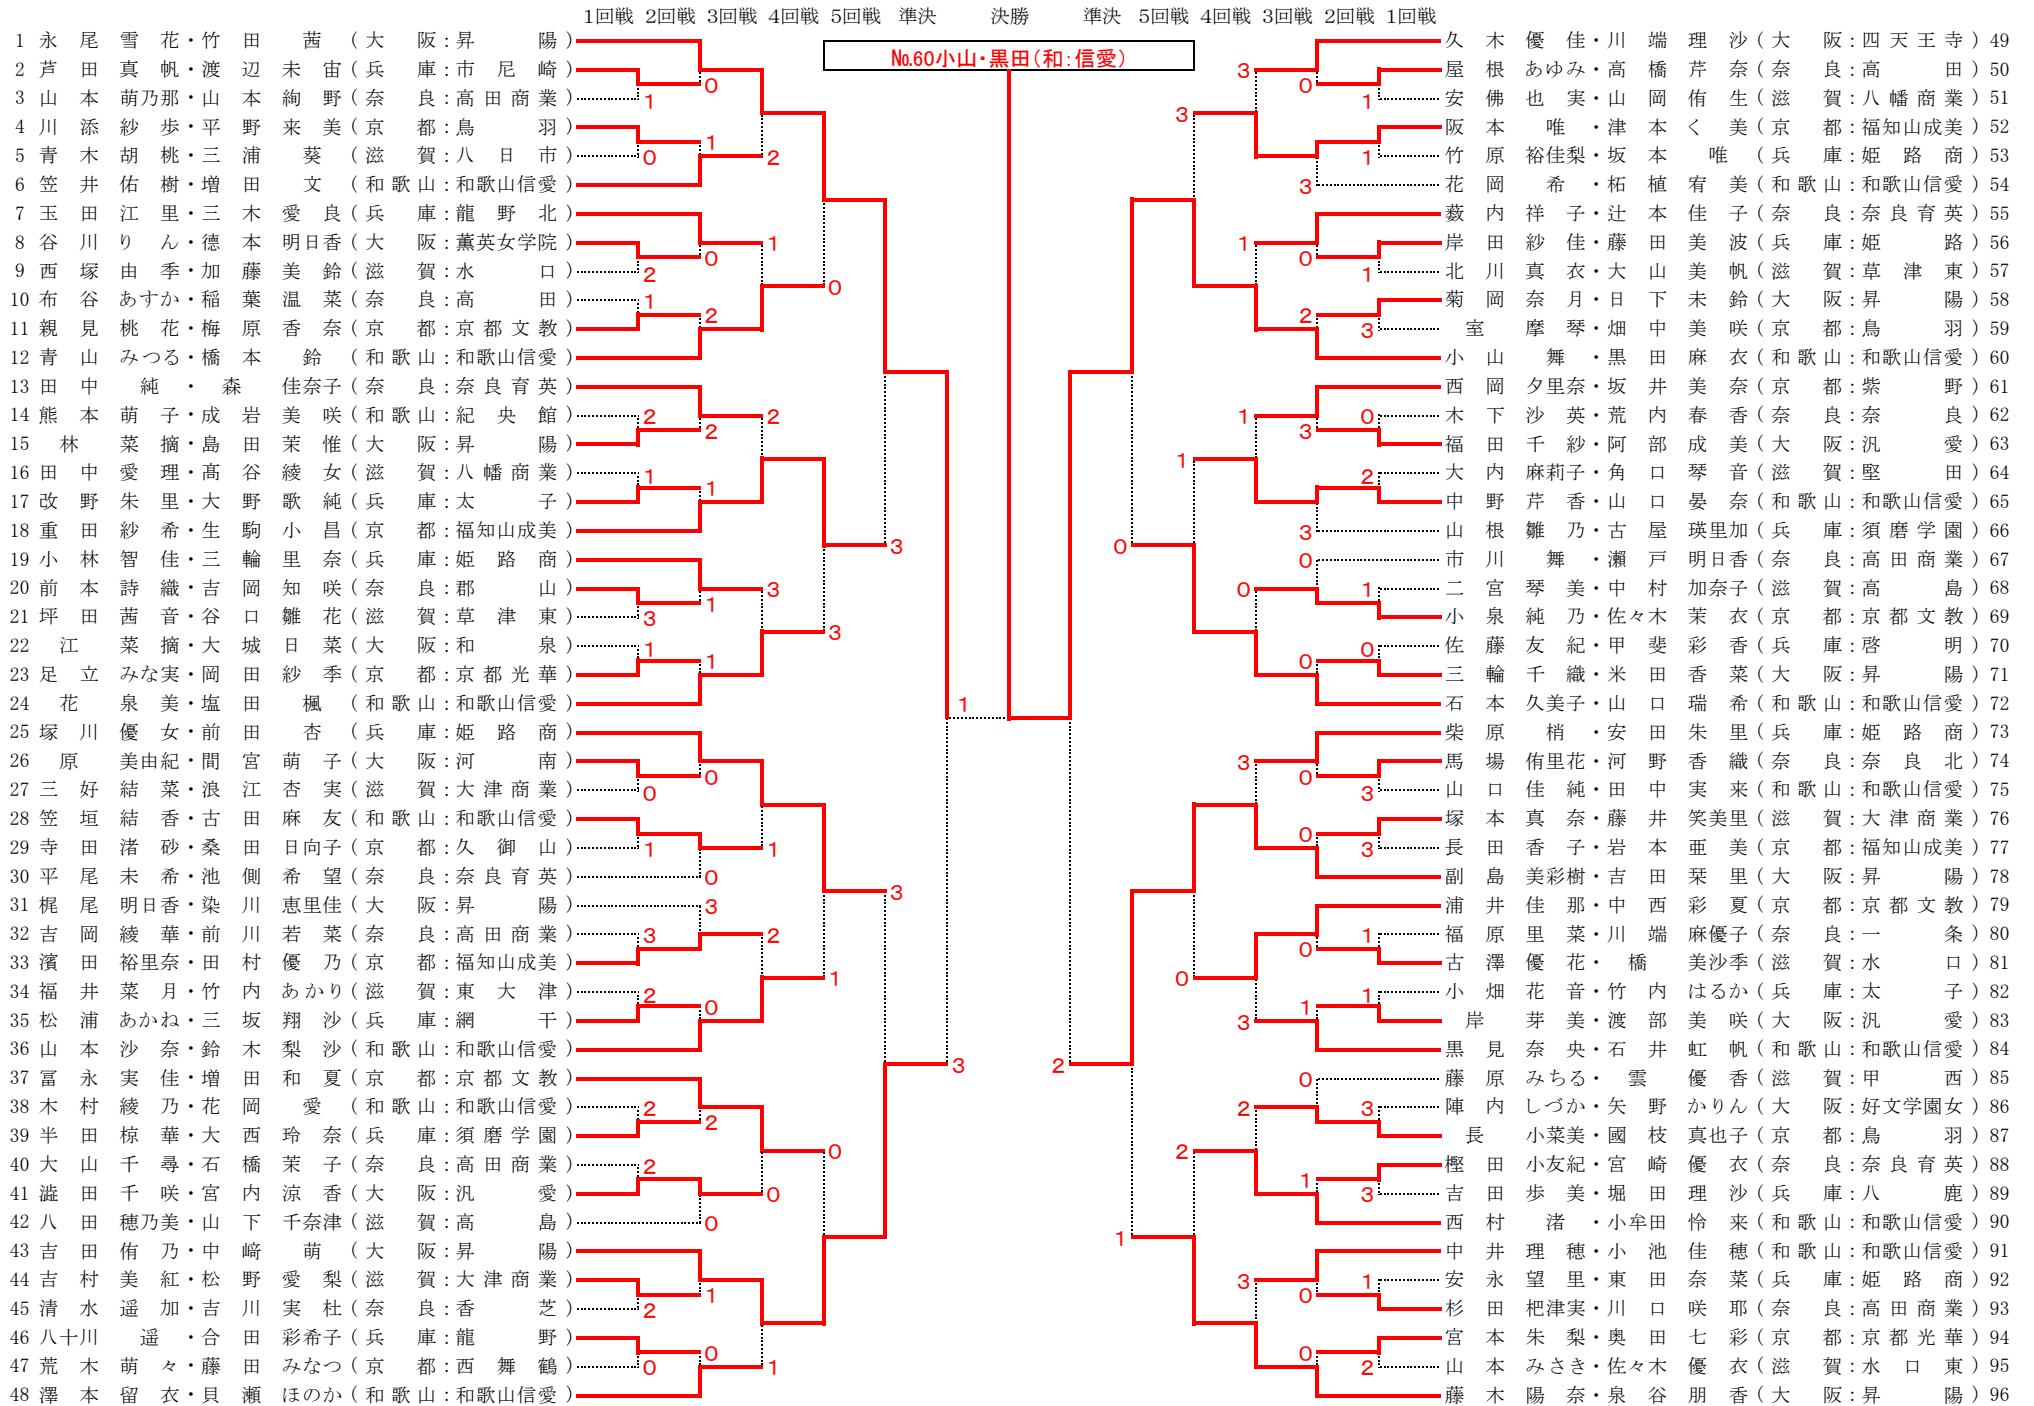

平成26年度 近畿高等学校ソフトテニス選手権大会 男子個人戦

大会期日 平成 26 年 7 月 20 日
大会会場 奈良県立橿原公苑明日香庭球場

平成26年度 近畿高等学校ソフトテニス選手権大会 女子個人戦

大会期日 平成 26 年 7 月 20 日
大会会場 橿原 公苑 明日 香庭 球場

平成26年度 近畿高等学校ソフトテニス選手権大会団体戦

平成 26 年 7 月 21 日 ~ 22 日
場 所 権原公苑明日香庭球場

男子の部

女子の部