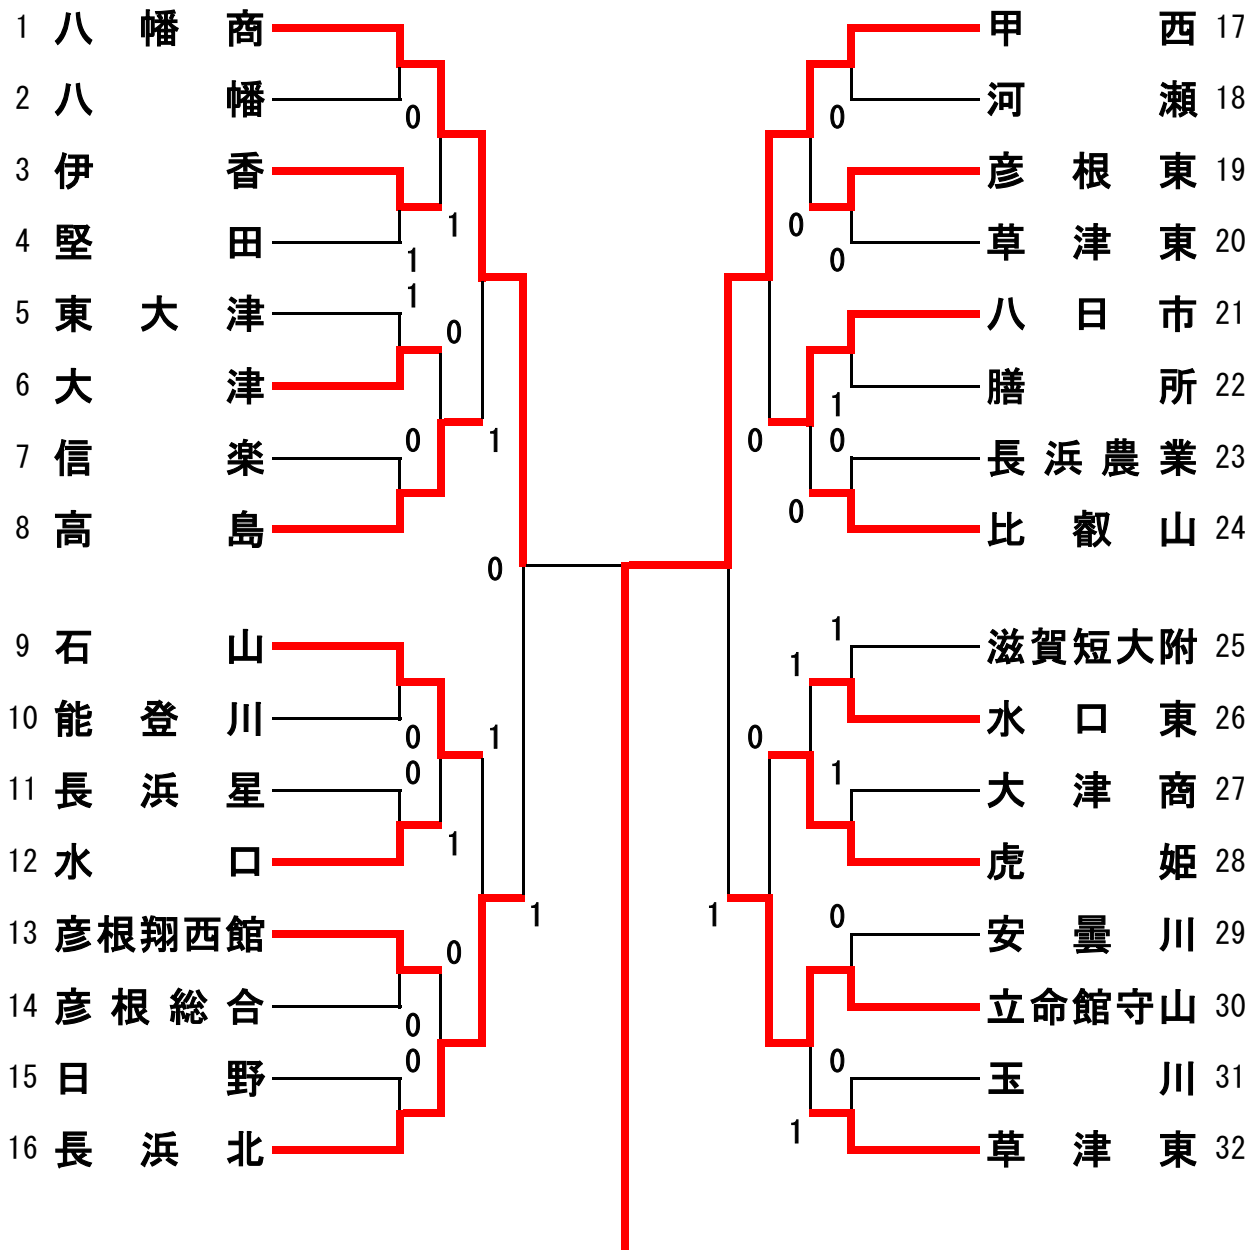

滋賀県民総スポーツの祭典 滋賀県民体育大会の部
第72回滋賀県民体育大会高校の部

ソフトテニス競技 男子団体戦

令和元年8月3日(土)
長浜市民庭球場

優勝 No. 立命館守山

準優勝 No. 瀬田工業

【3位決定戦】

1. 綾羽 ② - 1 16. 長浜北

【9-12位決定戦】

2. 玉川 0 - ② 4. 石山
11. 国際情報 ② - 0 12. 水口

19. 比叡山 0 - ② 20. 草津東
27. 八幡 1 - ② 28. 彦根東

滋賀県民総スポーツの祭典 ソフトテニス競技

滋賀県民体育大会の 女子団体戦

令和元年8月7日(水)
長浜バイオ大学ドーム

優勝 No. 17 甲西
準優勝 No. 1 八幡商業

【3位決定戦】

【9-12位決定戦】

Table of participants and results for the first round of the tournament, including names, schools, and scores.

Table of participants and results for the second round of the tournament, including names, schools, and scores.

Table of participants and results for the third round of the tournament, including names, schools, and scores.

Table of participants and results for the fourth round of the tournament, including names, schools, and scores.