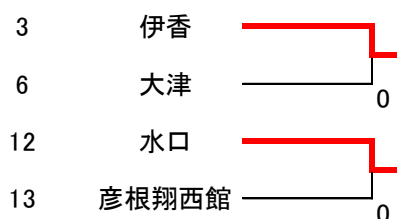

2. 玉川 0 - ② 4. 石山
11. 国際情報 ② - 0 12. 水口

19. 比叡山 0 - ② 20. 草津東
27. 八幡 1 - ② 28. 彦根東

滋賀県民総スポーツの祭典 ソフトテニス競技

滋賀県民体育大会の 女子団体戦

令和元年8月7日(水)
長浜バイオ大学ドーム

優勝 No. 17 甲西
準優勝 No. 1 八幡商業

【3位決定戦】

【9-12位決定戦】

Table of participants and results for the first round of the tournament, including names, schools, and scores.

Table of participants and results for the second round of the tournament, including names, schools, and scores.