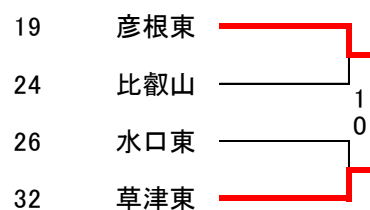

2. 玉川 0 - ② 4. 石山
11. 国際情報 ② - 0 12. 水口

19. 比叡山 0 - ② 20. 草津東
27. 八幡 1 - ② 28. 彦根東

滋賀県民総スポーツの祭典 ソフトテニス競技

滋賀県民体育大会の 女子団体戦

令和元年8月7日(水)
長浜バイオ大学ドーム

優勝 No. 17 甲西
準優勝 No. 1 八幡商業

【3位決定戦】

【9-12位決定戦】

Table of participants and results for the first round of the tournament, including names, schools, and scores.

Table of participants and results for the second round of the tournament, including names, schools, and scores.