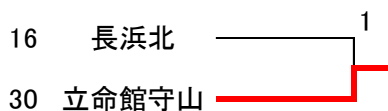

2. 玉川 0 - ② 4. 石山
11. 国際情報 ② - 0 12. 水口

19. 比叡山 0 - ② 20. 草津東
27. 八幡 1 - ② 28. 彦根東

滋賀県民総スポーツの祭典 ソフトテニス競技

滋賀県民体育大会の 女子団体戦

令和元年8月7日(水)
長浜バイオ大学ドーム

優勝 No. 17 甲西
準優勝 No. 1 八幡商業

【3位決定戦】

【9-12位決定戦】

Table of participants and results for the first round of the tournament, including names, schools, and scores.

Table of participants and results for the second round of the tournament, including names, schools, and scores.