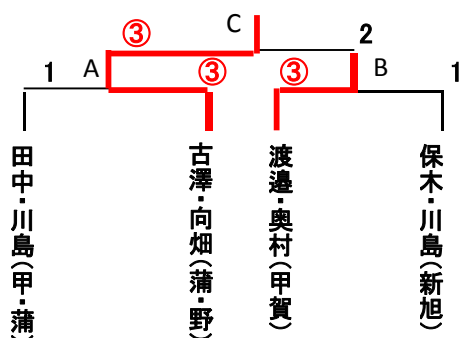

■女子の部

1	吉井千結	脇坂美海 (長浜)	3	渡邊さち	奥村麻友 (甲賀)	38	
2	若林歩乃美	藤原礼佳 (安土)	3	谷口志麻	長部乃々 (安土)	39	
3	平尾 叶	土田ひらり (野洲)	0	金田和恵	北村真湖 (安曇川)	40	
4	片山ありす	OP (伊香)	0	1	長野芹香	丹羽結希乃 (蒲生)	41
5	成田 吏	三國そそ来 (伊香)	2	3	佐藤倫美	村田沙希 (水口)	42
6	木田優杏	佐々聖南 (蒲生)	3	0	金子瑠音	藤原梨瑚 (安曇川)	43
7	岩本花凜	タイスキユメ (水口)	0	3	清水紗雪	藤田叶夢 (伊香)	44
8	枝 成実	大辻奈有子 (安曇川)	3	3	柳生梨花	山下愛菜佳 (安土)	45
9	瀬川菜月	築田未桜 (蒲生)	3	0	荒木杏南	中村愛倖 (蒲・新)	46
10	岡田和佳奈	中村陽南 (新旭)	0	3	林田美玖	安達美結 (甲賀)	47
11	吉田瞭子	三國ここ菜 (伊香)	3	0	中西(OP)	高田絢加 (蒲生)	48
12	中西瞳来	藤原愛琉 (安曇川)	0	3	中原瑞季	神保美香 (安土)	49
13	西山知里	小山明日香 (大津)	0	2	新山結愛	岡本苺凜 (水口)	50
14	中西 遥	渡邊由佳 (蒲生)	3	3	浅見茉莉	渡邊夏々 (伊香)	51
15	中澤真希帆	久留島千佳 (甲賀)	2	0	山本好来	西澤 葵 (大津)	52
16	西島陽彩	小林希愛 (伊香)	0	0	谷口 瞳	坂本彩奈 (蒲生)	53
17	田中美和	川島莉乃 (甲・蒲)	3	3	角谷美津希	小森麻衣 (大津)	54
18	山下 凜	田谷莉桜 (新旭)	0	3	藤本 悠	吉川まき (甲賀)	55
19	小倉愛香	松田美咲 (蒲生)	0	2	保木結奈	川島若奈 (新旭)	56
20	寺澤杏亜子	脇坂留海 (蒲・長)	3	3	田近京珠	伊東里菜 (大津)	57
21	吉川 葵衣	八木 陽 (長浜)	0	3	安達万結	大橋 詩 (甲賀)	58
22	千葉瑞穂	松村美優 (甲・安)	0	0	新道莓子	宮部瑠那 (伊香)	59
23	増田あかり	秦 心奈 (甲賀)	2	3	松田優菜	小森陽菜 (蒲生)	60
24	小中智瑛	佐竹夢美 (安土)	3	3	松山明日香	佐々木紅彩 (甲賀)	61
25	越野みずき	三好 桃 (大津)	0	0	小林花菜	長田 悠 (長浜)	62
26	木田ミシェル美咲	藤田咲良 (蒲生)	3	3	佐藤唯香	山下華奈 (甲賀)	63
27	前田美羽	小暮ひかり (大津)	0	3	岡崎愛弓	井川奈央 (水口)	64
28	市川結菜	小崎羽姫 (新旭)	0	0	保科真琴	福島陽向 (伊香)	65
29	長谷川桃子	辻 智子 (甲賀)	3	3	木村里菜	藤田心音 (大津)	66
30	谷口菜都	北川めい (安土)	0	2	吉川優衣香	大関彩夏 (長・大)	67
31	山口みのり	野口青空 (蒲生)	3	3	島田侑依	加藤視央 (安曇川)	68
32	越野あかり	茸木梨緒 (大津)	3	3	三日月 唯	森地眞花 (甲賀)	69
33	井場柚花	松浦咲希 (甲賀)	2	3	谷口菜都	北村優月 (安土)	70
34	杉野樹里杏	谷口さくら (伊香)	2	0	奥山充結	武田悠里 (野洲)	71
35	古澤心唯	向畑奈々未 (蒲・野)	3	3	川嶋裕美	井上凌杏 (安土)	72
36	川越優奈	藤原花恵来 (安曇川)	0	3	石田 琳	仙 萌衣 (安曇川)	73
37	藤田ちより	久留島加奈 (甲賀)	0	0	奥村涼葉	奥村 朱 (蒲生)	74

吉井・脇坂

5・6位決定戦

7・8位決定戦

3・4位決定戦

一部スコアが未記載ですが
ご了承ください