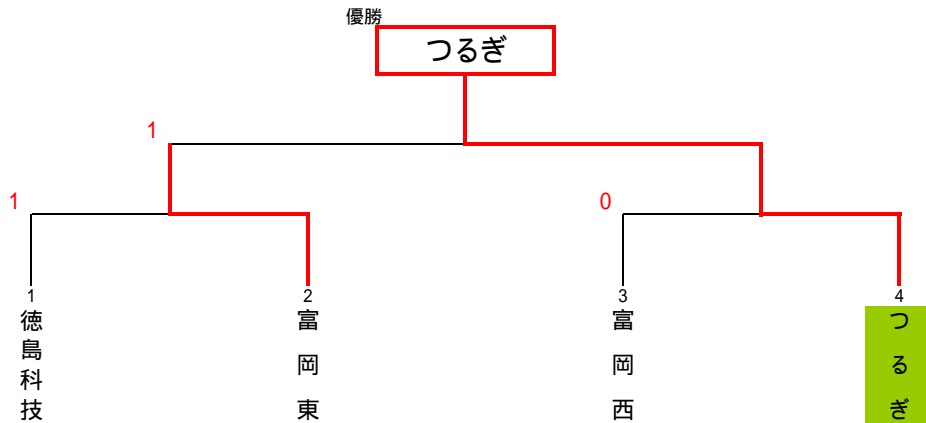

平成30年度 全日本高等学校選抜ソフトテニス大会県最終予選

平成30年12月1日(土) 於阿南総合体育館

男子

決勝戦

2	富岡東 高校	1	{	(井原 ・ 井河) 0 - (大石 ・ 野口) (工藤 ・ 校條) - 2 (長家 ・ 早見) (宮本 ・ 安喜) 2 - (大東 ・ 田中)	}	4	つるぎ 高校
---	--------	---	---	---	---	---	---------------