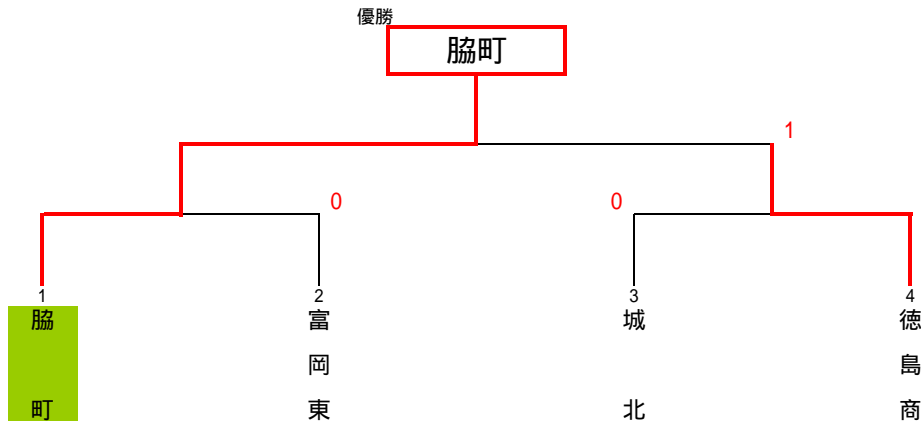

平成30年度 全日本高等学校選抜ソフトテニス大会県最終予選

平成30年12月1日(土) 於阿南総合体育館

男子

決勝戦

2	富岡東 高校	1	{	(井原 ・ 井河) 0 - (大石 ・ 野口) (工藤 ・ 校條) - 2 (長家 ・ 早見) (宮本 ・ 安喜) 2 - (大東 ・ 田中)	}	4	つるぎ 高校
---	--------	---	---	---	---	---	---------------

第二代表決定戦

2	富岡東 高校	{	(工藤 ・ 校條) - 0 (氏師 ・ 武智) (井原 ・ 堀口) - 0 (田村 ・ 笠井) (宮本 ・ 安喜) - (徳山 ・ 埴淵)	}	3	0 富岡西 高校
---	---------------	---	---	---	---	----------

女子

決勝戦

1	脇町 高校	{	(下川 ・ 宮田) - 1 (伊丹 ・ 小磯) (渡邊 ・ 田上) 2 - (香川 ・ 鎌田) (武岡 ・ 園木) - 1 (辻 ・ 岸本)	}	4	1 徳島商 高校
---	--------------	---	--	---	---	----------