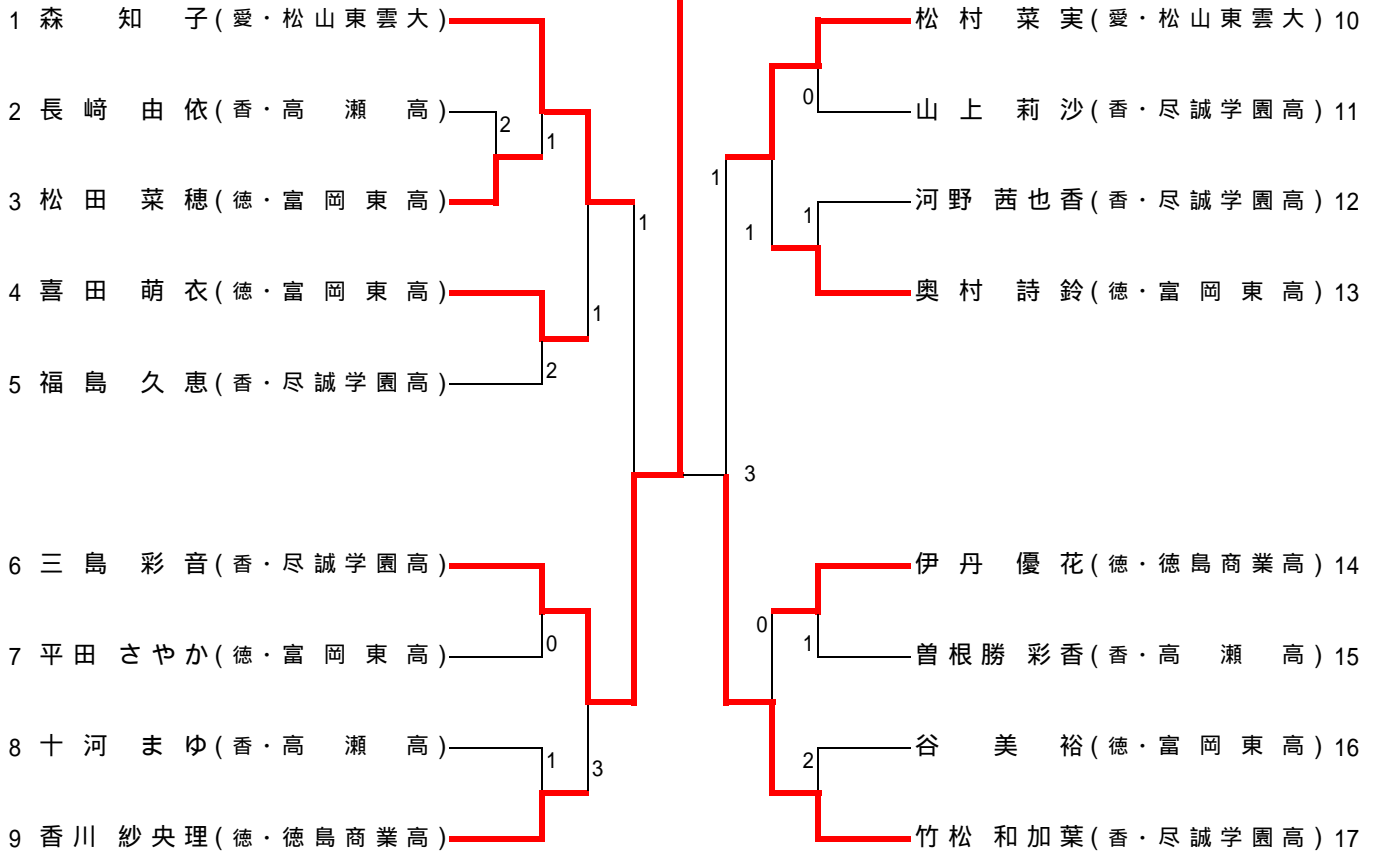

【 女子 の 部 】

三島 彩音 · 尽誠学園高校

| 試合順序 | 5コート | 6コート |
|----------------|-------|---------|
| | 2 - 3 | 10 - 11 |
| 第1試合 本部指定審判 | 8・9 | 16・17 |
| | 4 - 5 | 12 - 13 |
| | 1 ~ 3 | 14 - 15 |
| | 6 - 7 | 16 - 17 |
| | 8 - 9 | 10 ~ 13 |
| | 1 ~ 5 | 14 ~ 17 |
| | 6 ~ 9 | 10 ~ 17 |
| | 1 ~ 9 | 決勝戦 |

第1試合以降は試合が終わった2名で当該コートの審判をすること