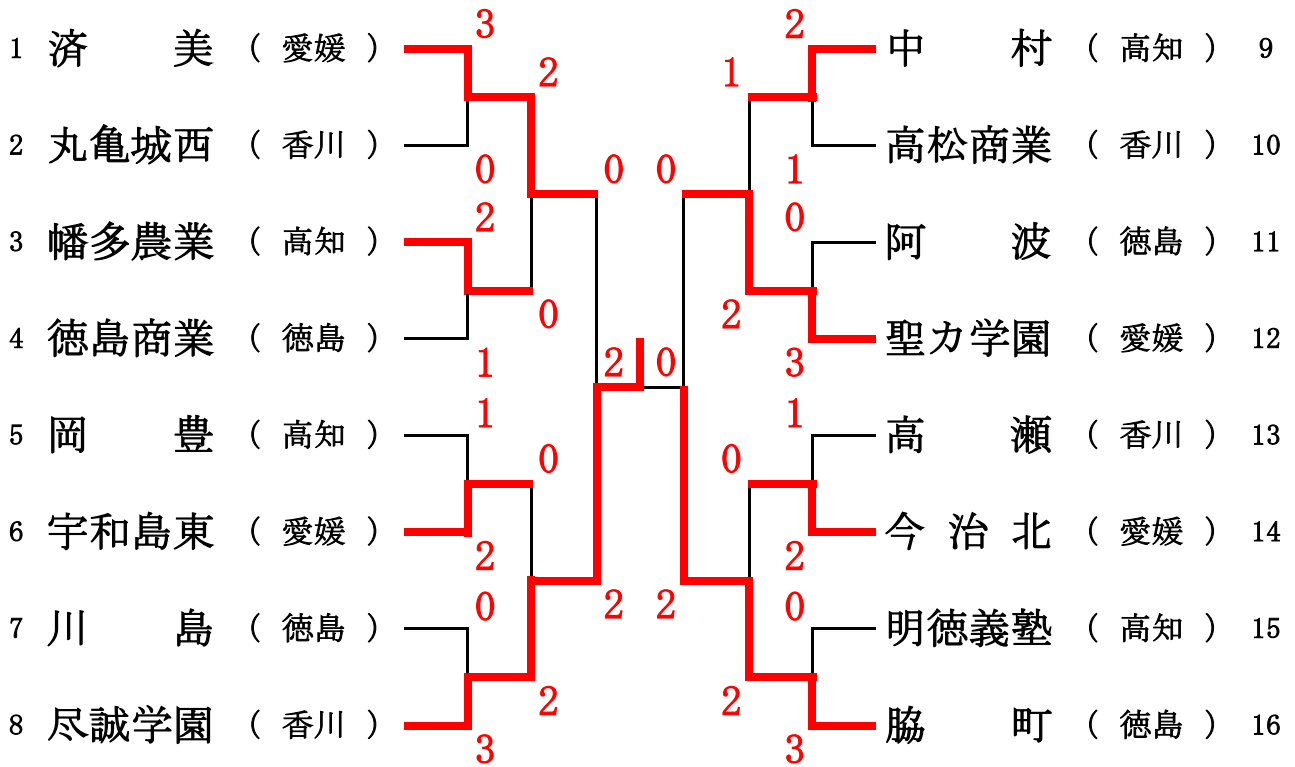

女子団体選手権

準決勝

	済美 0	=	②	尽誠学園
1	西田 美織 大澤 鈴夏 3	-	④	田中 栞 近藤明日咲
2	尾崎 凜 岡原 羽桃 0	-	④	藤田 莉奈 高橋ひかる
3	高田ひより 鈴木 実秋	-		中本 明花 片山 真衣

	聖力学園 0	=	②	脇町
1	西谷 香音 大星 結珠 2	-	④	美馬 天珠 逸見 真子
2	越智湊琉羽 乗松 せら 0	-	④	滑田 滯 亀井 美来
3	高野 桃羽 坂本 湖春	-		山本 千夏 三浦 暢子

決勝

	尽誠学園 ②	=	0	脇町
1	田中 栞 近藤 明日咲 ④	-	1	滑田 滯 亀井 美来
2	藤田 莉奈 高橋 ひかる ④	-	1	美馬 天珠 逸見 真子
3	中本 明花 片山 真衣	-		山本 千夏 三浦 暢子

PDF出力