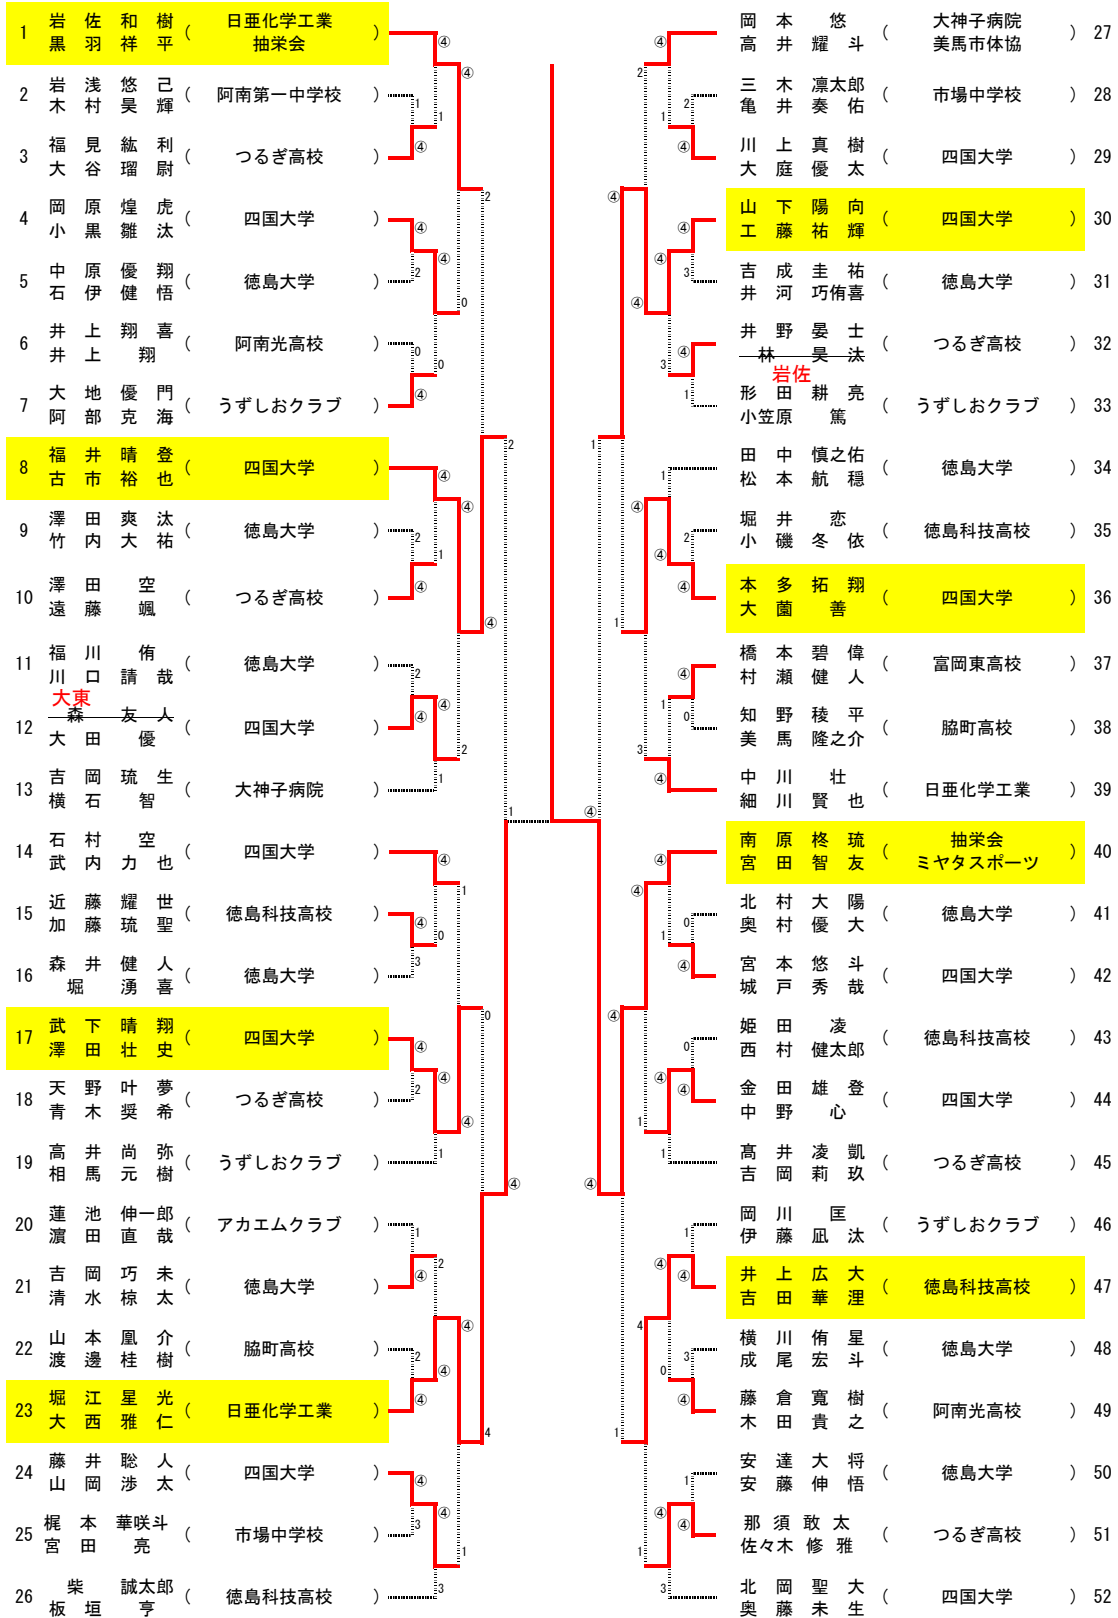

【 一般男子 】

【 3・4位決定戦 】

【 7・8位決定戦 】

【 5・6位決定戦 】※トーナメントは抽選で決定

【 一般女子 】

1	上田 柚香 富樫 春菜	(四国大学)	④ ④	④ ④	久留 紅 鳥巢 穂乃香	(四国大学)	13
2	宮本 亜茉音 杉野 優華	(那賀川中学校)	④ ④	④ ④	工藤 優杏 黒川 留依	(富岡東高校)	14
3	橋本 舞 横山 花音	(徳島商業高校)	1 0	0 0	武市 美咲 田中 真菜	(徳島商業高校)	15
4	長谷 歩奈 粟野 杏菜	(四国大学)	④ 0	④ 0	松田 望未 川上 日菜	(四国大学)	16
5	村田 実夢 郡 こころ	(徳島商業高校)	3 1	0 0	工藤 妃衣名 時枝 笑莉	(徳島大学)	17
6	藤田 莉奈 秦 菜摘	(四国大学)	④ ④	④ ④	八島 知優 山上 璃子	(四国大学)	18
7	岡田 采華 増田 はな	(四国大学)	④ ④	④ ④	谷 明日里 逸見 真子	(四国大学)	19
8	吉佐 緋菜乃 荒木 亜有佳	(徳島大学)	2 2	④ ④	三木 彩芽 加藤 睦彩	(徳島商業高校)	20
9	脇坂 美海 原 奈々美	(四国大学)	④ 2	2 ④	下地 真未 伊豆村 紗代	(美馬市体協) (四国大学)	21
10	大久保 由希 下田 菜茄	(四国大学)	④ ④	2 1	辻 ひまり 一ノ瀬 舞美	(四国大学)	22
11	成松 さつき 川江 日向	(徳島商業高校)	2 0	1 0	田中 那奈 岡本 優空	(徳島商業高校)	23
12	藤本 梨乃 杉山 彩奈	(四国大学)	④ 0	2 ④	岩浦 里佳 栗山 向日葵	(四国大学)	24

【 3・4位決定戦 】

1	岡田・増田 (四国大)	2
2	谷・逸見 (四国大)	2

【 7・8位決定戦 】

1	辻・一ノ瀬 (四国大)	2
2	八島・山上 (四国大)	2

【 5・6位決定戦 】※トーナメントは抽選で決定

1	藤田・秦 (ソ晃大)	3
2	辻・一ノ瀬 (四国大)	3
3	大久保・下田 (四国大)	2
4	八島・山上 (四国大)	2

男子35

	選手名 (所属)	1	2	3	4	5	勝率	順位
1	渡辺 将司 (徳島市役所) 新田 貴徳	④	④	0	④			2
2	山本 尚志 (抽栄会) 岡部 徳太郎 (日亜化学工業)	1	3	1	2			5
3	猪本 佳広 (美馬市体協) 原 貴史	2	④	④	1			4
4	廣田 達也 (大神子病院) 山田 拓未	④	④	2	④			1
5	紅露 貴幸 (日亜化学工業) 二宮 直紀	0	④	④	2			3

※上位4ペアが四国選手権出場

男子50

	選手名 (所属)	1	2	3	4	5	勝率	順位
1	森 輝悦 (アカエムクラブ) 平井 琢二	④	0	0	④	④		3
2	古山 秀樹 (那賀川Forty) 旭 哲哉	④	3	④	④			2
3	藤倉 一毅 (大神子病院) 美馬 徹也 (阿南クラブ)	④	④	④	④			1
4	今井 巧 (那賀川Forty) 一ツ松 永宣	2	1	1	0			5
5	北浦 浩 (アカエムクラブ) 宮内 里治	3	0	1	④			4