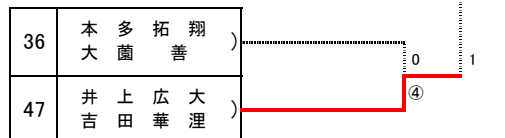

【 一般男子 】

【 3・4位決定戦 】

【 7・8位決定戦 】

【 5・6位決定戦 】※トーナメントは抽選で決定

【 一般女子 】

1	上田 柚香 富樫 春菜	(四国大学)	④ ④	④ ④	久留 紅 鳥巢 穂乃香	(四国大学)	13
2	宮本 亜茉音 杉野 優華	(那賀川中学校)	④ ④	④ ④	工藤 優杏 黒川 留依	(富岡東高校)	14
3	橋本 舞 横山 花音	(徳島商業高校)	1 0	0 0	武市 美咲 田中 真菜	(徳島商業高校)	15
4	長谷 歩奈 粟野 杏菜	(四国大学)	④ 0	④ 0	松田 望未 川上 日菜	(四国大学)	16
5	村田 実夢 郡 こころ	(徳島商業高校)	3 1	0 0	工藤 妃衣名 時枝 笑莉	(徳島大学)	17
6	藤田 莉奈 秦 菜摘	(四国大学)	④ ④	④ ④	八島 知優 山上 璃子	(四国大学)	18
7	岡田 采華 増田 はな	(四国大学)	④ ④	④ ④	谷 明日里 逸見 真子	(四国大学)	19
8	吉佐 緋菜乃 荒木 亜有佳	(徳島大学)	2 2	④ ④	三木 彩芽 加藤 睦彩	(徳島商業高校)	20
9	脇坂 美海 原 奈々美	(四国大学)	④ 2	2 ④	下地 真未 伊豆村 紗代	(美馬市体協) (四国大学)	21
10	大久保 由希 下田 菜茄	(四国大学)	④ ④	2 1	辻 ひまり 一ノ瀬 舞美	(四国大学)	22
11	成松 さつき 川江 日向	(徳島商業高校)	2 0	1 0	田中 那奈 岡本 優空	(徳島商業高校)	23
12	藤本 梨乃 杉山 彩奈	(四国大学)	④ 0	2 ④	岩浦 里佳 栗山 向日葵	(四国大学)	24