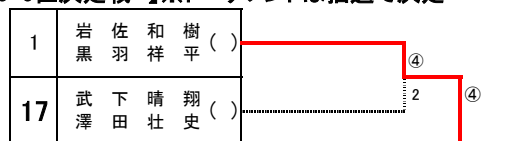

【 一般男子 】

【 3・4位決定戦 】

【 7・8位決定戦 】

【 5・6位決定戦 】※トーナメントは抽選で決定

【 一般女子 】

1	上田 柚香 富樫 春菜	(四国大学)	④ ④	④ ④	久留 紅 鳥巢 穂乃香	(四国大学)	13
2	宮本 亜茉音 杉野 優華	(那賀川中学校)	④ ④	④ ④	工藤 優杏 黒川 留依	(富岡東高校)	14
3	橋本 舞 横山 花音	(徳島商業高校)	1 0	0 0	武市 美咲 田中 真菜	(徳島商業高校)	15
4	長谷 歩奈 粟野 杏菜	(四国大学)	④ 0	④ 0	松田 望未 川上 日菜	(四国大学)	16
5	村田 実夢 郡 こころ	(徳島商業高校)	3 1	0 0	工藤 妃衣名 時枝 笑莉	(徳島大学)	17
6	藤田 莉奈 秦 菜摘	(四国大学)	④ ④	④ ④	八島 知優 山上 璃子	(四国大学)	18
7	岡田 采華 増田 はな	(四国大学)	④ ④	④ ④	谷 明日里 逸見 真子	(四国大学)	19
8	吉佐 緋菜乃 荒木 亜有佳	(徳島大学)	2 2	④ ④	三木 彩芽 加藤 睦彩	(徳島商業高校)	20
9	脇坂 美海 原 奈々美	(四国大学)	④ 2	2 ④	下地 真未 伊豆村 紗代	(美馬市体協) (四国大学)	21
10	大久保 由希 下田 菜茄	(四国大学)	④ ④	2 1	辻 ひまり 一ノ瀬 舞美	(四国大学)	22
11	成松 さつき 川江 日向	(徳島商業高校)	2 0	1 0	田中 那奈 岡本 優空	(徳島商業高校)	23
12	藤本 梨乃 杉山 彩奈	(四国大学)	④ 0	2 ④	岩浦 里佳 栗山 向日葵	(四国大学)	24