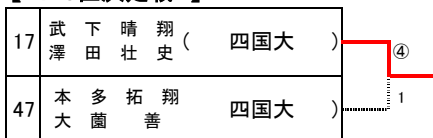

【 一般男子 】

【 3・4位決定戦 】

【 7・8位決定戦 】

【 5・6位決定戦 】※トーナメントは抽選で決定

【 一般女子 】

1	上田 柚香 富樫 春菜	(四国大学)	④ ④	④ ④	久留 紅 鳥巢 穂乃香	(四国大学)	13
2	宮本 亜茉音 杉野 優華	(那賀川中学校)	④ ④	④ ④	工藤 優杏 黒川 留依	(富岡東高校)	14
3	橋本 舞 横山 花音	(徳島商業高校)	1 0	0 0	武市 美咲 田中 真菜	(徳島商業高校)	15
4	長谷 歩奈 粟野 杏菜	(四国大学)	④ 0	④ 0	松田 望未 川上 日菜	(四国大学)	16
5	村田 実夢 郡 こころ	(徳島商業高校)	3 1	0 0	工藤 妃衣名 時枝 笑莉	(徳島大学)	17
6	藤田 莉奈 秦 菜摘	(四国大学)	④ ④	④ ④	八島 知優 山上 璃子	(四国大学)	18
7	岡田 采華 増田 はな	(四国大学)	④ ④	④ ④	谷 明日里 逸見 真子	(四国大学)	19
8	吉佐 緋菜乃 荒木 亜有佳	(徳島大学)	2 2	④ ④	三木 彩芽 加藤 睦彩	(徳島商業高校)	20
9	脇坂 美海 原 奈々美	(四国大学)	④ 2	2 ④	下地 真未 伊豆村 紗代	(美馬市体協) (四国大学)	21
10	大久保 由希 下田 菜茄	(四国大学)	④ ④	2 1	辻 ひまり 一ノ瀬 舞美	(四国大学)	22
11	成松 さつき 川江 日向	(徳島商業高校)	2 0	1 0	田中 那奈 岡本 優空	(徳島商業高校)	23
12	藤本 梨乃 杉山 彩奈	(四国大学)	④ 0	2 ④	岩浦 里佳 栗山 向日葵	(四国大学)	24