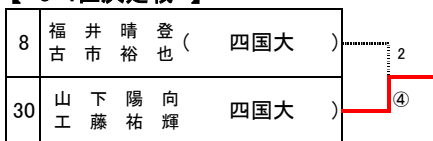

【 一般男子 】

【 3・4位決定戦 】

【 7・8位決定戦 】

【 5・6位決定戦 】※トーナメントは抽選で決定

【 一般女子 】

1	上田 柚香 富樫 春菜	(四国大学)	④ ④	④ ④	久留 紅 鳥巢 穂乃香	(四国大学)	13
2	宮本 亜茉音 杉野 優華	(那賀川中学校)	④ ④	④ ④	工藤 優杏 黒川 留依	(富岡東高校)	14
3	橋本 舞 横山 花音	(徳島商業高校)	1 0	0 0	武市 美咲 田中 真菜	(徳島商業高校)	15
4	長谷 歩奈 粟野 杏菜	(四国大学)	④ 0	④ 0	松田 望未 川上 日菜	(四国大学)	16
5	村田 実夢 郡 こころ	(徳島商業高校)	3 1	0 0	工藤 妃衣名 時枝 笑莉	(徳島大学)	17
6	藤田 莉奈 秦 菜摘	(四国大学)	④ ④	④ ④	八島 知優 山上 璃子	(四国大学)	18
7	岡田 采華 増田 はな	(四国大学)	④ ④	④ ④	谷 明日里 逸見 真子	(四国大学)	19
8	吉佐 緋菜乃 荒木 亜有佳	(徳島大学)	2 2	④ ④	三木 彩芽 加藤 睦彩	(徳島商業高校)	20
9	脇坂 美海 原 奈々美	(四国大学)	④ 2	2 ④	下地 真未 伊豆村 紗代	(美馬市体協) (四国大学)	21
10	大久保 由希 下田 菜茄	(四国大学)	④ ④	2 1	辻 ひまり 一ノ瀬 舞美	(四国大学)	22
11	成松 さつき 川江 日向	(徳島商業高校)	2 0	1 0	田中 那奈 岡本 優空	(徳島商業高校)	23
12	藤本 梨乃 杉山 彩奈	(四国大学)	④ 0	2 ④	岩浦 里佳 栗山 向日葵	(四国大学)	24