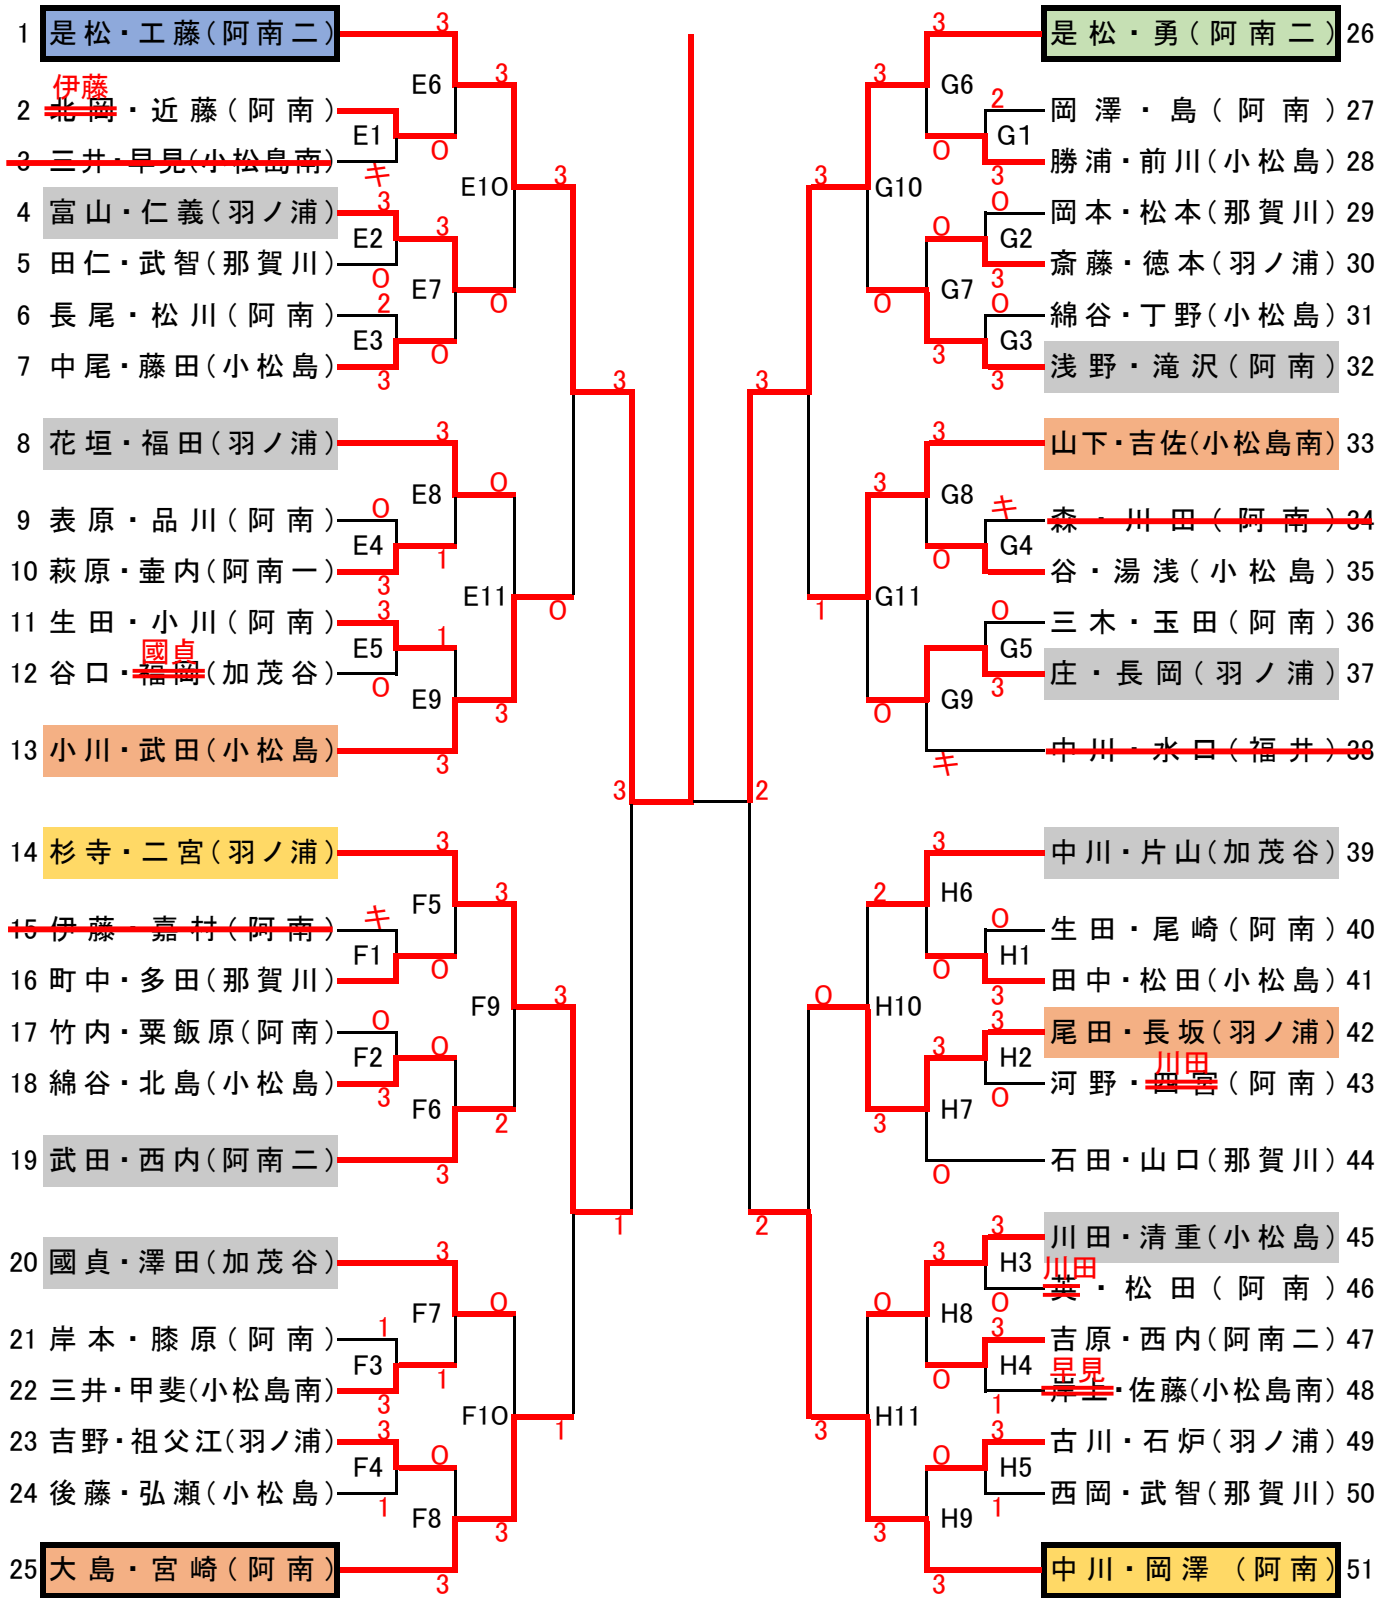

# 令和5年度 阿南市体育祭 ソフトテニス大会(女子の部)

**競技場の注意**

- ①試合は、日本ソフトテニス連盟現行の競技規則(国際ルール)により行う。
- ②試合は全て5ゲームマッチで行う。
- ③コートアップは10分間。
- ④ベンチは、番号の小さい方が審判台から見て左側とする。
- ⑤各コート初戦は番号を口で囲んだペアが審判をし、以降は敗者審判とする。
- ⑥審判は、勝者にサインをもらったあと、ジャッジペーパーを本部に持つてくる。

練習①	練習②	練習③
E 1~4	5~8	9~13
F 14~17	18~21	22~25
G 26~29	30~33	34~38
H 39~43	44~47	48~51