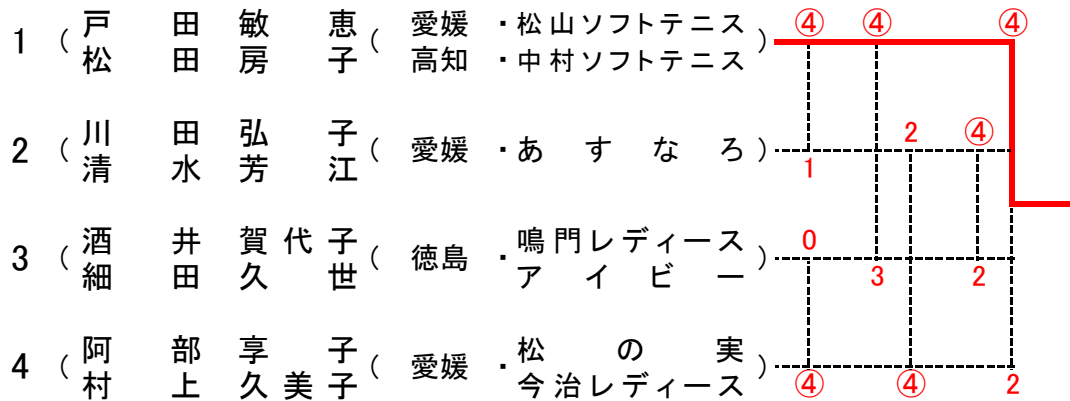

さくらブロック(満75歳以上)