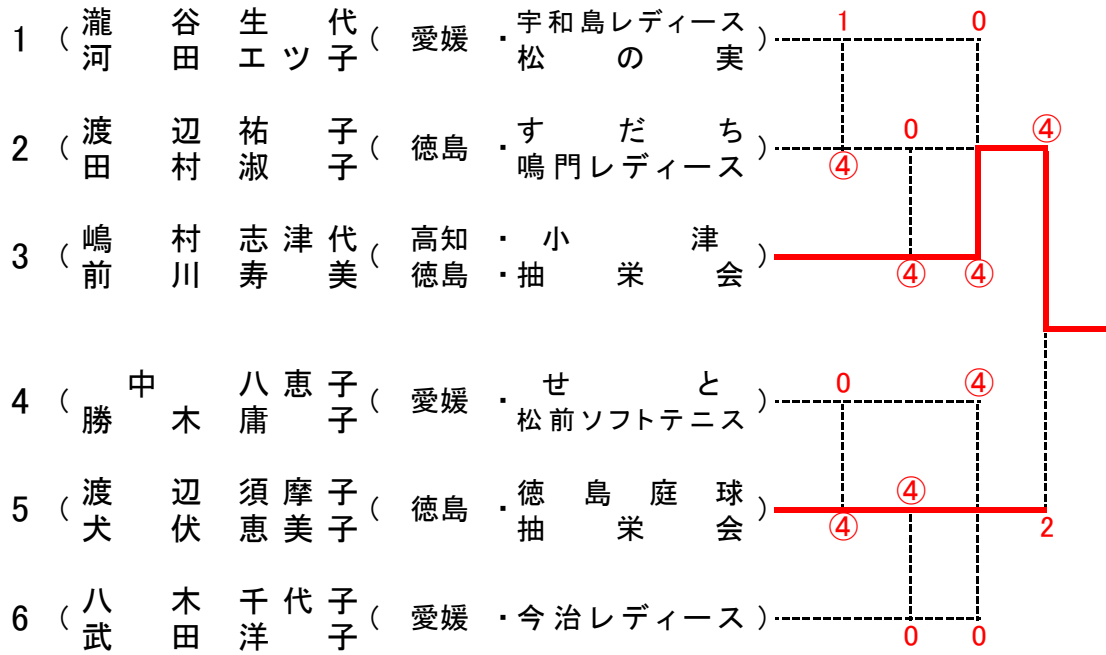

さつきブロック(満70歳以上)