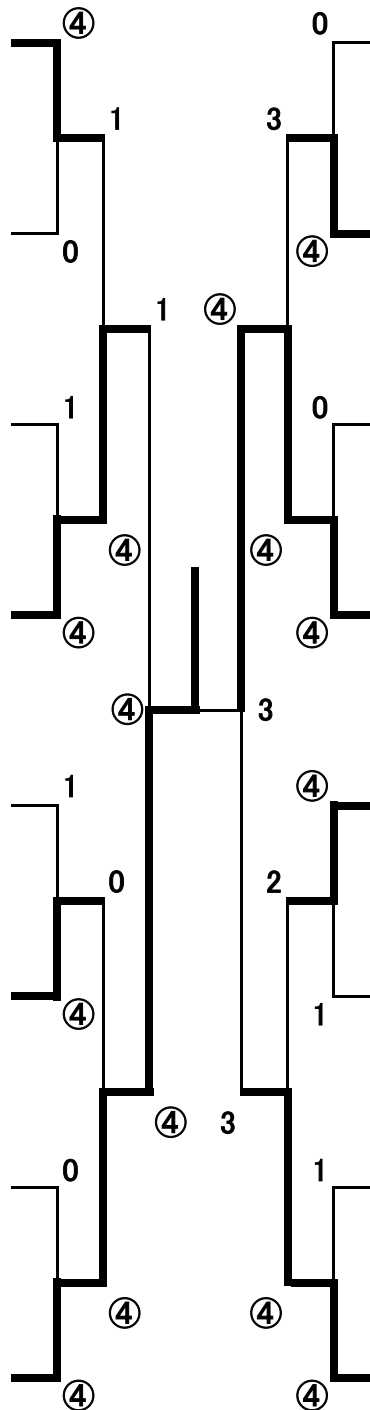

平成18年 東京選手権大会

一般女子

参加数 56

八城優子 ヨネックス  
渡邊晶子 ヨネックス

下築正美 たちばなクラブ  
たちばなクラブ

武元望美 常盤クラブ  
武内美穂 八王子市役所

山下英里 杉並文化クラブ  
田島外志美 杉並文化クラブ

石井美保子 ミドウクラブ  
三ツ木和子 ミドウクラブ

山本有美子 杉並文化クラブ  
伊藤彰子 杉並文化クラブ

渡辺裕美 豊島区STA  
長嶋美舞 ファニークラブ

中川静香子 ナガセケンコー  
久保陽子 ナガセケンコー

上野真由美 常盤クラブ  
田島八恵子 常盤クラブ

柳下美奈子 ベスト  
山下幸子 ベスト

小林ゆき菜 杉並文化クラブ  
安達香織 杉並文化クラブ

奥田展子 ヨネックス  
柳田さくら ヨネックス

及川美菜子 杉並文化クラブ  
兼田桃子 杉並文化クラブ