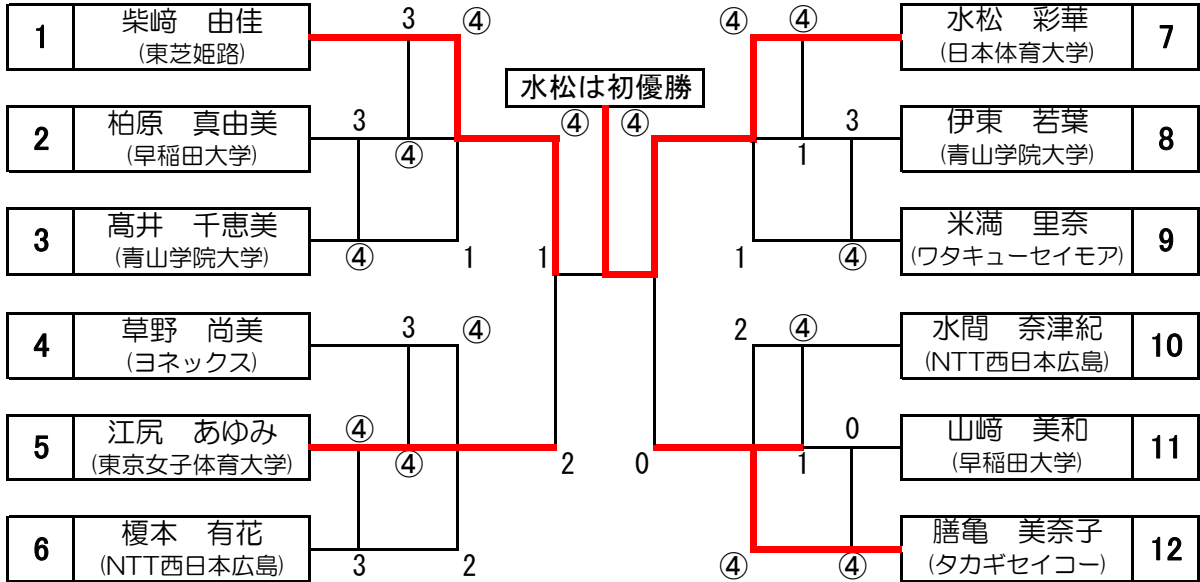

# 第55回全日本女子選抜ソフトテニス大会

東京体育館 2010/4/4

主催 東京都ソフトテニス連盟

毎日新聞社

スポーツニッポン新聞社

## ●シングルス