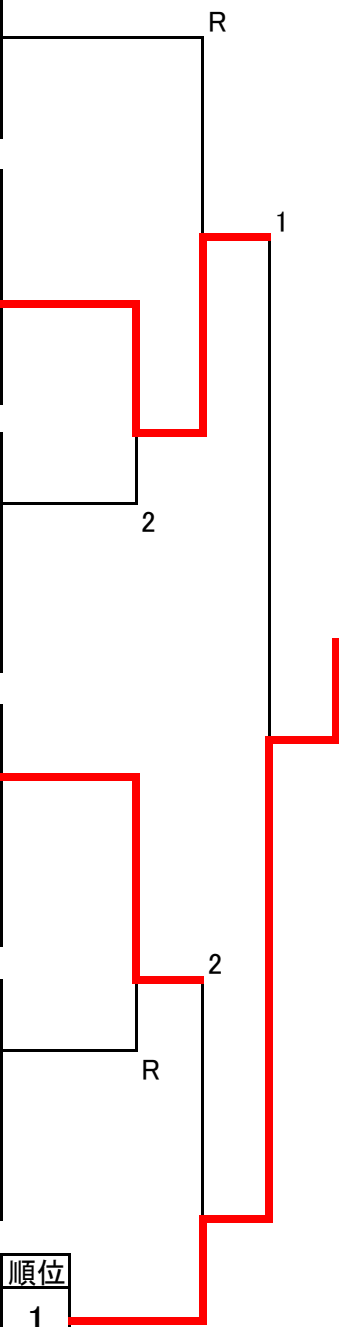

成年 (1)

A	氏名	支部	所属	1	2	3	勝率	差	順位
1	宮尾 真由美 平山 浩子	埼玉	所沢ペアート	/	④	R	1/2		1
2	月村 恵美子 三浦 さなえ	東京	チームNARO	R	/	R	0/2		3
3	関 靖子 田中 福子	神奈川	戸塚会 神奈川クラブ	R	④	/	1/2		1

B	氏名	支部	所属	4	5	6	勝率	差	順位
4	荻野 てるみ 広瀬 優子	山梨	かいじクラブ	/	1	R	0/2		2
5	小川 美枝子 小林 幸子	埼玉	北本メイツ	④	/	④	2/2		1
6	北村 亜由美 与座 洋子	東京	大田支部	R	0	/	0/2		2

C	氏名	支部	所属	7	8	9	勝率	差	順位
7	渡辺 清美 浅田 ひとみ	東京	立川ソフトテニスクラブ	/	④	④	2/2		1
8	鈴木 薫 佐藤 さとい	埼玉	越谷婦人	1	/	④	1/2		2
9	松下ちひろ 山中 小百合	茨城	桜ママ	R	2	/	0/2		3

D	氏名	支部	所属	10	11	12	勝率	差	順位
10	田中 道子 西川 淳子	神奈川	横浜レディース	/	④	④	2/2		1
11	吹井 和美 林 美枝子	埼玉	川口西婦人	0	/	R	0/2		2
12	沢崎 美幸 小林 聖子	東京	練馬ソフトテニス	R	R	/	0/2		3

E	氏名	支部	所属	13	14	15	勝率	差	順位
13	菊地 紀子 杉山 紀美	千葉	市原エイティ	/	④	④	2/2		1
14	金井 菊栄 菊 直子	東京	朝日生命クラブ	1	/	④	1/2		2
15	村山 菜名 小貫 泰枝	埼玉	大宮スピン	R	R	/	0/2		3

F	氏名	支部	所属	16	17	18	19	勝率	差	順位
16	山本 有美 中村 直子	東京	杉並文化クラブ	/	④	④	④	3/3		1
17	山口 恵子 清水 三鈴	埼玉	浦和テニス	R	/	R	R	0/3		4
18	大久保 早苗 五百川 理恵	茨城	野ばらレディース	0	④	/	0	1/3		3
19	舟根 真由美 鈴木 幸子	埼玉	浦和リバーズ	1	④	④	/	2/3		2

成年 (2)

G	氏名	支部	所属	20	21	22	23	勝率	差	順位
20	萩原 由美	東京	杉並文化クラブ	/	④	④	④	3/3		1
	太田 由美子	東京	朝日生命クラブ							
21	有山 和代	埼玉	川越フラワーズ	0	/	④	④	2/3		2
	杉原 由美	埼玉	川越フラワーズ							
22	井上 まゆ美	東京	大田支部	2	3	/	2	0/3		4
	水谷 泰子	東京	大田支部							
23	高橋 智子	神奈川	戸塚会	R	R	④	/	1/3		3
	門倉 久美子	神奈川	あじさいクラブ							