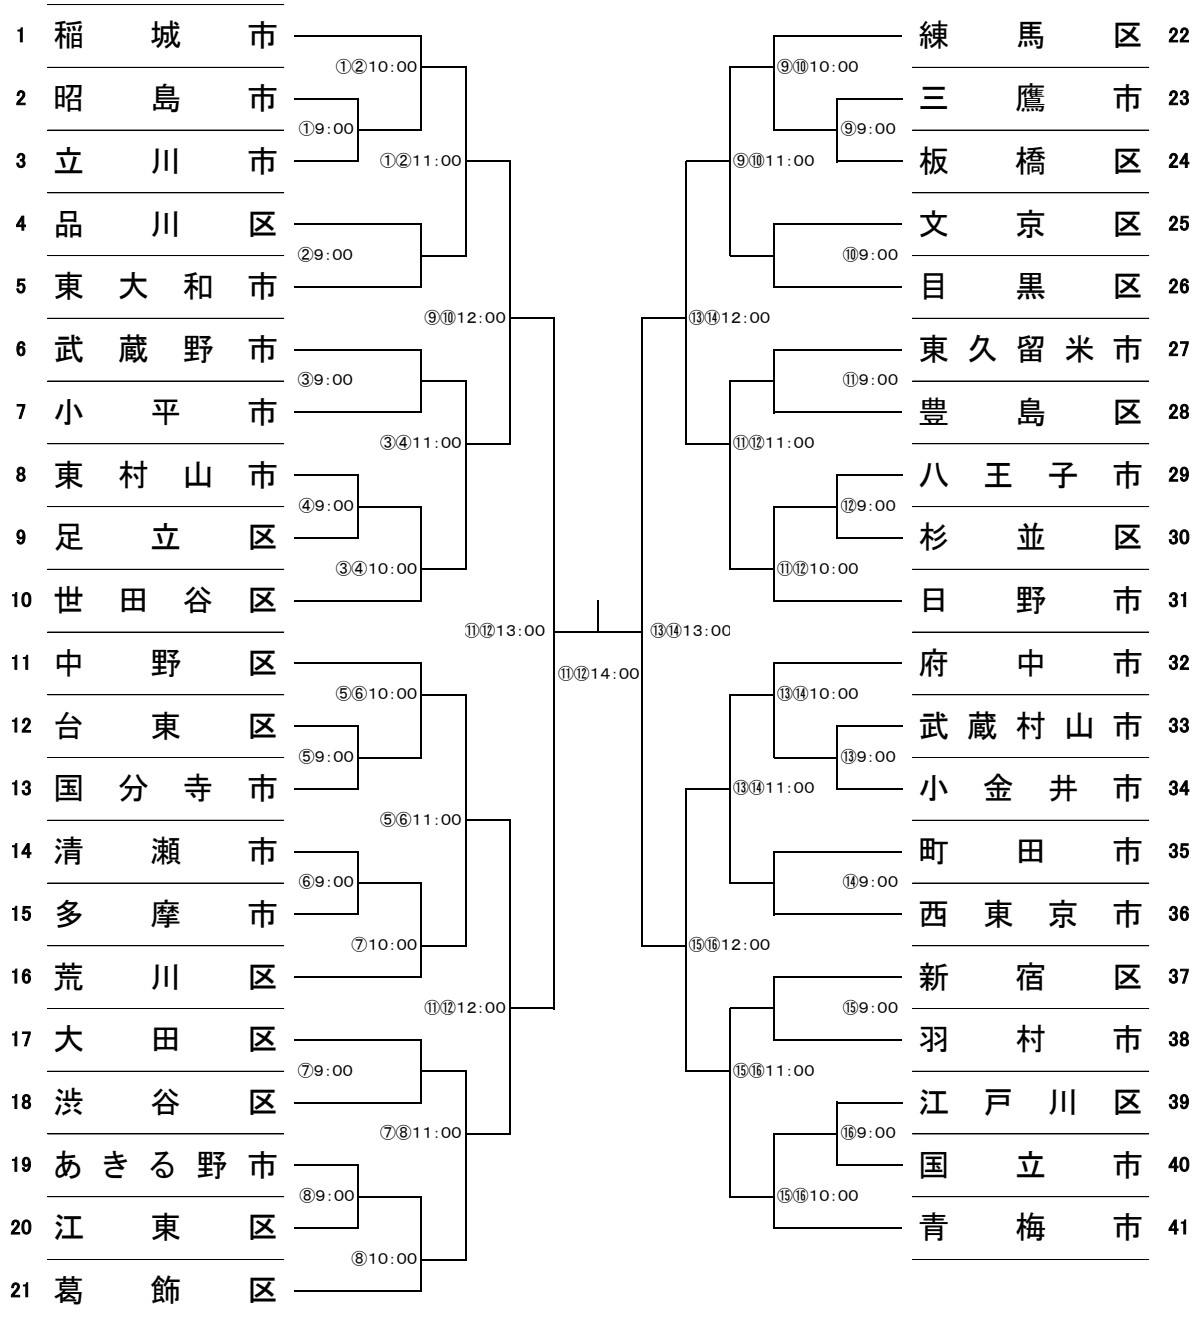

第68回 都民体育大会「ソフトテニス競技」
女子

5月9日

有明テニスの森

例①9:00 第1コート9時開始予定
試合順序 1:一般 2:成年 3:シニア