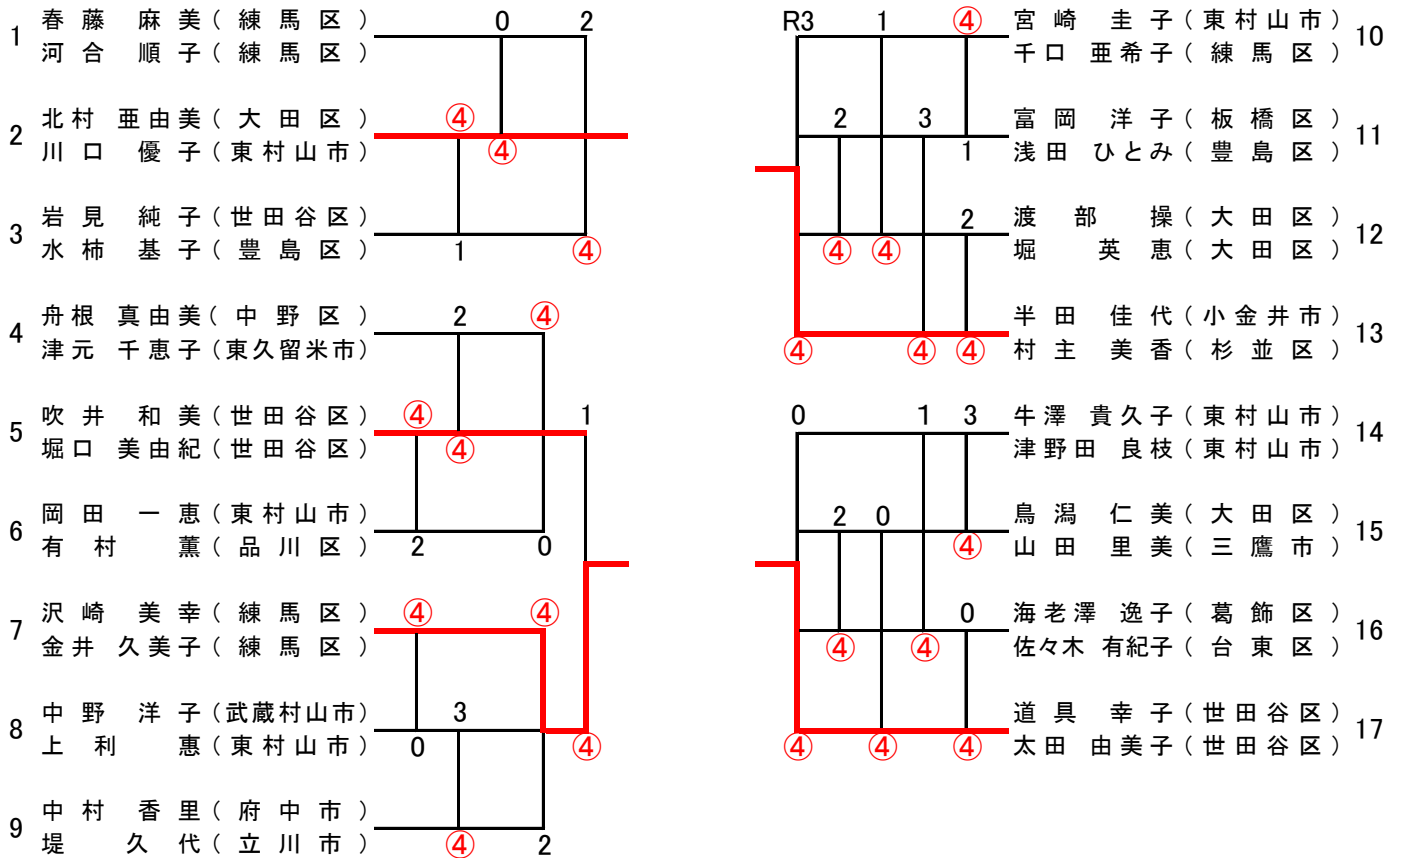

# ばら決勝リーグ

No.	氏名	所属	1	2	3	4	勝率	差	順位
1	沢崎 美幸 (練馬区) 金井 久美子 (練馬区)			④	④	④	3/3		1
2	道具 幸子 (世田谷区) 太田 由美子 (世田谷区)		1		④	④	2/3		2
3	半田 佳代 (小金井市) 村主 美香 (杉並区)		1	2		1	0/3		4
4	北村 亜由美 (大田区) 川口 優子 (東村山市)		1	1	④		1/3		3

試合順序      1-2      3-4      1-3      2-4      2-3      1-4